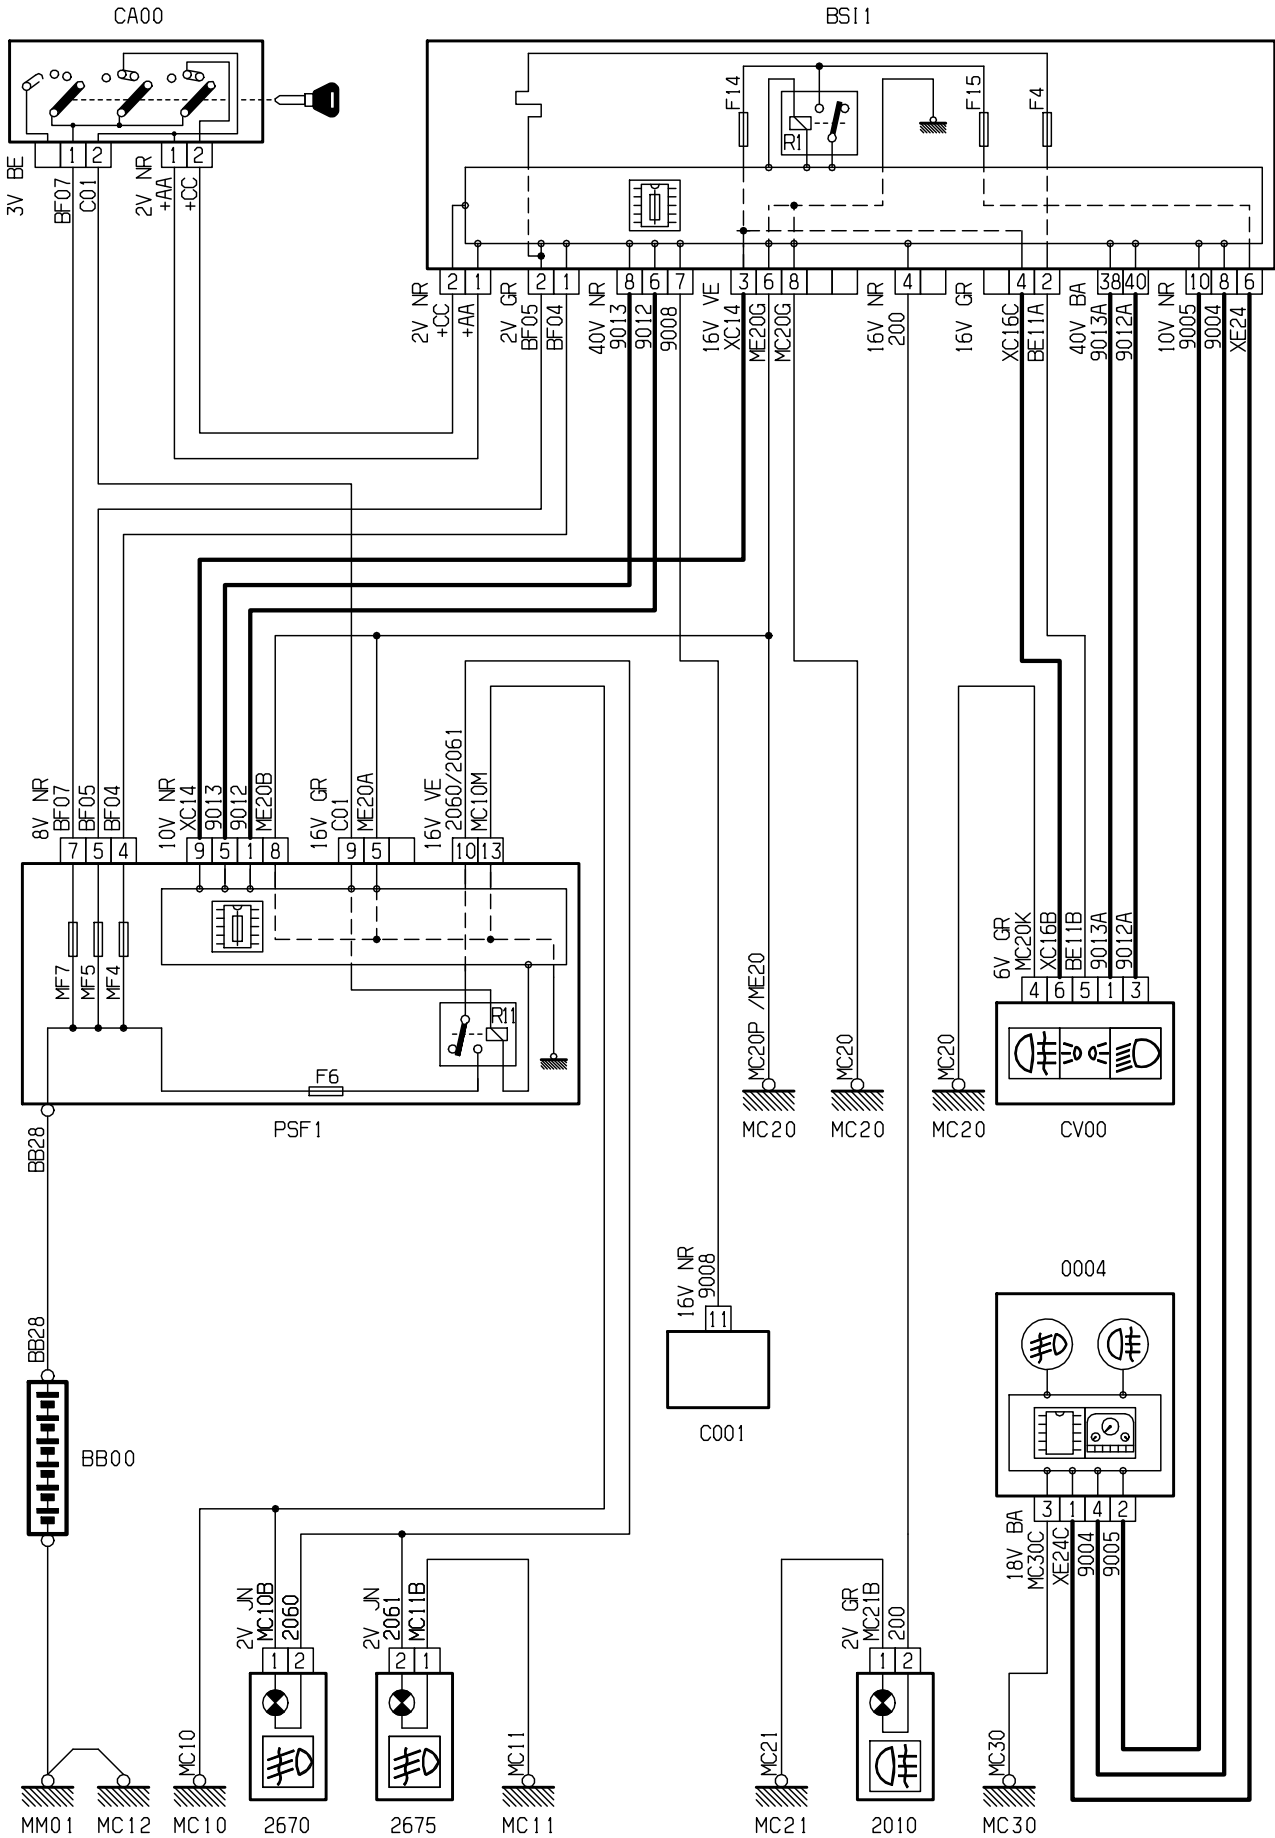

نقشه های الکتریکی پژو i 207

نقشه های الکتریکی خاص پژو 207i

نقشه های الکتریکی که در پیش رو دارید - نقشه های الکتریکی پژو 207i گیربکس دستی و اتوماتیک می باشد ، که حاصل تلاش همکاران در معاونت فنی و مهندسی - مدیریت فنی و گارانتی خدمات پس از فروش شرکت ایساکو بوده و به منظور آشنائی تعمیرکاران شبکه نمایندگی ها تهیه گردیده است.

سایر قسمتهای مشابه این خودرو از مستندات خانواده پژو 206 و DVD شماتیک دیاگرام نصب شده بر روی دستگاه عیب یاب PPS قابل استفاده می باشند.

Cluster instrument panel electric diagram	الکتریک دیاگرام پشت آمپر	1
CLUSTER instrument panel	وایرینگ دیاگرام پشت آمپر	2
Fog light Front & rear	شماتیک دیاگرام چراغ مه شکن جلو / عقب	3
Direction indicator & warning light	شماتیک دیاگرام چراغ راهنما و فلاشر	4
dipped beam / main beam headlamps	شماتیک دیاگرام چراغ جلو	5
Front electric window	شماتیک دیاگرام کلید شیشه بالابر جلو	6
Rear electric window	شماتیک دیاگرام کلید شیشه بالابر عقب	7
Central Door locking	شماتیک دیاگرام کلید قفل مرکزی کنسول وسط	8
Airbags	شماتیک دیاگرام کیسه هوا ایمنی (ایربگ)	9

0004

Manual Gearbox

Automatic Gearbox

FRONT AND REAR FOG LIGHTS

اطلاعات بیشتر سایت کامتک کلیک کنید