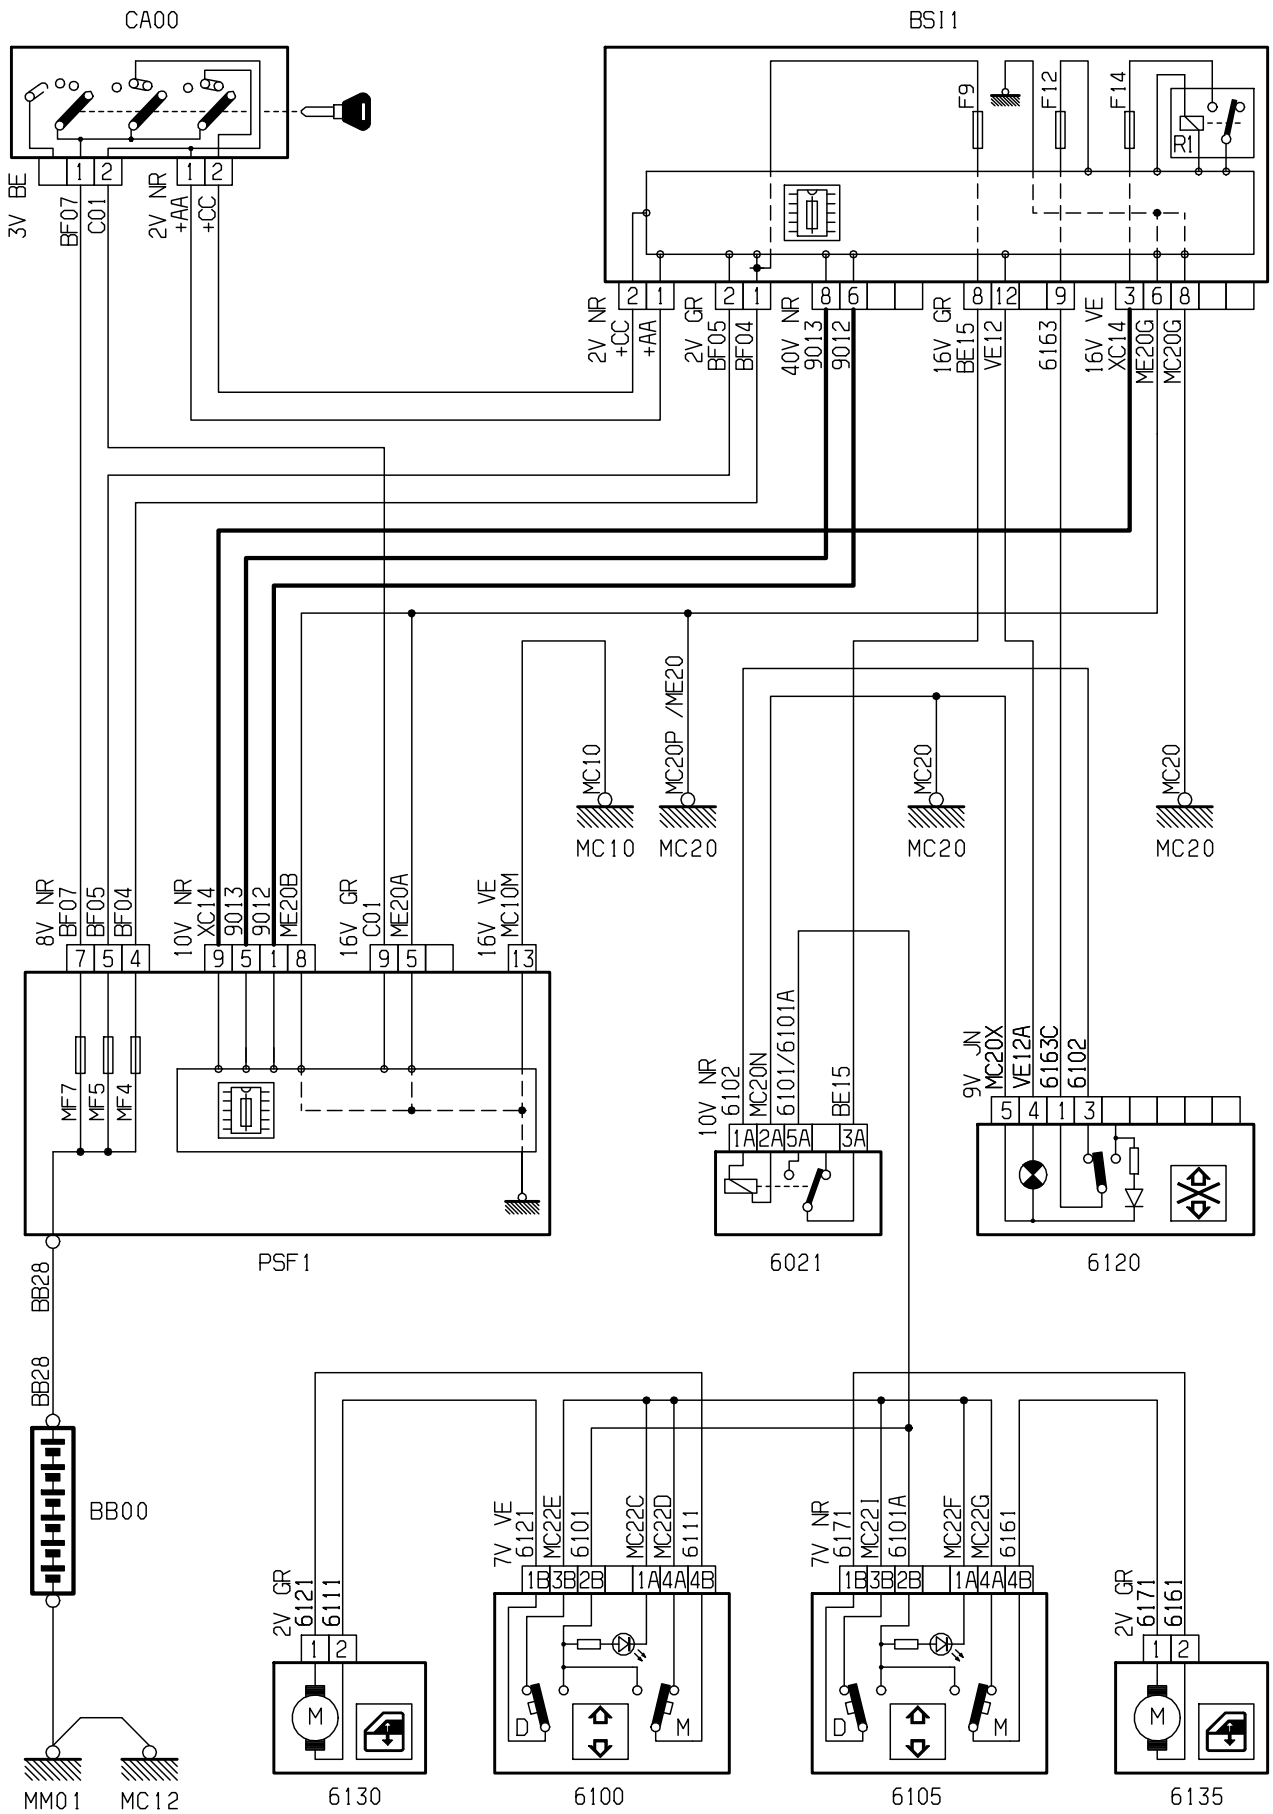

نقشه های الکتریکی پژو i 207

نقشه های الکتریکی خاص پژو 207i

نقشه های الکتریکی که در پیش رو دارید - نقشه های الکتریکی پژو 207i گیربکس دستی و اتوماتیک می باشد ، که حاصل تلاش همکاران در معاونت فنی و مهندسی - مدیریت فنی و گارانتی خدمات پس از فروش شرکت ایساکو بوده و به منظور آشنائی تعمیرکاران شبکه نمایندگی ها تهیه گردیده است.

سایر قسمتهای مشابه این خودرو از مستندات خانواده پژو 206 و DVD شماتیک دیاگرام نصب شده بر روی دستگاه عیب یاب PPS قابل استفاده می باشند.

Cluster instrument panel electric diagram	الکتریک دیاگرام پشت آمپر	1
CLUSTER instrument panel	وایرینگ دیاگرام پشت آمپر	2
Fog light Front & rear	شماتیک دیاگرام چراغ مه شکن جلو / عقب	3
Direction indicator & warning light	شماتیک دیاگرام چراغ راهنما و فلاشر	4
dipped beam / main beam headlamps	شماتیک دیاگرام چراغ جلو	5
Front electric window	شماتیک دیاگرام کلید شیشه بالابر جلو	6
Rear electric window	شماتیک دیاگرام کلید شیشه بالابر عقب	7
Central Door locking	شماتیک دیاگرام کلید قفل مرکزی کنسول وسط	8
Airbags	شماتیک دیاگرام کیسه هوا ایمنی (ایربگ)	9

0004

Manual Gearbox

Automatic Gearbox

FRONT AND REAR FOG LIGHTS

اطلاعات بیشتر سایت کامتک کلیک کنید