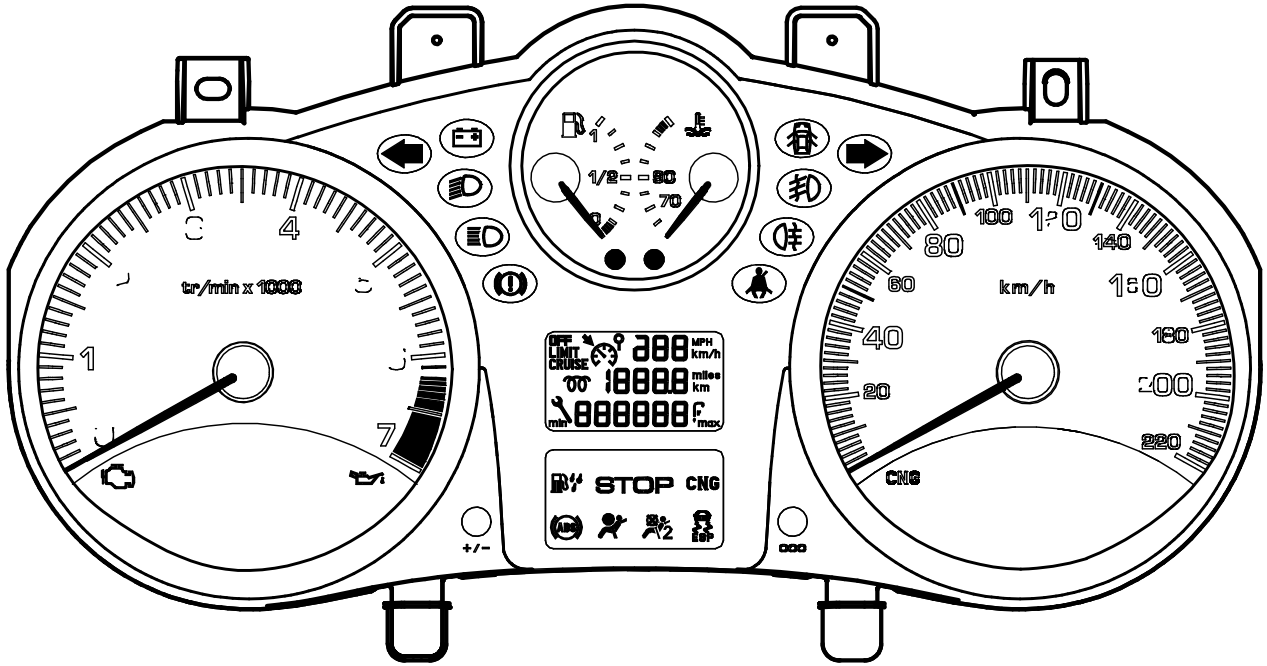

Manual Gearbox