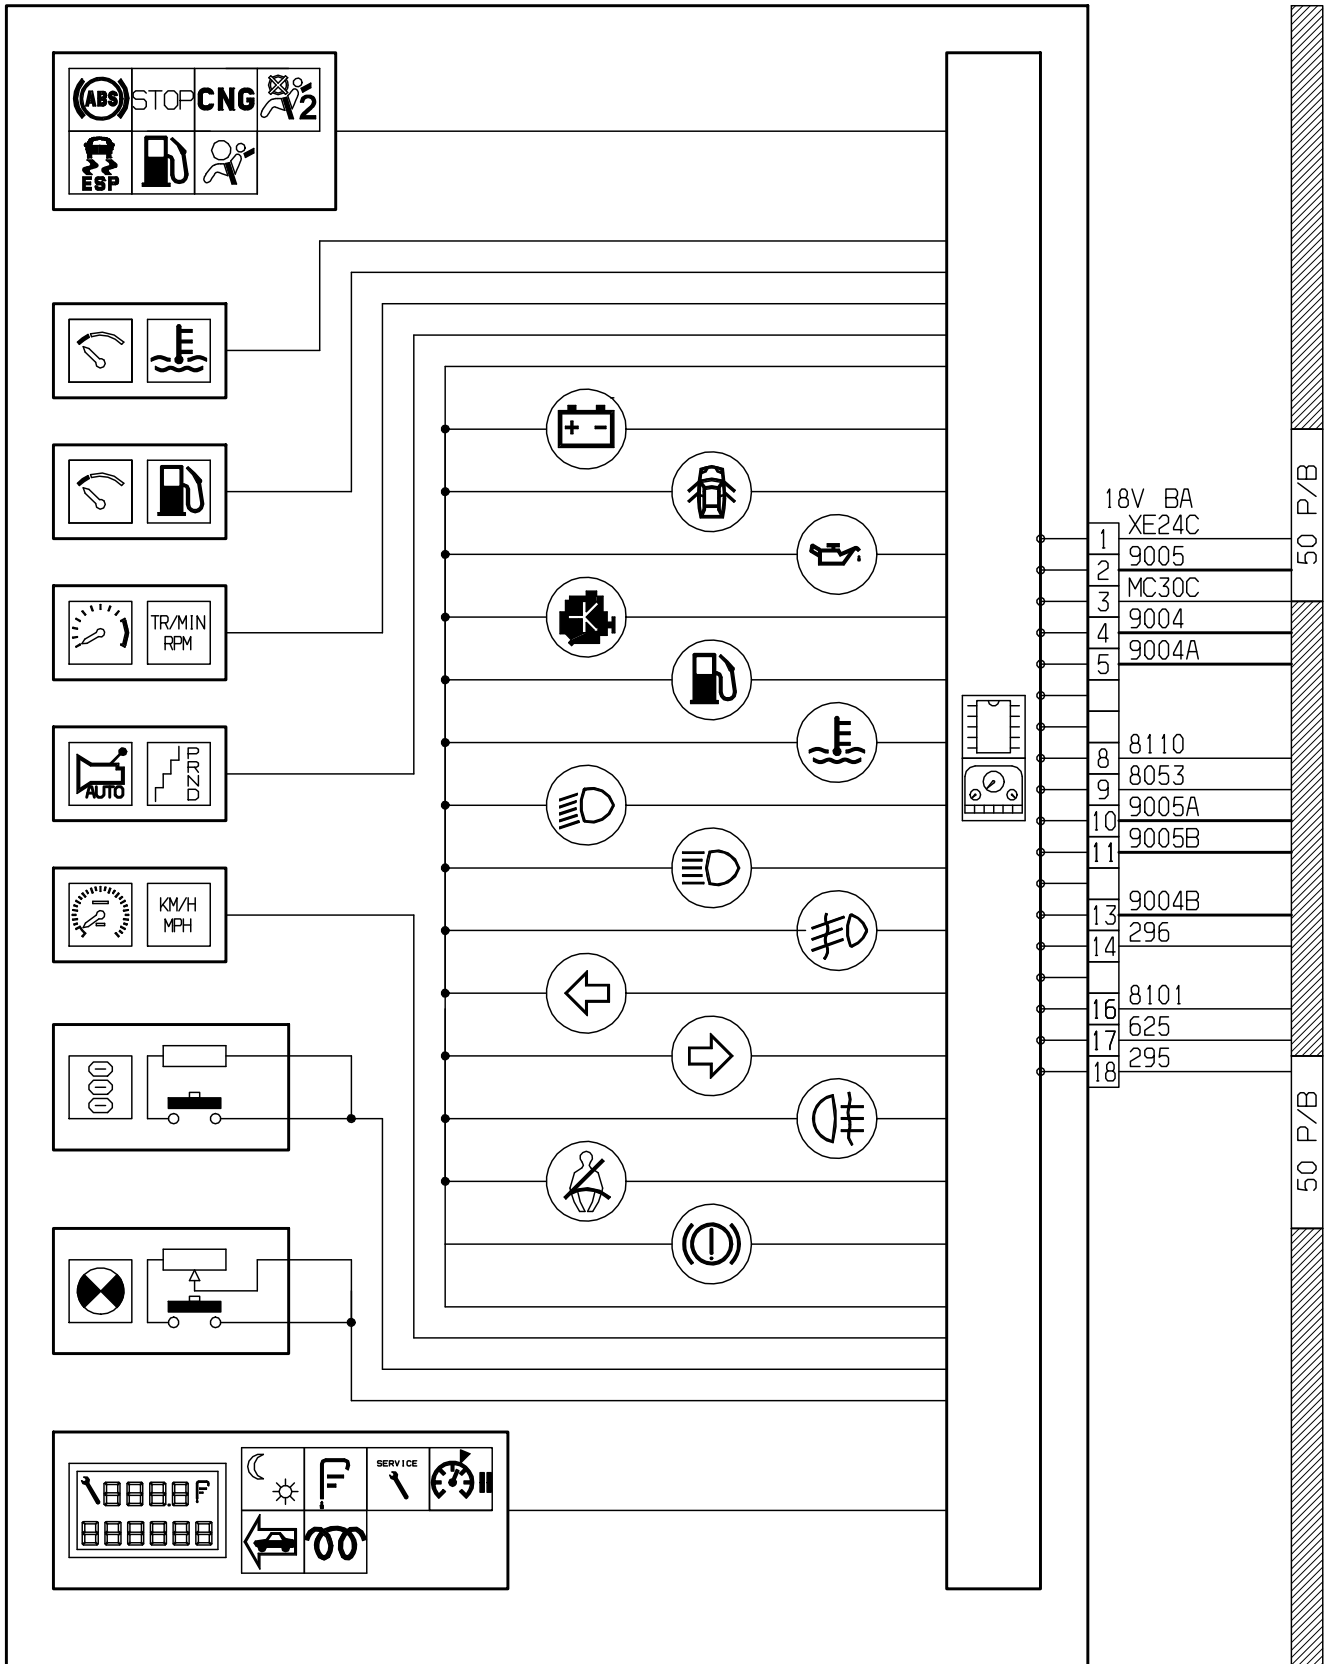

نقشه های الکتریکی پژو i 207

نقشه های الکتریکی خاص پژو 207i

نقشه های الکتریکی که در پیش رو دارید - نقشه های الکتریکی پژو 207i گیربکس دستی و اتوماتیک می باشد ، که حاصل تلاش همکاران در معاونت فنی و مهندسی - مدیریت فنی و گارانتی خدمات پس از فروش شرکت ایساکو بوده و به منظور آشنائی تعمیرکاران شبکه نمایندگی ها تهیه گردیده است.

سایر قسمتهای مشابه این خودرو از مستندات خانواده پژو 206 و DVD شماتیک دیاگرام نصب شده بر روی دستگاه عیب یاب PPS قابل استفاده می باشند.

Cluster instrument panel electric diagram	الکتریک دیاگرام پشت آمپر	1
CLUSTER instrument panel	وایرینگ دیاگرام پشت آمپر	2
Fog light Front & rear	شماتیک دیاگرام چراغ مه شکن جلو / عقب	3
Direction indicator & warning light	شماتیک دیاگرام چراغ راهنما و فلاشر	4
dipped beam / main beam headlamps	شماتیک دیاگرام چراغ جلو	5
Front electric window	شماتیک دیاگرام کلید شیشه بالابر جلو	6
Rear electric window	شماتیک دیاگرام کلید شیشه بالابر عقب	7
Central Door locking	شماتیک دیاگرام کلید قفل مرکزی کنسول وسط	8
Airbags	شماتیک دیاگرام کیسه هوا ایمنی (ایربگ)	9

0004

Manual Gearbox

Automatic Gearbox

FRONT AND REAR FOG LIGHTS

اطلاعات بیشتر سایت کامتک کلیک کنید