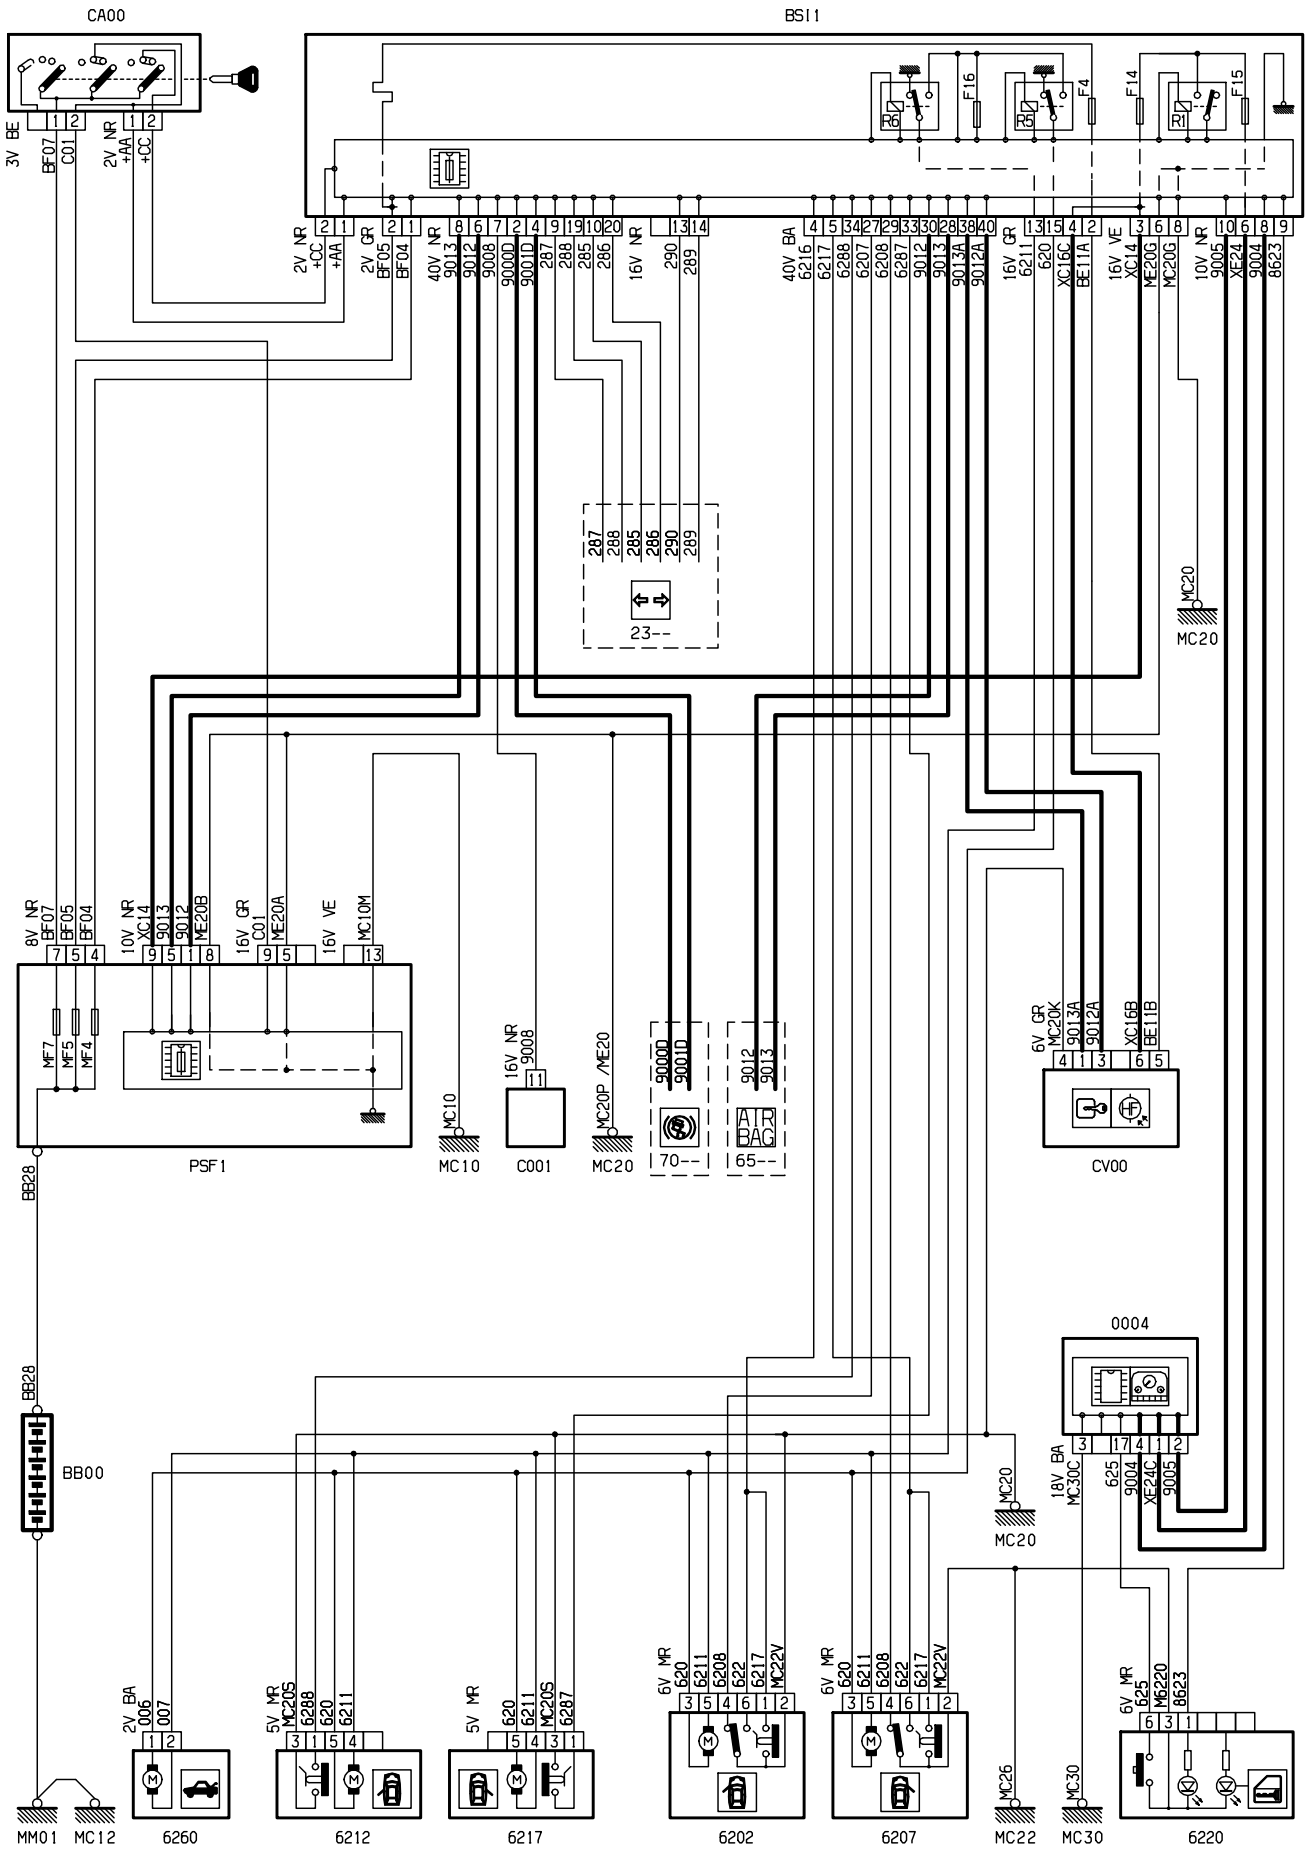

نقشه های الکتریکی پژو i 207

نقشه های الکتریکی خاص پژو 207i

نقشه های الکتریکی که در پیش رو دارید - نقشه های الکتریکی پژو 207i گیربکس دستی و اتوماتیک می باشد ، که حاصل تلاش همکاران در معاونت فنی و مهندسی - مدیریت فنی و گارانتی خدمات پس از فروش شرکت ایساکو بوده و به منظور آشنائی تعمیرکاران شبکه نمایندگی ها تهیه گردیده است.

سایر قسمتهای مشابه این خودرو از مستندات خانواده پژو 206 و DVD شماتیک دیاگرام نصب شده بر روی دستگاه عیب یاب PPS قابل استفاده می باشند.

Cluster instrument panel electric diagram	الکتریک دیاگرام پشت آمپر	1
CLUSTER instrument panel	وایرینگ دیاگرام پشت آمپر	2
Fog light Front & rear	شماتیک دیاگرام چراغ مه شکن جلو / عقب	3
Direction indicator & warning light	شماتیک دیاگرام چراغ راهنما و فلاشر	4
dipped beam / main beam headlamps	شماتیک دیاگرام چراغ جلو	5
Front electric window	شماتیک دیاگرام کلید شیشه بالابر جلو	6
Rear electric window	شماتیک دیاگرام کلید شیشه بالابر عقب	7
Central Door locking	شماتیک دیاگرام کلید قفل مرکزی کنسول وسط	8
Airbags	شماتیک دیاگرام کیسه هوا ایمنی (ایربگ)	9

0004

Manual Gearbox

Automatic Gearbox

FRONT AND REAR FOG LIGHTS

اطلاعات بیشتر سایت کامتک کلیک کنید