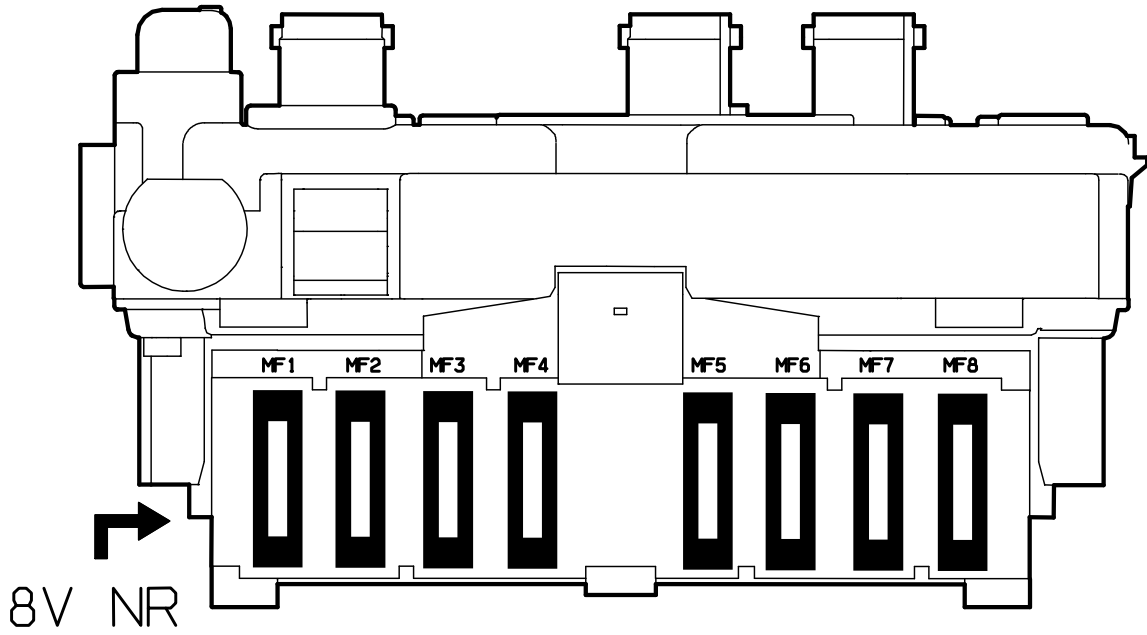

نقشه های الکتریکی پژو i 207

نقشه های الکتریکی خاص پژو 207i

نقشه های الکتریکی که در پیش رو دارید - نقشه های الکتریکی پژو 207i گیربکس دستی و اتوماتیک می باشد ، که حاصل تلاش همکاران در معاونت فنی و مهندسی - مدیریت فنی و گارانتی خدمات پس از فروش شرکت ایساکو بوده و به منظور آشنائی تعمیرکاران شبکه نمایندگی ها تهیه گردیده است.

سایر قسمتهای مشابه این خودرو از مستندات خانواده پژو 206 و DVD شماتیک دیاگرام نصب شده بر روی دستگاه عیب یاب PPS قابل استفاده می باشند.

Cluster instrument panel electric diagram	الکتریک دیاگرام پشت آمپر	1
CLUSTER instrument panel	وایرینگ دیاگرام پشت آمپر	2
Fog light Front & rear	شماتیک دیاگرام چراغ مه شکن جلو / عقب	3
Direction indicator & warning light	شماتیک دیاگرام چراغ راهنما و فلاشر	4
dipped beam / main beam headlamps	شماتیک دیاگرام چراغ جلو	5
Front electric window	شماتیک دیاگرام کلید شیشه بالابر جلو	6
Rear electric window	شماتیک دیاگرام کلید شیشه بالابر عقب	7
Central Door locking	شماتیک دیاگرام کلید قفل مرکزی کنسول وسط	8
Airbags	شماتیک دیاگرام کیسه هوا ایمنی (ایربگ)	9