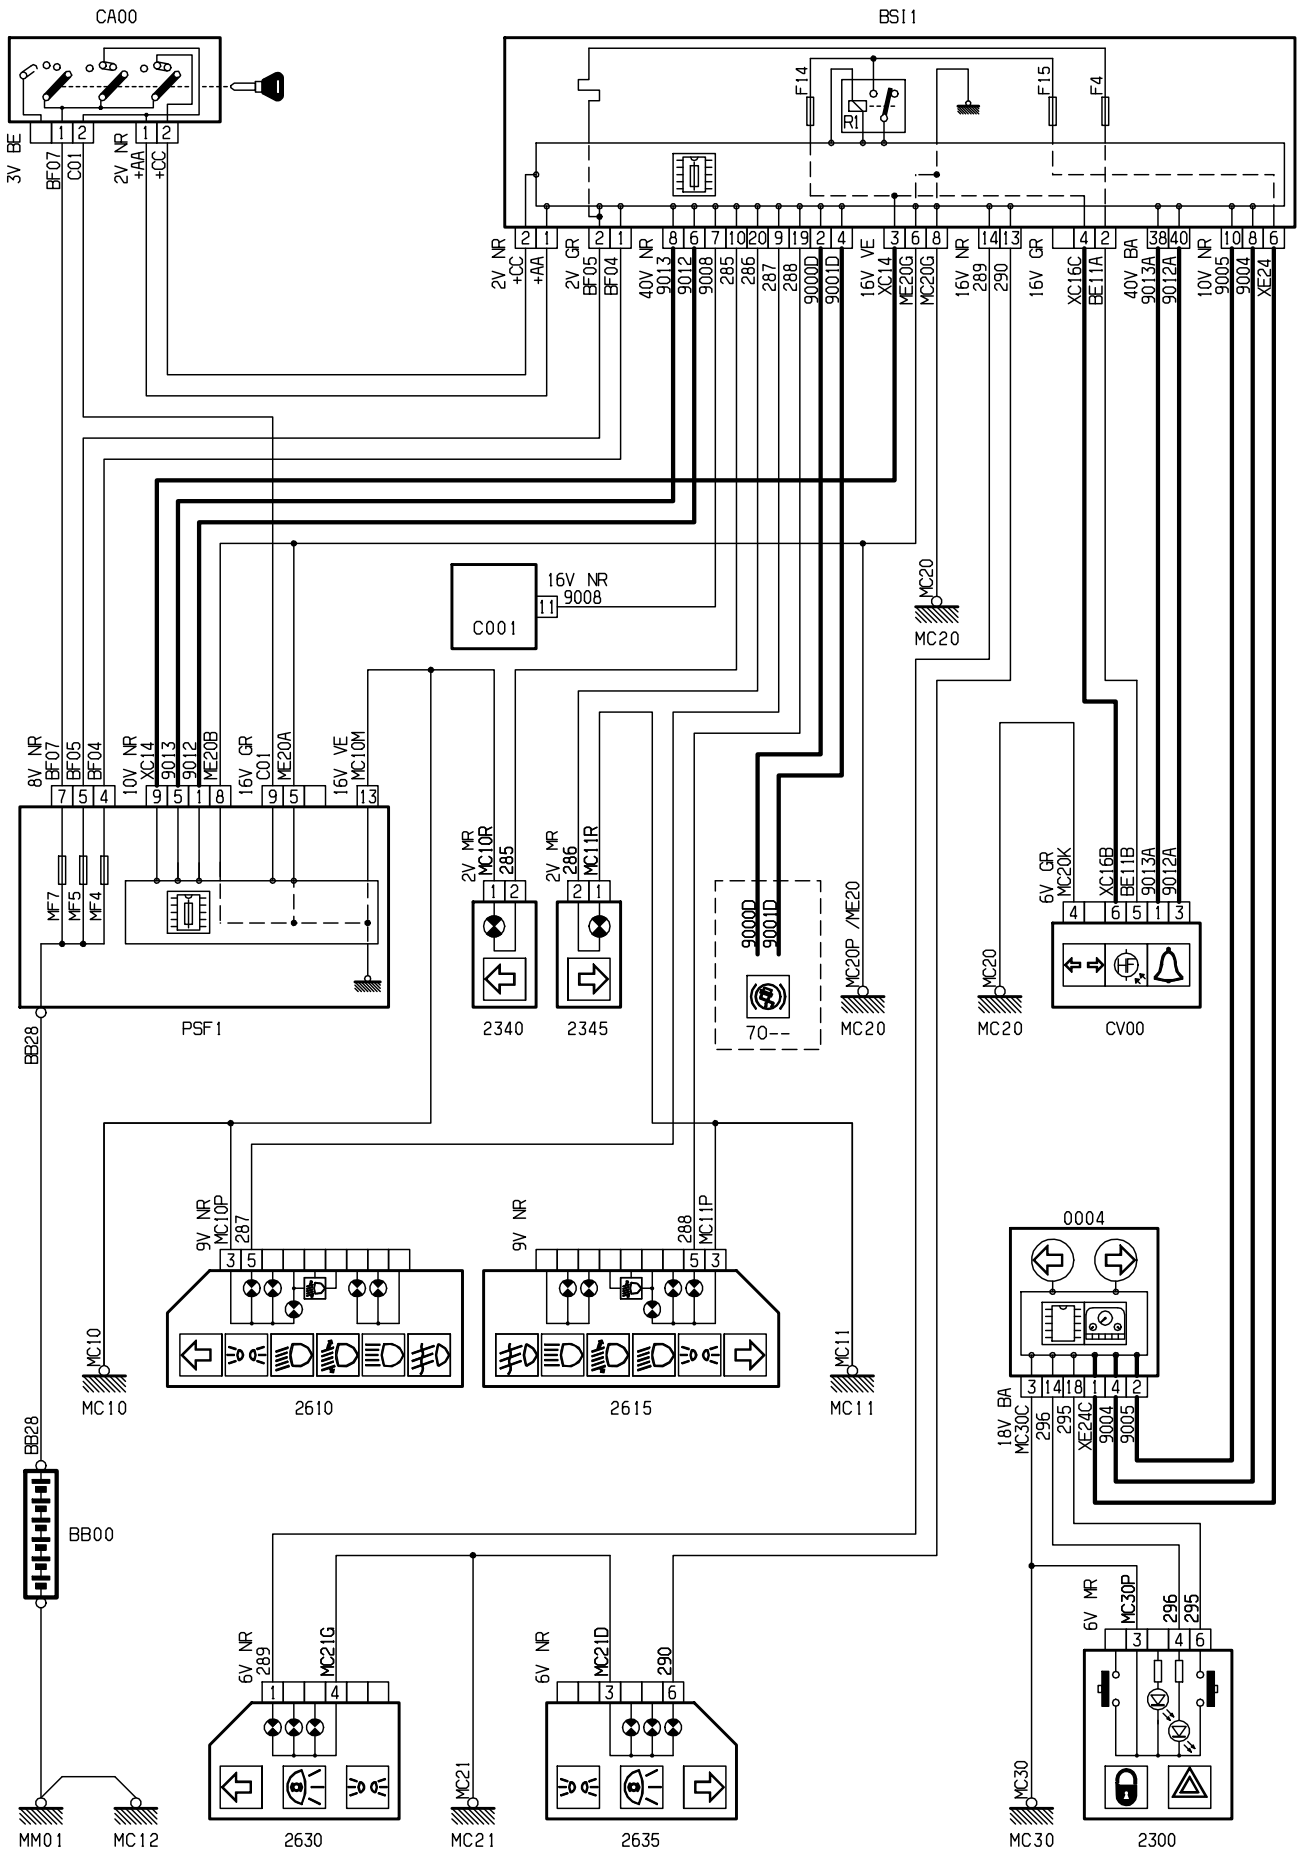

نقشه های الکتریکی پژو i 207

نقشه های الکتریکی خاص پژو 207i

نقشه های الکتریکی که در پیش رو دارید - نقشه های الکتریکی پژو 207i گیربکس دستی و اتوماتیک می باشد ، که حاصل تلاش همکاران در معاونت فنی و مهندسی - مدیریت فنی و گارانتی خدمات پس از فروش شرکت ایساکو بوده و به منظور آشنائی تعمیرکاران شبکه نمایندگی ها تهیه گردیده است.

سایر قسمتهای مشابه این خودرو از مستندات خانواده پژو 206 و DVD شماتیک دیاگرام نصب شده بر روی دستگاه عیب یاب PPS قابل استفاده می باشند.

Cluster instrument panel electric diagram	الکتریک دیاگرام پشت آمپر	1
CLUSTER instrument panel	وایرینگ دیاگرام پشت آمپر	2
Fog light Front & rear	شماتیک دیاگرام چراغ مه شکن جلو / عقب	3
Direction indicator & warning light	شماتیک دیاگرام چراغ راهنما و فلاشر	4
dipped beam / main beam headlamps	شماتیک دیاگرام چراغ جلو	5
Front electric window	شماتیک دیاگرام کلید شیشه بالابر جلو	6
Rear electric window	شماتیک دیاگرام کلید شیشه بالابر عقب	7
Central Door locking	شماتیک دیاگرام کلید قفل مرکزی کنسول وسط	8
Airbags	شماتیک دیاگرام کیسه هوا ایمنی (ایربگ)	9

0004

Manual Gearbox

Automatic Gearbox

FRONT AND REAR FOG LIGHTS

اطلاعات بیشتر سایت کامتک کلیک کنید