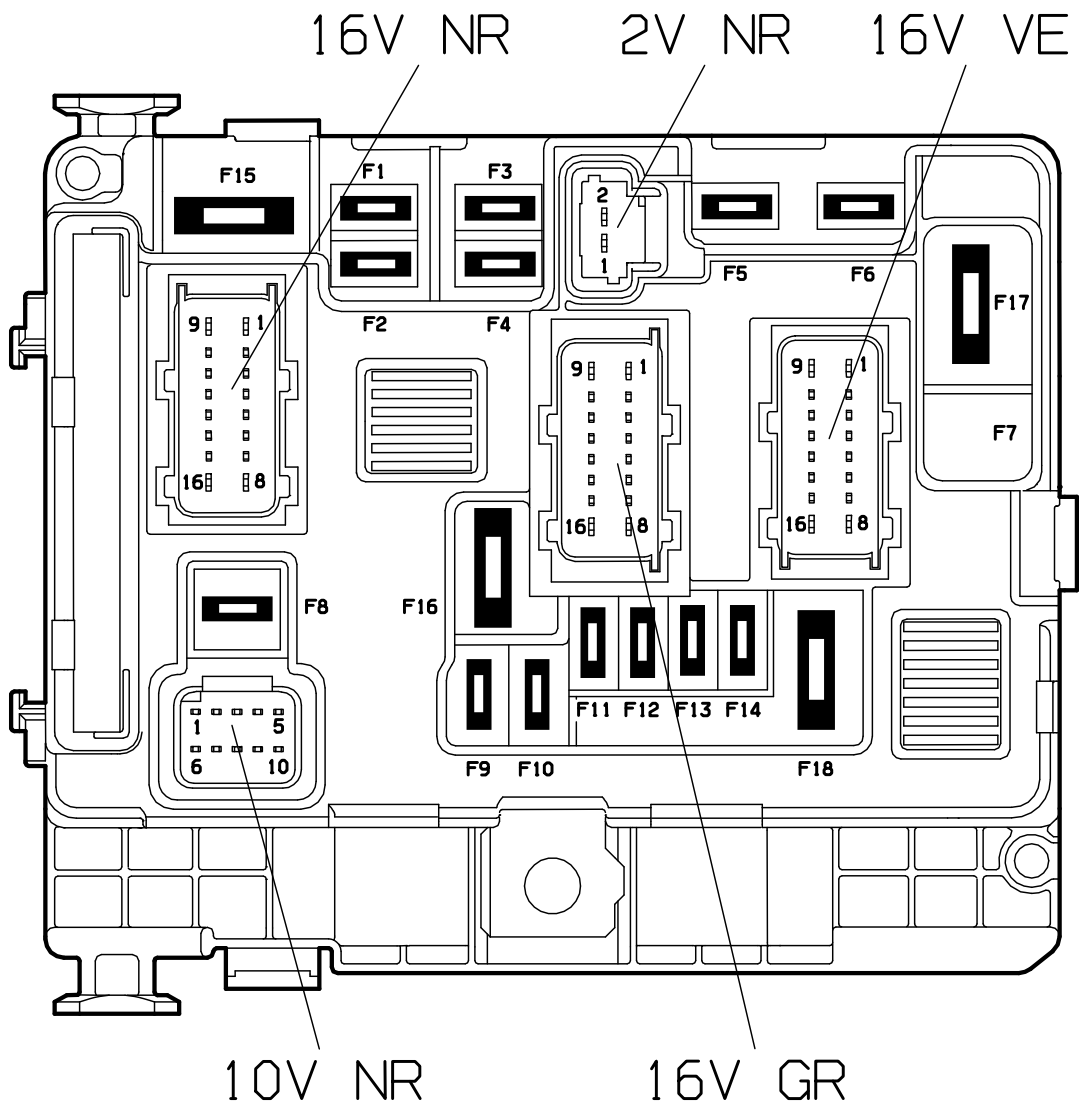

نقشه های الکتریکی پژو i 207

نقشه های الکتریکی خاص پژو 207i

نقشه های الکتریکی که در پیش رو دارید - نقشه های الکتریکی پژو 207i گیربکس دستی و اتوماتیک می باشد ، که حاصل تلاش همکاران در معاونت فنی و مهندسی - مدیریت فنی و گارانتی خدمات پس از فروش شرکت ایساکو بوده و به منظور آشنائی تعمیرکاران شبکه نمایندگی ها تهیه گردیده است.

سایر قسمتهای مشابه این خودرو از مستندات خانواده پژو 206 و DVD شماتیک دیاگرام نصب شده بر روی دستگاه عیب یاب PPS قابل استفاده می باشند.

Cluster instrument panel electric diagram	الکتریک دیاگرام پشت آمپر	1
CLUSTER instrument panel	وایرینگ دیاگرام پشت آمپر	2
Fog light Front & rear	شماتیک دیاگرام چراغ مه شکن جلو / عقب	3
Direction indicator & warning light	شماتیک دیاگرام چراغ راهنما و فلاشر	4
dipped beam / main beam headlamps	شماتیک دیاگرام چراغ جلو	5
Front electric window	شماتیک دیاگرام کلید شیشه بالابر جلو	6
Rear electric window	شماتیک دیاگرام کلید شیشه بالابر عقب	7
Central Door locking	شماتیک دیاگرام کلید قفل مرکزی کنسول وسط	8
Airbags	شماتیک دیاگرام کیسه هوا ایمنی (ایربگ)	9