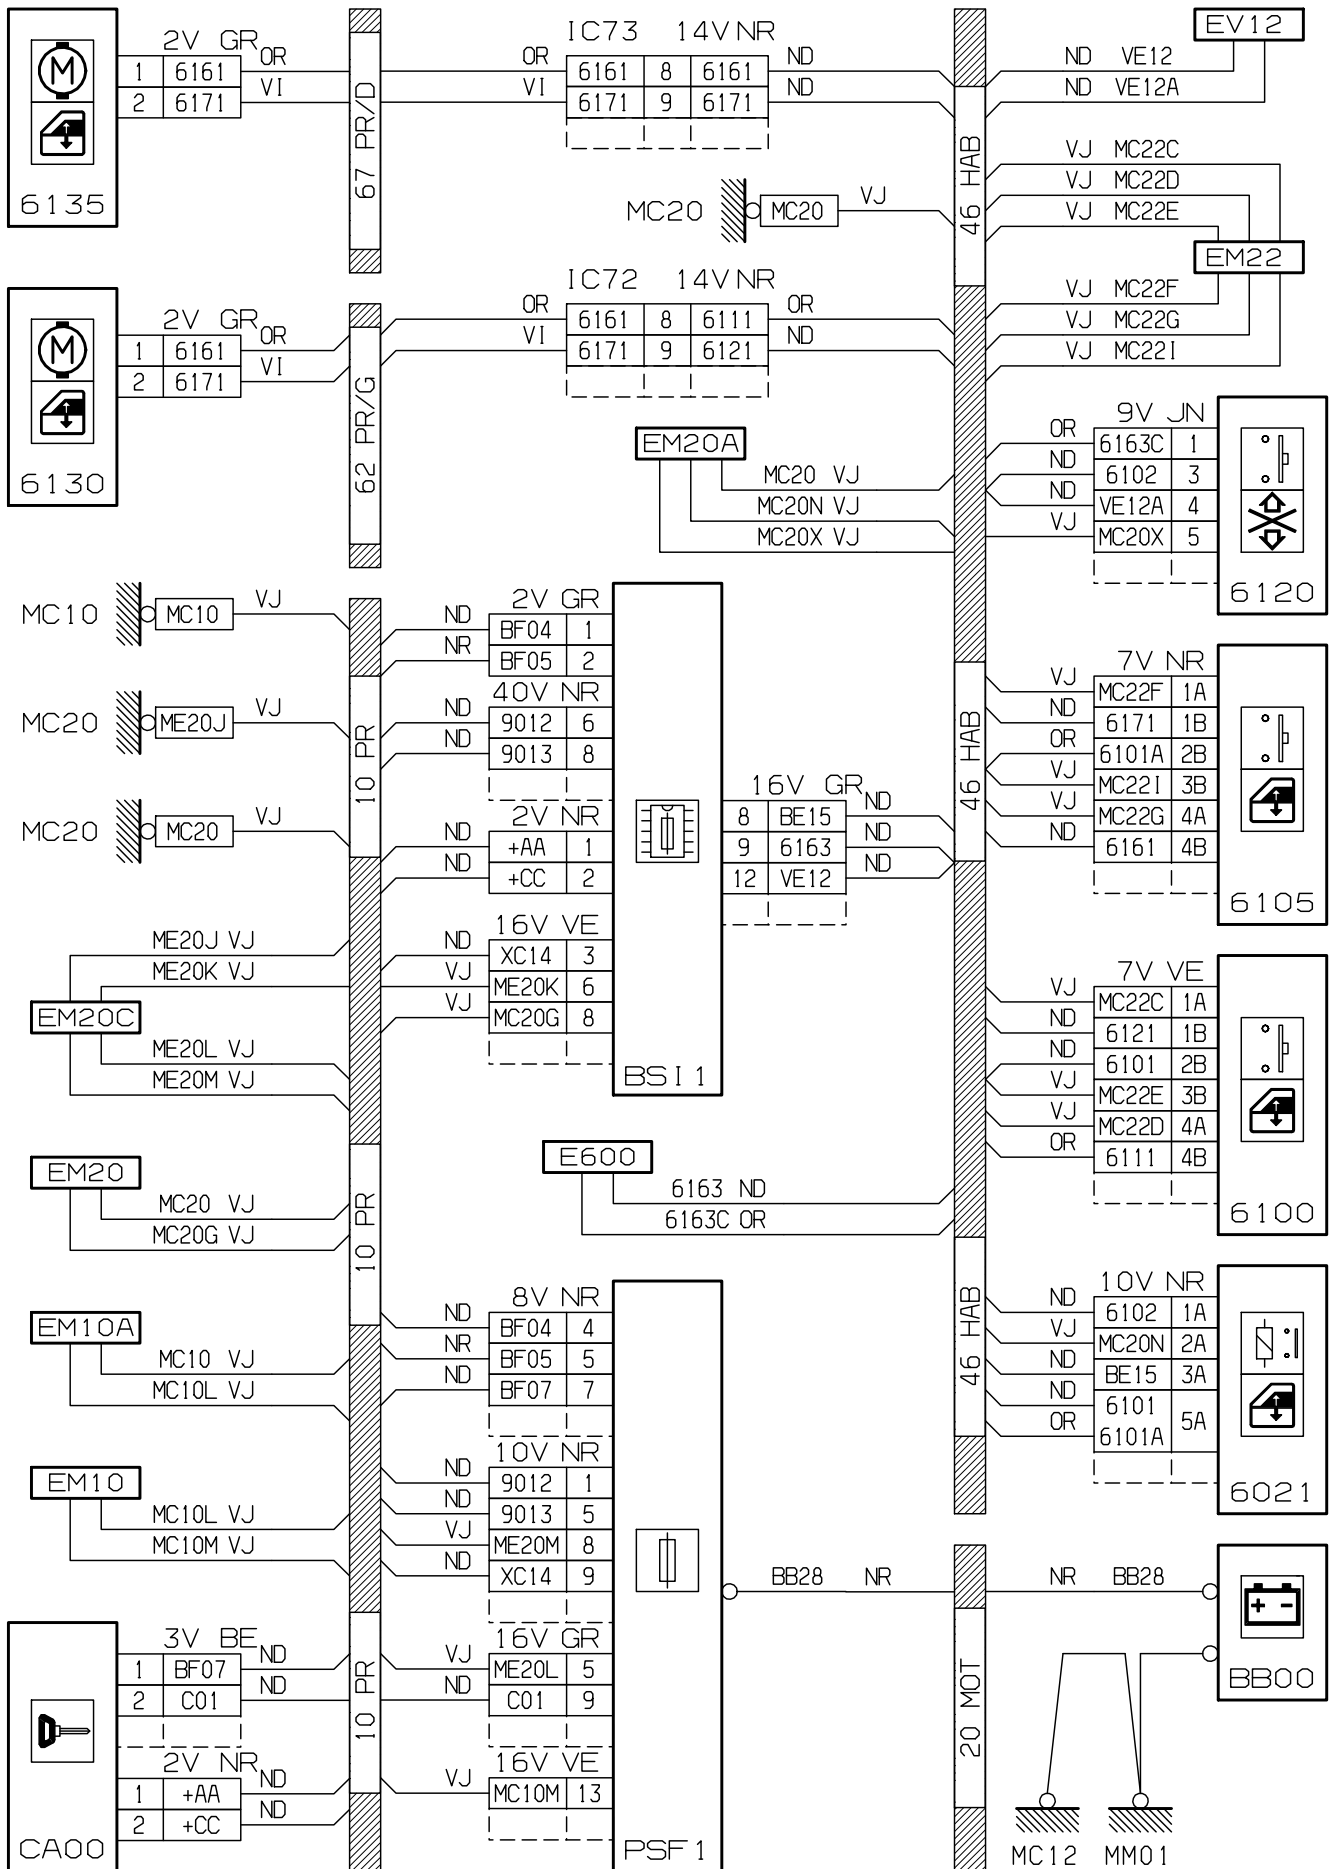

نقشه های الکتریکی پژو i 207

نقشه های الکتریکی خاص پژو 207i

نقشه های الکتریکی که در پیش رو دارید - نقشه های الکتریکی پژو 207i گیربکس دستی و اتوماتیک می باشد ، که حاصل تلاش همکاران در معاونت فنی و مهندسی - مدیریت فنی و گارانتی خدمات پس از فروش شرکت ایساکو بوده و به منظور آشنائی تعمیرکاران شبکه نمایندگی ها تهیه گردیده است.

سایر قسمتهای مشابه این خودرو از مستندات خانواده پژو 206 و DVD شماتیک دیاگرام نصب شده بر روی دستگاه عیب یاب PPS قابل استفاده می باشند.

Cluster instrument panel electric diagram	الکتریک دیاگرام پشت آمپر	1
CLUSTER instrument panel	وایرینگ دیاگرام پشت آمپر	2
Fog light Front & rear	شماتیک دیاگرام چراغ مه شکن جلو / عقب	3
Direction indicator & warning light	شماتیک دیاگرام چراغ راهنما و فلاشر	4
dipped beam / main beam headlamps	شماتیک دیاگرام چراغ جلو	5
Front electric window	شماتیک دیاگرام کلید شیشه بالابر جلو	6
Rear electric window	شماتیک دیاگرام کلید شیشه بالابر عقب	7
Central Door locking	شماتیک دیاگرام کلید قفل مرکزی کنسول وسط	8
Airbags	شماتیک دیاگرام کیسه هوا ایمنی (ایربگ)	9

0004

Manual Gearbox

Automatic Gearbox

FRONT AND REAR FOG LIGHTS

اطلاعات بیشتر سایت کامتک کلیک کنید