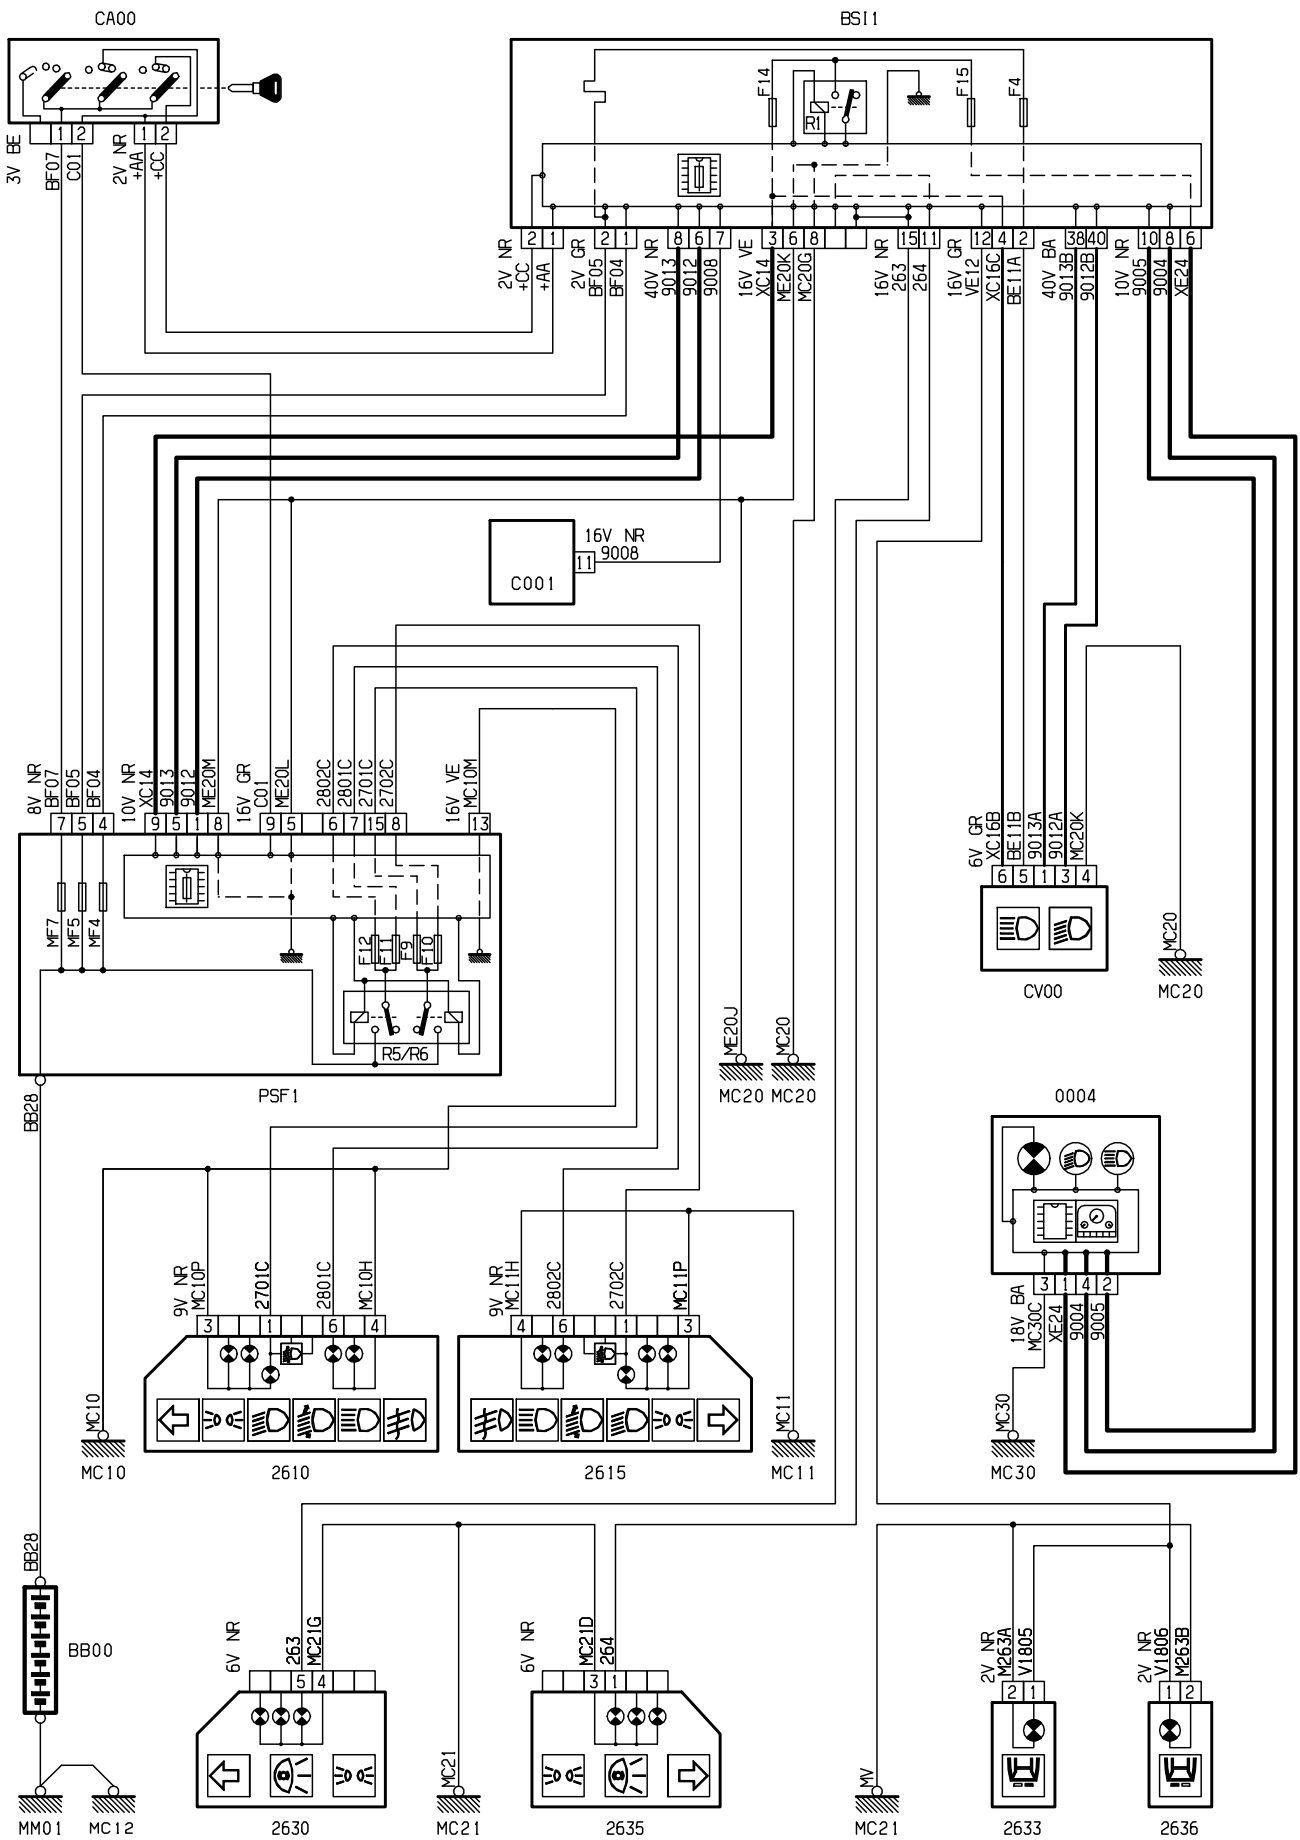

نقشه های الکتریکی پژو i 207

نقشه های الکتریکی خاص پژو 207i

نقشه های الکتریکی که در پیش رو دارید - نقشه های الکتریکی پژو 207i گیربکس دستی و اتوماتیک می باشد ، که حاصل تلاش همکاران در معاونت فنی و مهندسی - مدیریت فنی و گارانتی خدمات پس از فروش شرکت ایساکو بوده و به منظور آشنائی تعمیرکاران شبکه نمایندگی ها تهیه گردیده است.

سایر قسمتهای مشابه این خودرو از مستندات خانواده پژو 206 و DVD شماتیک دیاگرام نصب شده بر روی دستگاه عیب یاب PPS قابل استفاده می باشند.

Cluster instrument panel electric diagram	الکتریک دیاگرام پشت آمپر	1
CLUSTER instrument panel	وایرینگ دیاگرام پشت آمپر	2
Fog light Front & rear	شماتیک دیاگرام چراغ مه شکن جلو / عقب	3
Direction indicator & warning light	شماتیک دیاگرام چراغ راهنما و فلاشر	4
dipped beam / main beam headlamps	شماتیک دیاگرام چراغ جلو	5
Front electric window	شماتیک دیاگرام کلید شیشه بالابر جلو	6
Rear electric window	شماتیک دیاگرام کلید شیشه بالابر عقب	7
Central Door locking	شماتیک دیاگرام کلید قفل مرکزی کنسول وسط	8
Airbags	شماتیک دیاگرام کیسه هوا ایمنی (ایربگ)	9

0004

Manual Gearbox

Automatic Gearbox

FRONT AND REAR FOG LIGHTS

اطلاعات بیشتر سایت کامتک کلیک کنید