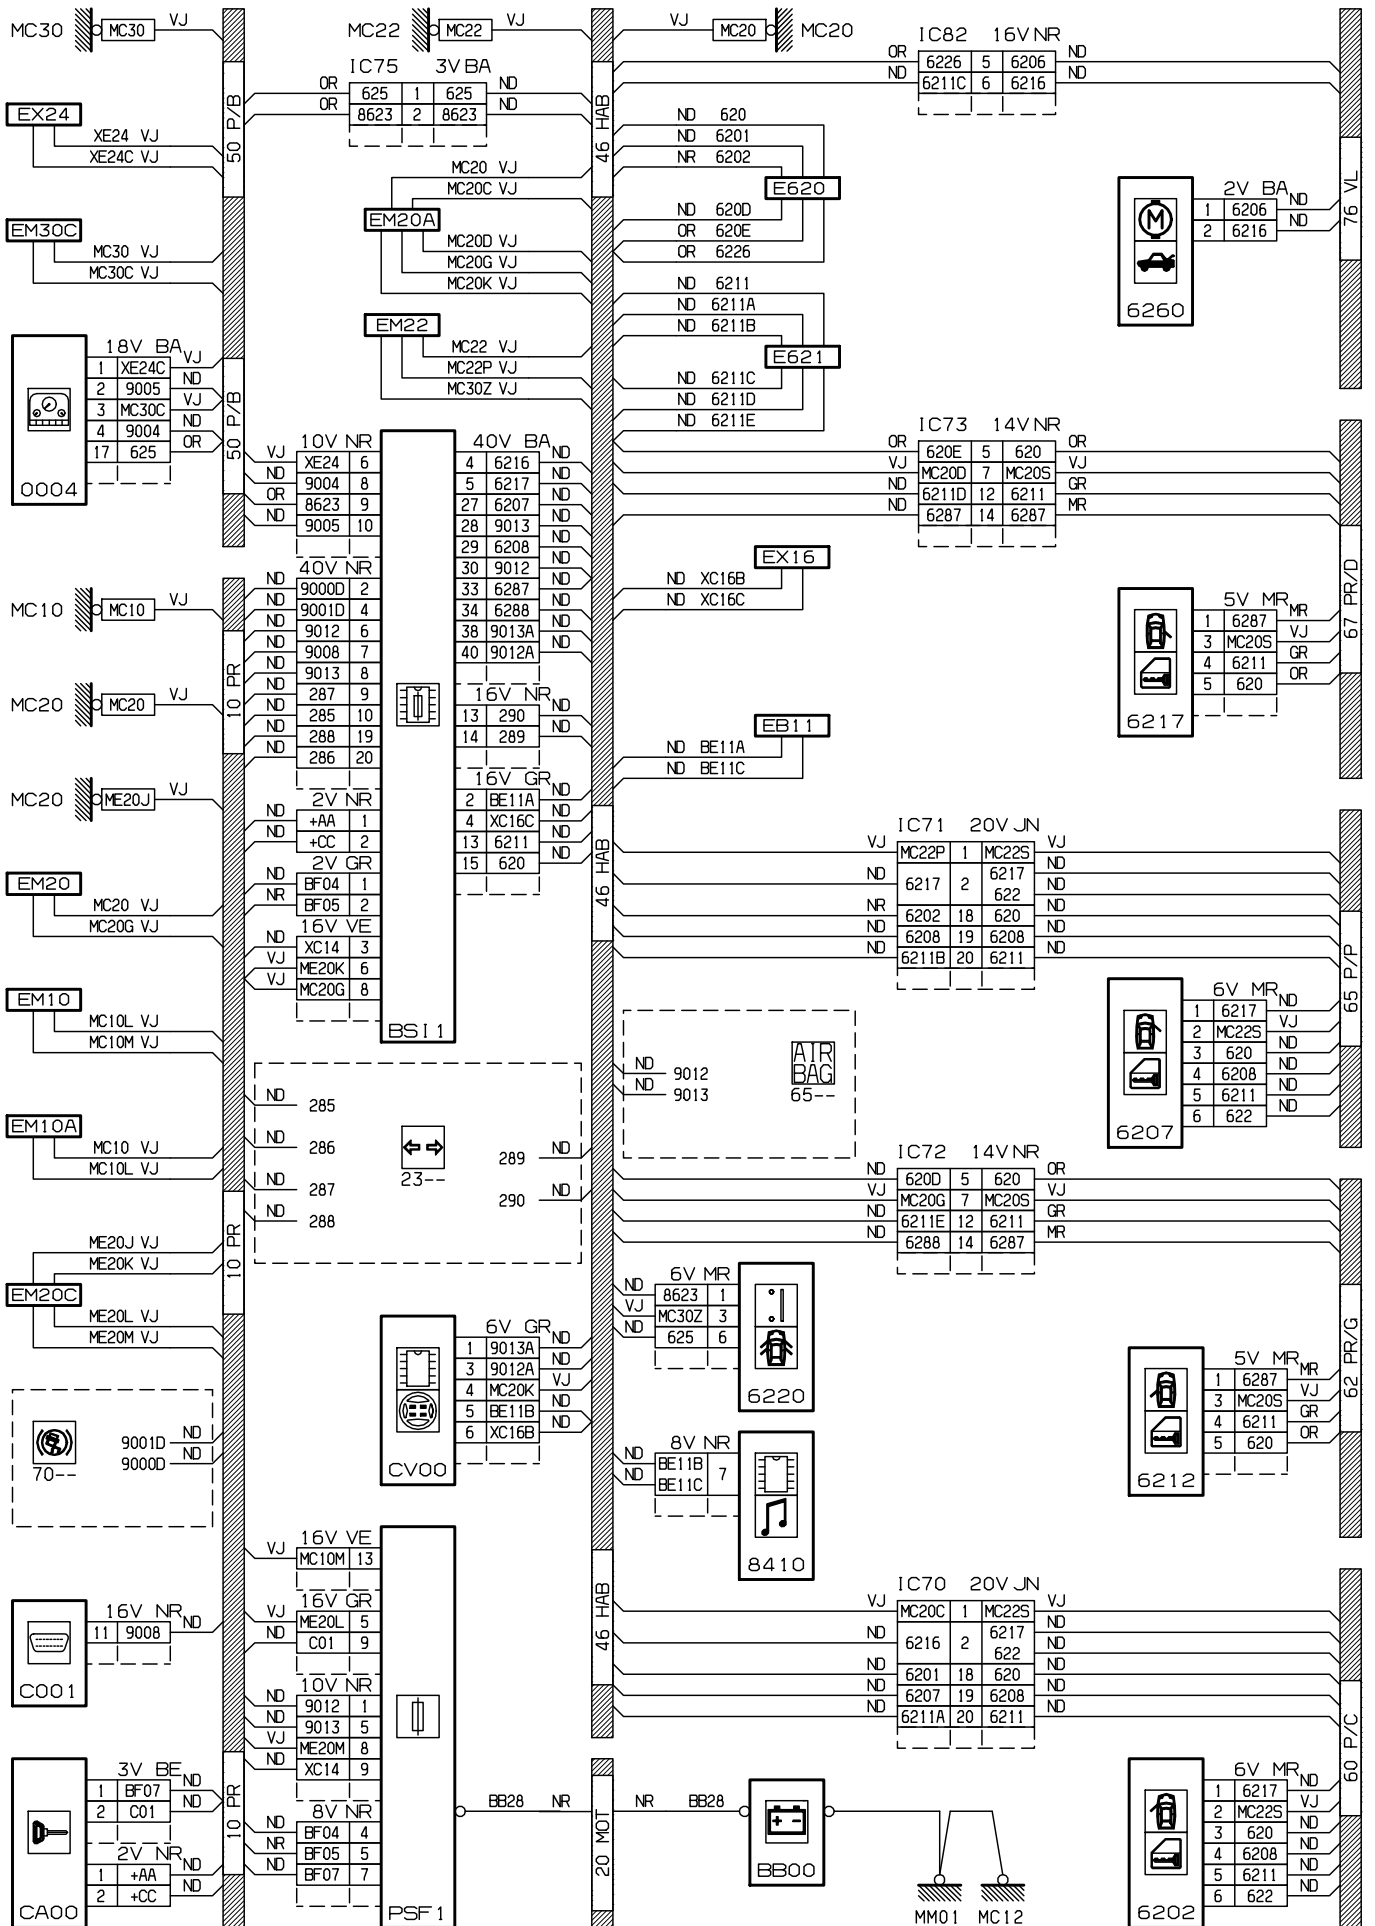

نقشه های الکتریکی پژو i 207

نقشه های الکتریکی خاص پژو 207i

نقشه های الکتریکی که در پیش رو دارید - نقشه های الکتریکی پژو 207i گیربکس دستی و اتوماتیک می باشد ، که حاصل تلاش همکاران در معاونت فنی و مهندسی - مدیریت فنی و گارانتی خدمات پس از فروش شرکت ایساکو بوده و به منظور آشنائی تعمیرکاران شبکه نمایندگی ها تهیه گردیده است.

سایر قسمتهای مشابه این خودرو از مستندات خانواده پژو 206 و DVD شماتیک دیاگرام نصب شده بر روی دستگاه عیب یاب PPS قابل استفاده می باشند.

Cluster instrument panel electric diagram	الکتریک دیاگرام پشت آمپر	1
CLUSTER instrument panel	وایرینگ دیاگرام پشت آمپر	2
Fog light Front & rear	شماتیک دیاگرام چراغ مه شکن جلو / عقب	3
Direction indicator & warning light	شماتیک دیاگرام چراغ راهنما و فلاشر	4
dipped beam / main beam headlamps	شماتیک دیاگرام چراغ جلو	5
Front electric window	شماتیک دیاگرام کلید شیشه بالابر جلو	6
Rear electric window	شماتیک دیاگرام کلید شیشه بالابر عقب	7
Central Door locking	شماتیک دیاگرام کلید قفل مرکزی کنسول وسط	8
Airbags	شماتیک دیاگرام کیسه هوا ایمنی (ایربگ)	9

0004

Manual Gearbox

Automatic Gearbox

FRONT AND REAR FOG LIGHTS

اطلاعات بیشتر سایت کامتک کلیک کنید