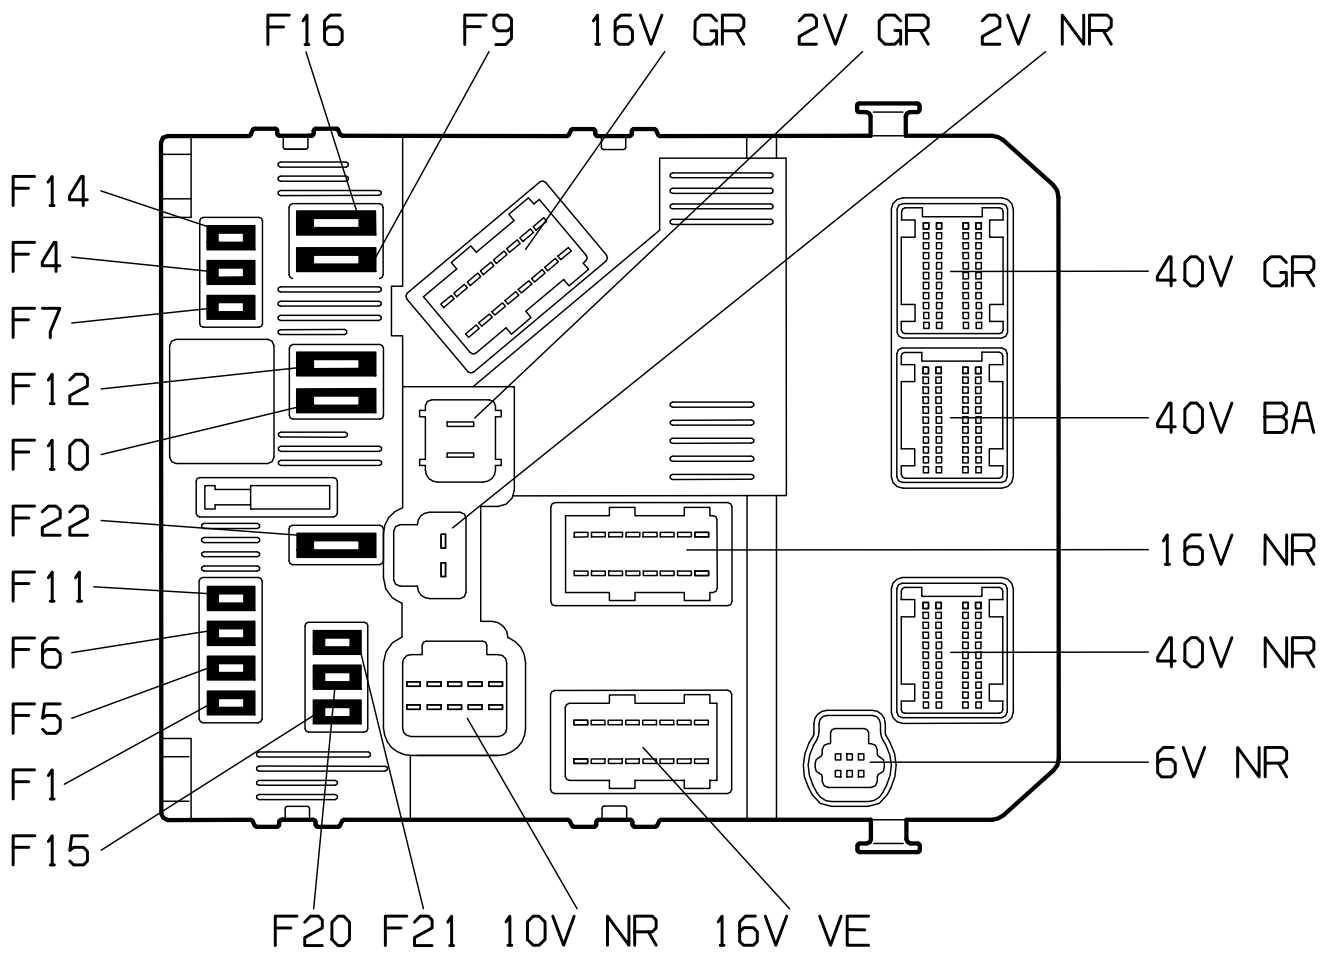

نقشه های الکتریکی پژو i 207

نقشه های الکتریکی خاص پژو 207i

نقشه های الکتریکی که در پیش رو دارید - نقشه های الکتریکی پژو 207i گیربکس دستی و اتوماتیک می باشد ، که حاصل تلاش همکاران در معاونت فنی و مهندسی - مدیریت فنی و گارانتی خدمات پس از فروش شرکت ایساکو بوده و به منظور آشنائی تعمیرکاران شبکه نمایندگی ها تهیه گردیده است.

سایر قسمتهای مشابه این خودرو از مستندات خانواده پژو 206 و DVD شماتیک دیاگرام نصب شده بر روی دستگاه عیب یاب PPS قابل استفاده می باشند.

Cluster instrument panel electric diagram	الکتریک دیاگرام پشت آمپر	1
CLUSTER instrument panel	وایرینگ دیاگرام پشت آمپر	2
Fog light Front & rear	شماتیک دیاگرام چراغ مه شکن جلو / عقب	3
Direction indicator & warning light	شماتیک دیاگرام چراغ راهنما و فلاشر	4
dipped beam / main beam headlamps	شماتیک دیاگرام چراغ جلو	5
Front electric window	شماتیک دیاگرام کلید شیشه بالابر جلو	6
Rear electric window	شماتیک دیاگرام کلید شیشه بالابر عقب	7
Central Door locking	شماتیک دیاگرام کلید قفل مرکزی کنسول وسط	8
Airbags	شماتیک دیاگرام کیسه هوا ایمنی (ایربگ)	9