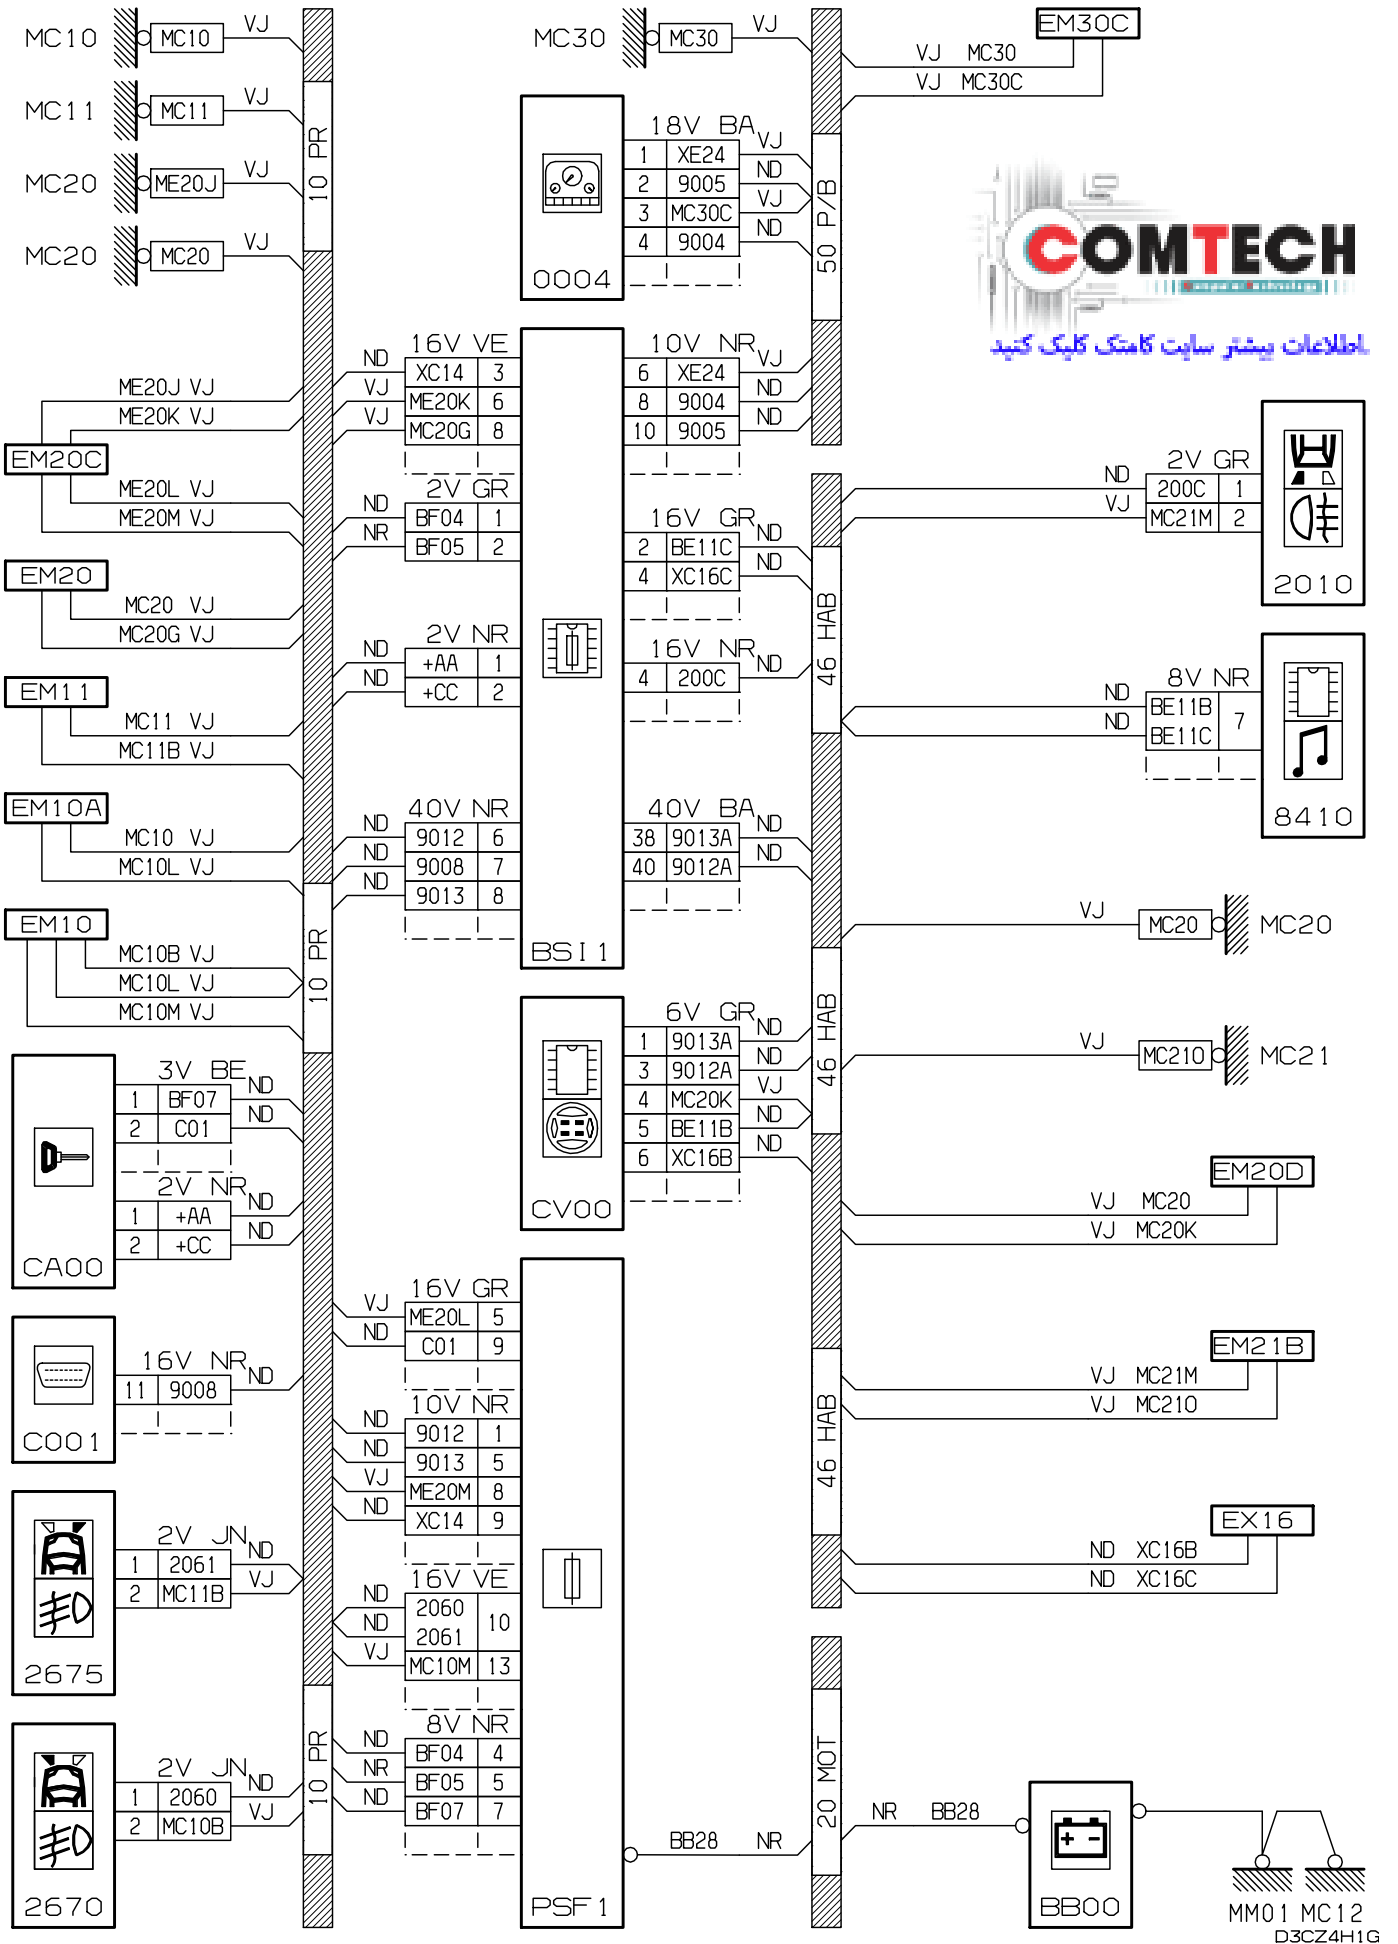

نقشه های الکتریکی پژو i 207

نقشه های الکتریکی خاص پژو 207i

نقشه های الکتریکی که در پیش رو دارید - نقشه های الکتریکی پژو 207i گیربکس دستی و اتوماتیک می باشد ، که حاصل تلاش همکاران در معاونت فنی و مهندسی - مدیریت فنی و گارانتی خدمات پس از فروش شرکت ایساکو بوده و به منظور آشنائی تعمیرکاران شبکه نمایندگی ها تهیه گردیده است.

سایر قسمتهای مشابه این خودرو از مستندات خانواده پژو 206 و DVD شماتیک دیاگرام نصب شده بر روی دستگاه عیب یاب PPS قابل استفاده می باشند.

Cluster instrument panel electric diagram	الکتریک دیاگرام پشت آمپر	1
CLUSTER instrument panel	وایرینگ دیاگرام پشت آمپر	2
Fog light Front & rear	شماتیک دیاگرام چراغ مه شکن جلو / عقب	3
Direction indicator & warning light	شماتیک دیاگرام چراغ راهنما و فلاشر	4
dipped beam / main beam headlamps	شماتیک دیاگرام چراغ جلو	5
Front electric window	شماتیک دیاگرام کلید شیشه بالابر جلو	6
Rear electric window	شماتیک دیاگرام کلید شیشه بالابر عقب	7
Central Door locking	شماتیک دیاگرام کلید قفل مرکزی کنسول وسط	8
Airbags	شماتیک دیاگرام کیسه هوا ایمنی (ایربگ)	9

0004

Manual Gearbox

Automatic Gearbox

FRONT AND REAR FOG LIGHTS

اطلاعات بیشتر سایت کامتک کلیک کنید