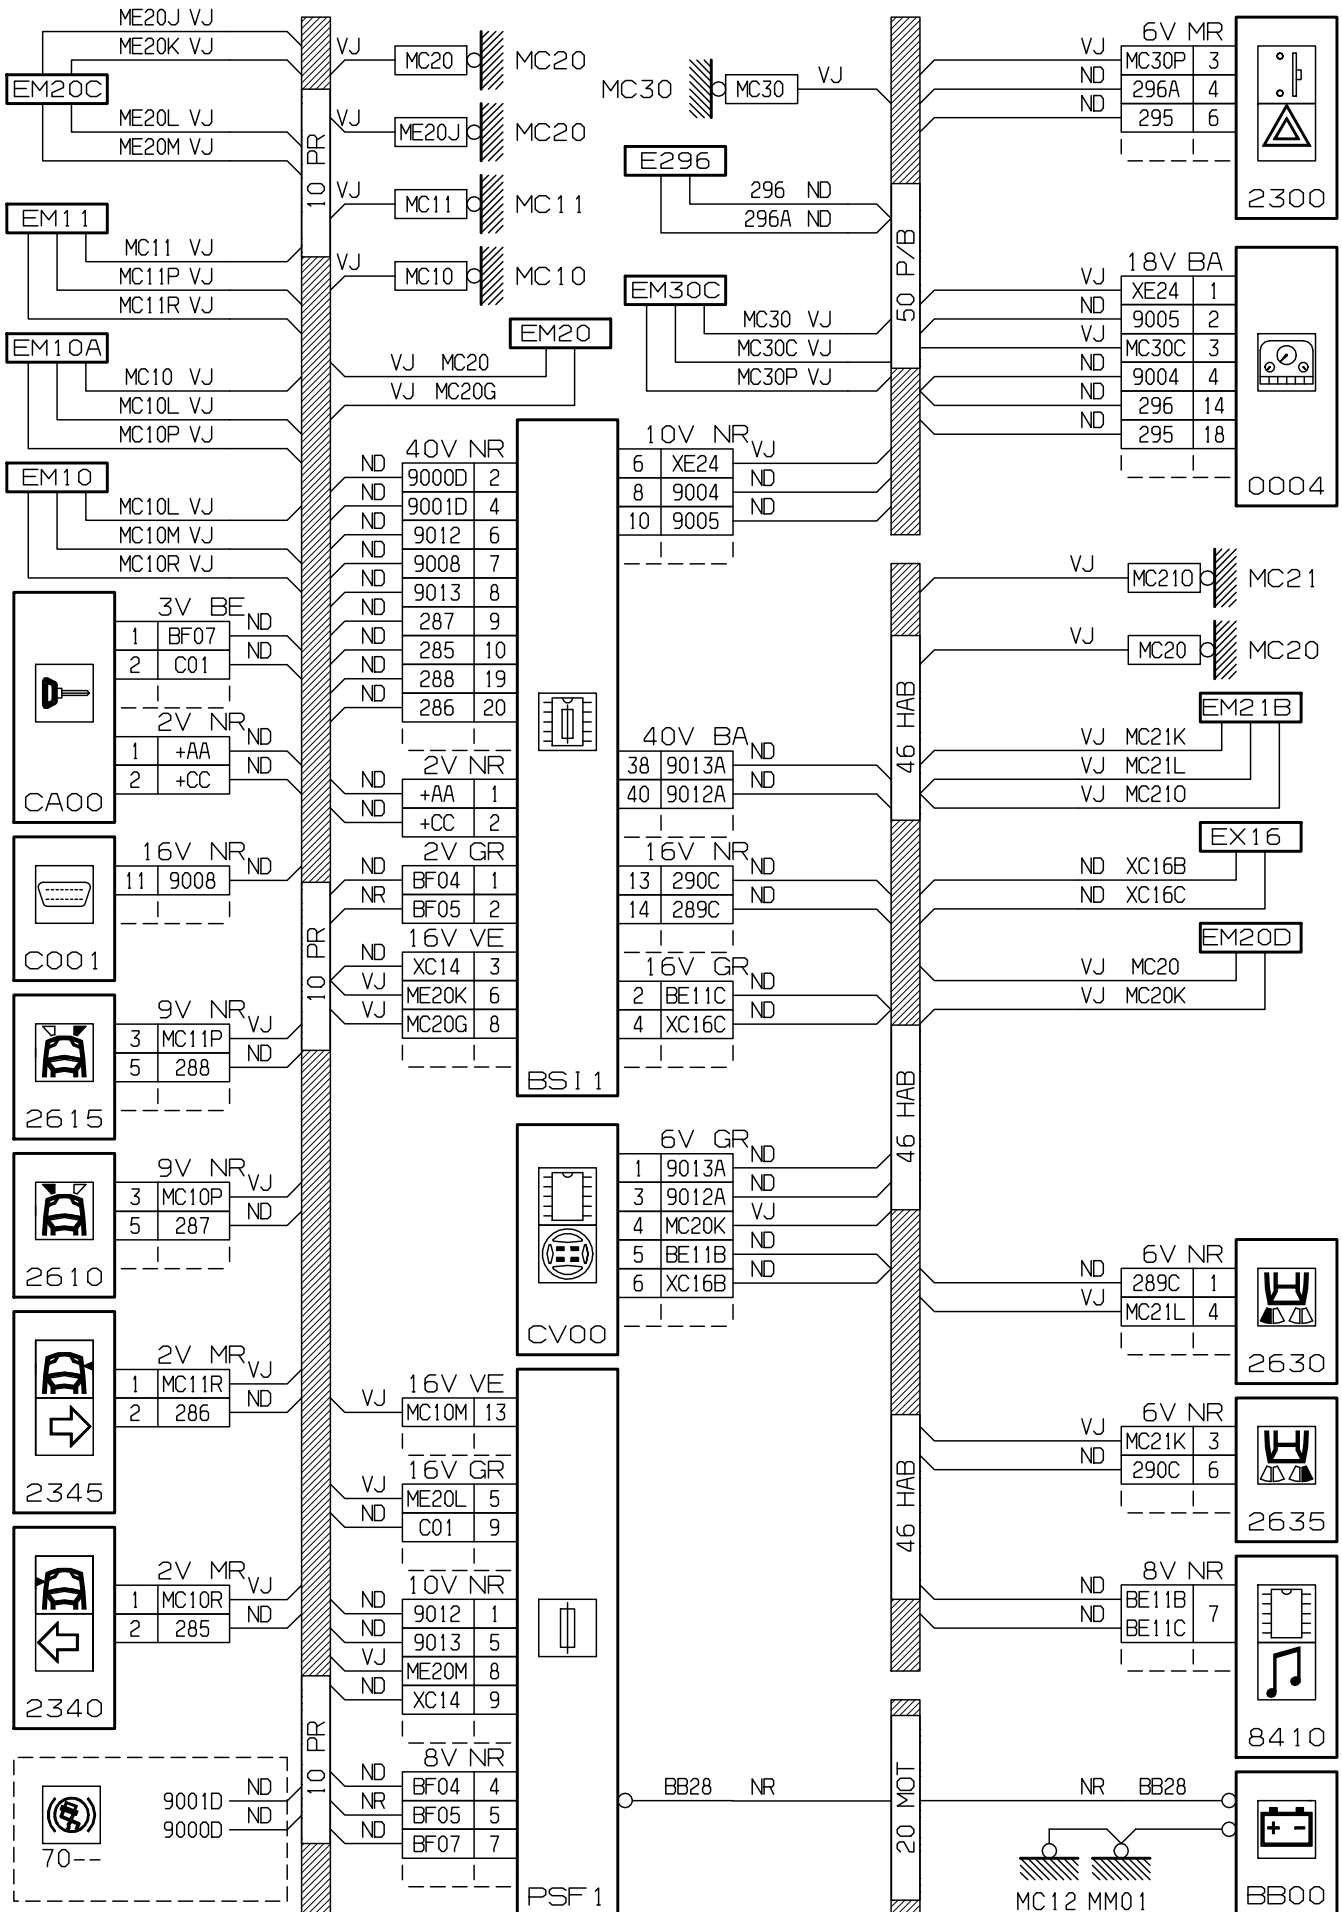

نقشه های الکتریکی پژو i 207

نقشه های الکتریکی خاص پژو 207i

نقشه های الکتریکی که در پیش رو دارید - نقشه های الکتریکی پژو 207i گیربکس دستی و اتوماتیک می باشد ، که حاصل تلاش همکاران در معاونت فنی و مهندسی - مدیریت فنی و گارانتی خدمات پس از فروش شرکت ایساکو بوده و به منظور آشنائی تعمیرکاران شبکه نمایندگی ها تهیه گردیده است.

سایر قسمتهای مشابه این خودرو از مستندات خانواده پژو 206 و DVD شماتیک دیاگرام نصب شده بر روی دستگاه عیب یاب PPS قابل استفاده می باشند.

Cluster instrument panel electric diagram	الکتریک دیاگرام پشت آمپر	1
CLUSTER instrument panel	وایرینگ دیاگرام پشت آمپر	2
Fog light Front & rear	شماتیک دیاگرام چراغ مه شکن جلو / عقب	3
Direction indicator & warning light	شماتیک دیاگرام چراغ راهنما و فلاشر	4
dipped beam / main beam headlamps	شماتیک دیاگرام چراغ جلو	5
Front electric window	شماتیک دیاگرام کلید شیشه بالابر جلو	6
Rear electric window	شماتیک دیاگرام کلید شیشه بالابر عقب	7
Central Door locking	شماتیک دیاگرام کلید قفل مرکزی کنسول وسط	8
Airbags	شماتیک دیاگرام کیسه هوا ایمنی (ایربگ)	9

0004

Manual Gearbox

Automatic Gearbox

FRONT AND REAR FOG LIGHTS

اطلاعات بیشتر سایت کامتک کلیک کنید