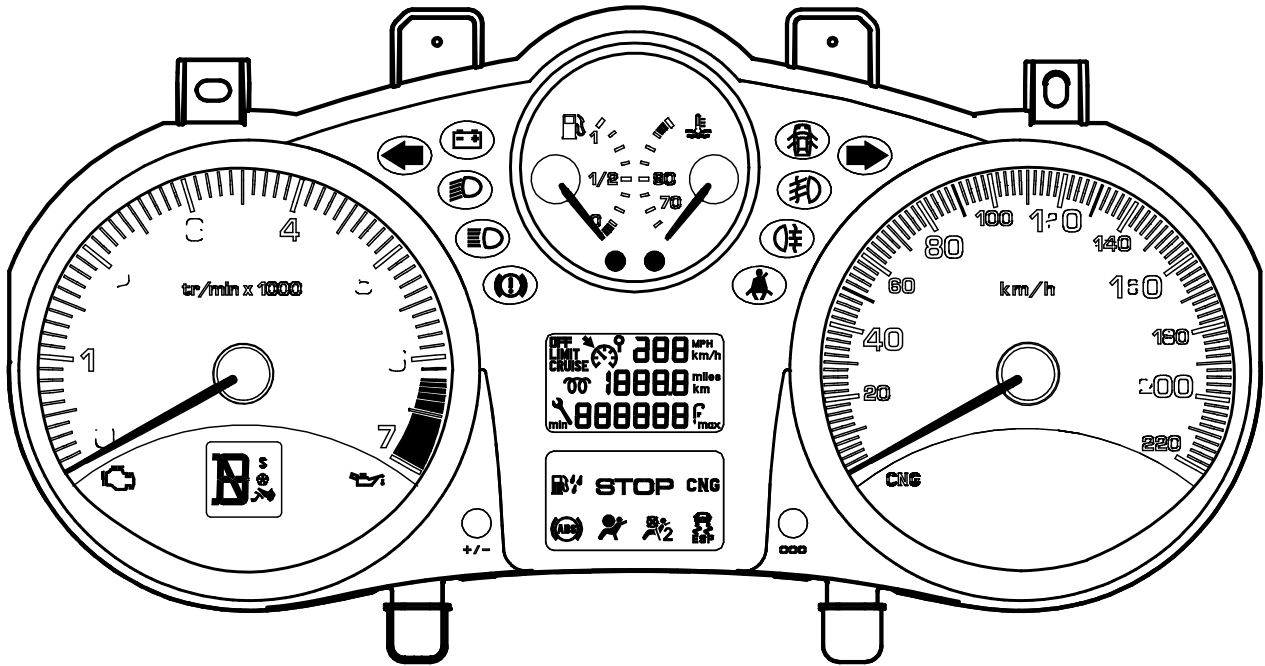

Automatic Gearbox