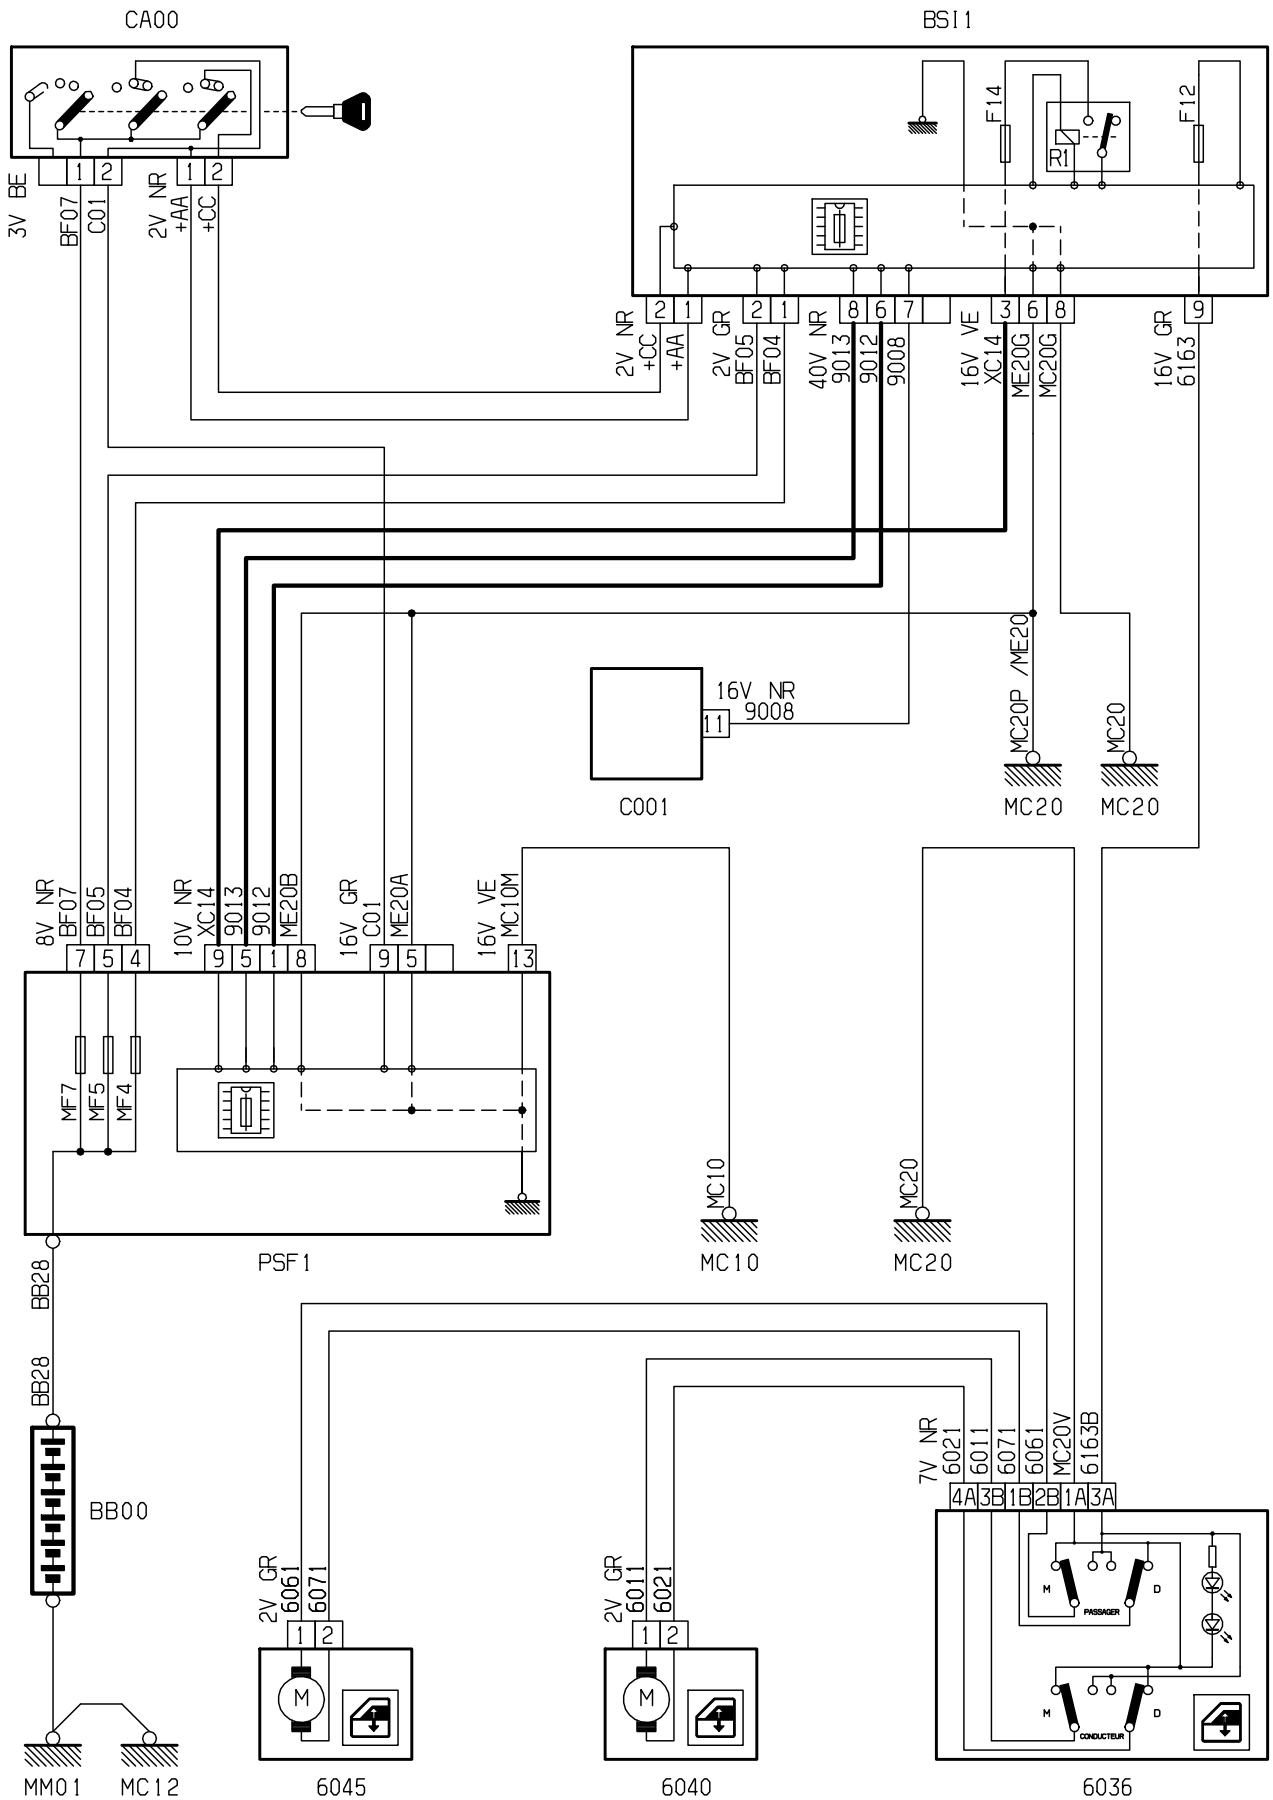

نقشه های الکتریکی پژو i 207

نقشه های الکتریکی خاص پژو 207i

نقشه های الکتریکی که در پیش رو دارید - نقشه های الکتریکی پژو 207i گیربکس دستی و اتوماتیک می باشد ، که حاصل تلاش همکاران در معاونت فنی و مهندسی - مدیریت فنی و گارانتی خدمات پس از فروش شرکت ایساکو بوده و به منظور آشنائی تعمیرکاران شبکه نمایندگی ها تهیه گردیده است.

سایر قسمتهای مشابه این خودرو از مستندات خانواده پژو 206 و DVD شماتیک دیاگرام نصب شده بر روی دستگاه عیب یاب PPS قابل استفاده می باشند.

Cluster instrument panel electric diagram	الکتریک دیاگرام پشت آمپر	1
CLUSTER instrument panel	وایرینگ دیاگرام پشت آمپر	2
Fog light Front & rear	شماتیک دیاگرام چراغ مه شکن جلو / عقب	3
Direction indicator & warning light	شماتیک دیاگرام چراغ راهنما و فلاشر	4
dipped beam / main beam headlamps	شماتیک دیاگرام چراغ جلو	5
Front electric window	شماتیک دیاگرام کلید شیشه بالابر جلو	6
Rear electric window	شماتیک دیاگرام کلید شیشه بالابر عقب	7
Central Door locking	شماتیک دیاگرام کلید قفل مرکزی کنسول وسط	8
Airbags	شماتیک دیاگرام کیسه هوا ایمنی (ایربگ)	9

0004

Manual Gearbox

Automatic Gearbox

FRONT AND REAR FOG LIGHTS

اطلاعات بیشتر سایت کامتک کلیک کنید