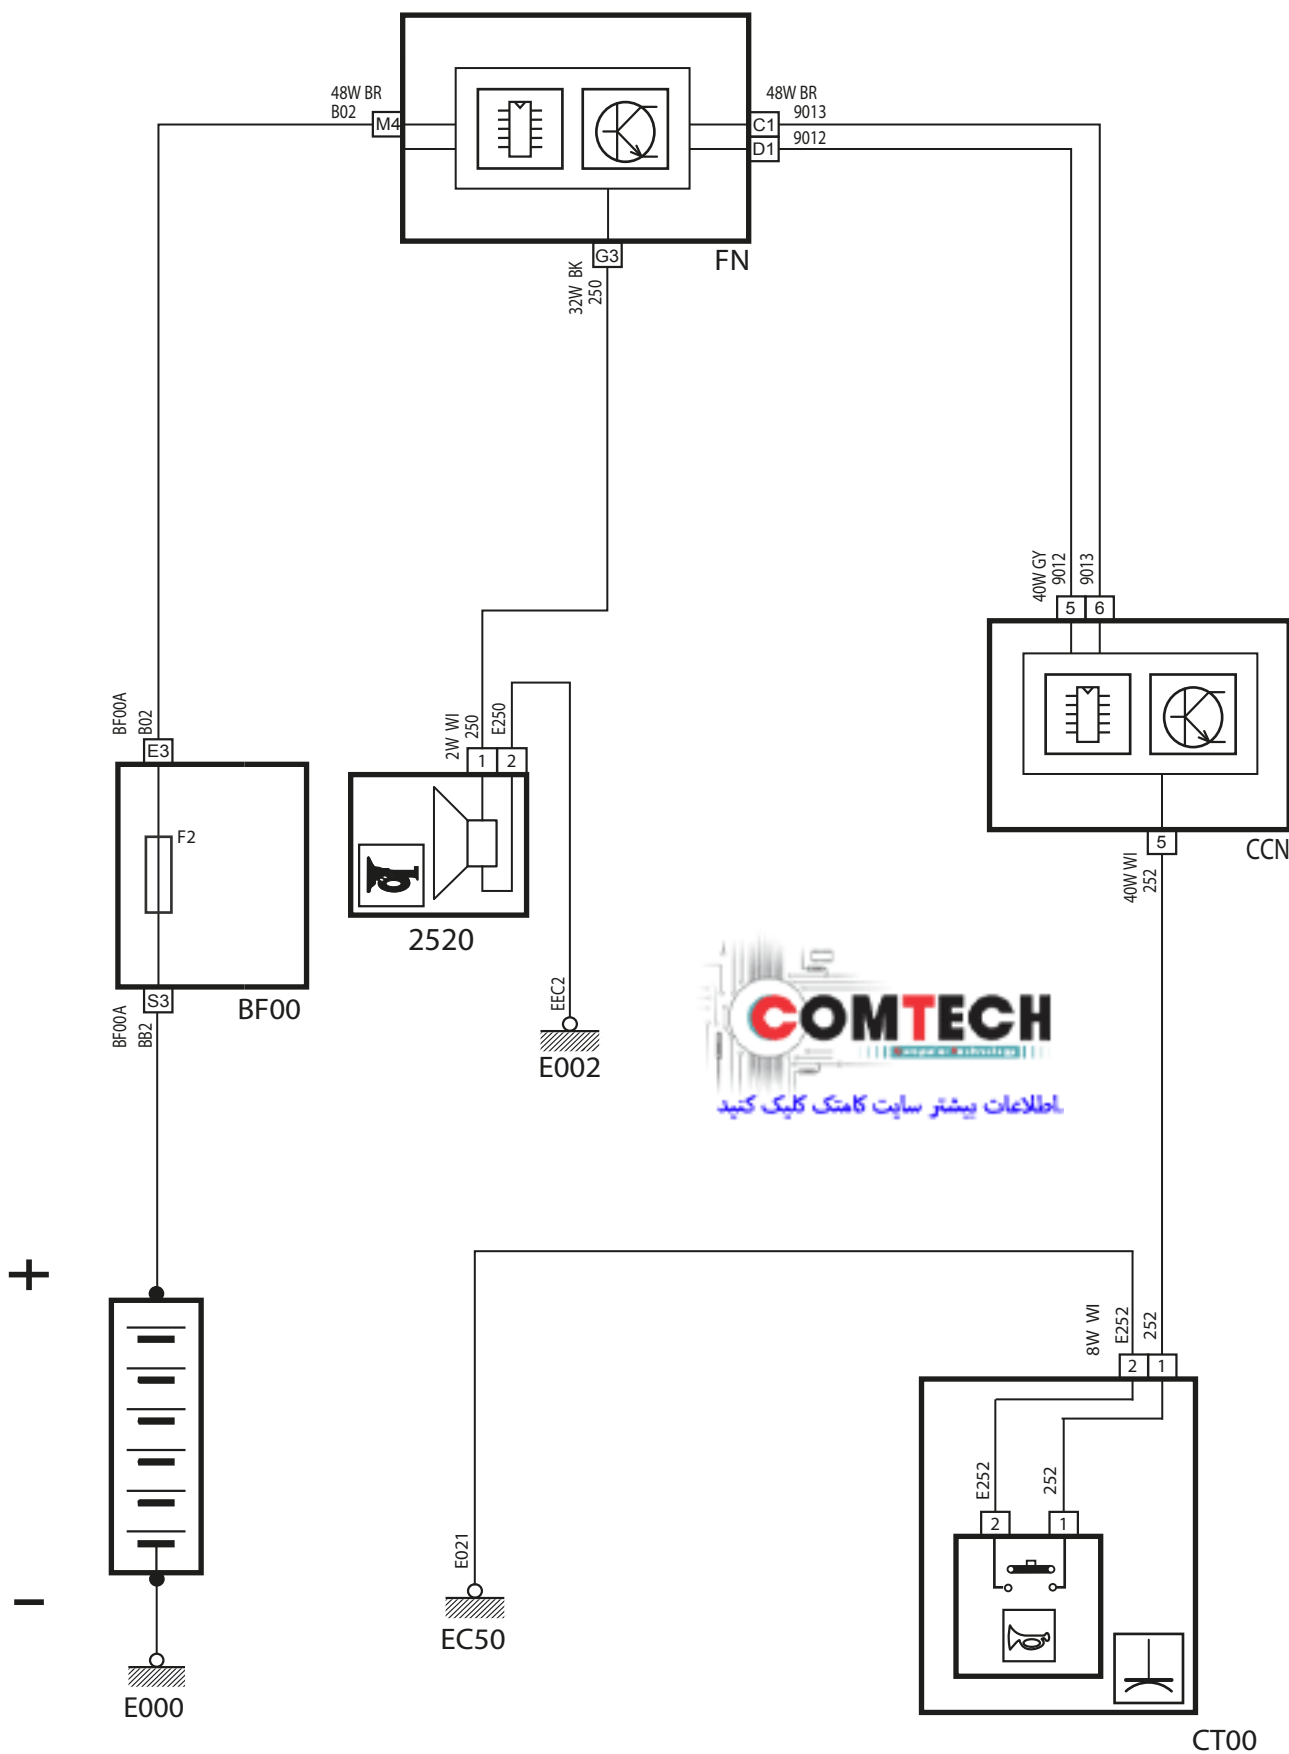

راهنمای نقشه‌های الکتریکی خودروی ۲۰۶ ساخت داخل (فاز صفر)

فهرست

۴.....	بوق.....
۶.....	برف پاکن و پمپ شیشه شوی.....
۹.....	آلترناتور و استارت.....
۱۱.....	مه شکن جلو و عقب.....
۱۳.....	فندک.....
۱۵.....	شیشه بالابرهای جلو.....
۱۷.....	شیشه بالابرهای عقب.....
۱۹.....	کیسه هوا و کمربندهای پیش کشنده.....
۲۳.....	ایموبیلایزر.....
۲۵.....	ترمز ABS Mando MG 60.....
۲۷.....	راديو پخش.....
۲۹.....	قفل مرکزی.....
۳۲.....	فشار روغن موتور.....
۳۴.....	چراغ جلو.....
۳۶.....	چراغ های جانبی.....
۳۹.....	دمای مایع خنک کننده.....
۴۱.....	گرمکن شیشه عقب و آینه های جانبی.....
۴۳.....	چراغ ترمز.....
۴۶.....	آینه برقی.....
۴۸.....	چراغ اخطار سطح روغن ترمز و ترمز دستی.....
۵۰.....	چراغ دنده عقب.....
۵۲.....	فلاشر و راهنما.....
۵۴.....	سیستم تهویه مطبوع.....
۵۶.....	چراغ سقفی.....
۵۸.....	سیستم فن موتور.....
۶۰.....	صفحه نمایش چند منظوره.....
۶۲.....	لیست قطعات مدار نمایشگر سطح بنزین.....
۶۴.....	سیستم سوخت رسانی (Simens).....

Horn – P6L

0408005

شرح	كد
باتري	BB00
جعبه فيوز اصلي	BF00
نود داخل اتاق	CCN
نود جلو	FN
شاسي پدالي بوق	CT00
بوق	2520

شرح	كد
باتري	BB00
جعبه فيوز اصلي	BF00
سوئيچ	SW00
نود داخل اتاق	CCN
نود جلو	FN
دسته برف پاك كن	0005
موتور برف پاك كن جلو	5015
موتور آب پاش	5115
موتور برف پاك كن عقب	5215

شرح	كد
باتري	BB00
جعبه فيوز اصلي	BF00
سوئيچ	SW00
نود داخل اتاق	CCN
نود جلو آمپر	ICN
نود جلو	FN
موتور استارت	1010
آلترناتور	1020

شرح	كد
باتري	BB00
جعبه فيوز اصلي	BF00
سوئيچ	SW00
نود داخل اتاق	CCN
نود جلو	FN
دسته راهنما	0002
لامپ مه شکن عقب	2011
لامپ مه شکن جلو چپ	2670
لامپ مه شکن جلو راست	2675