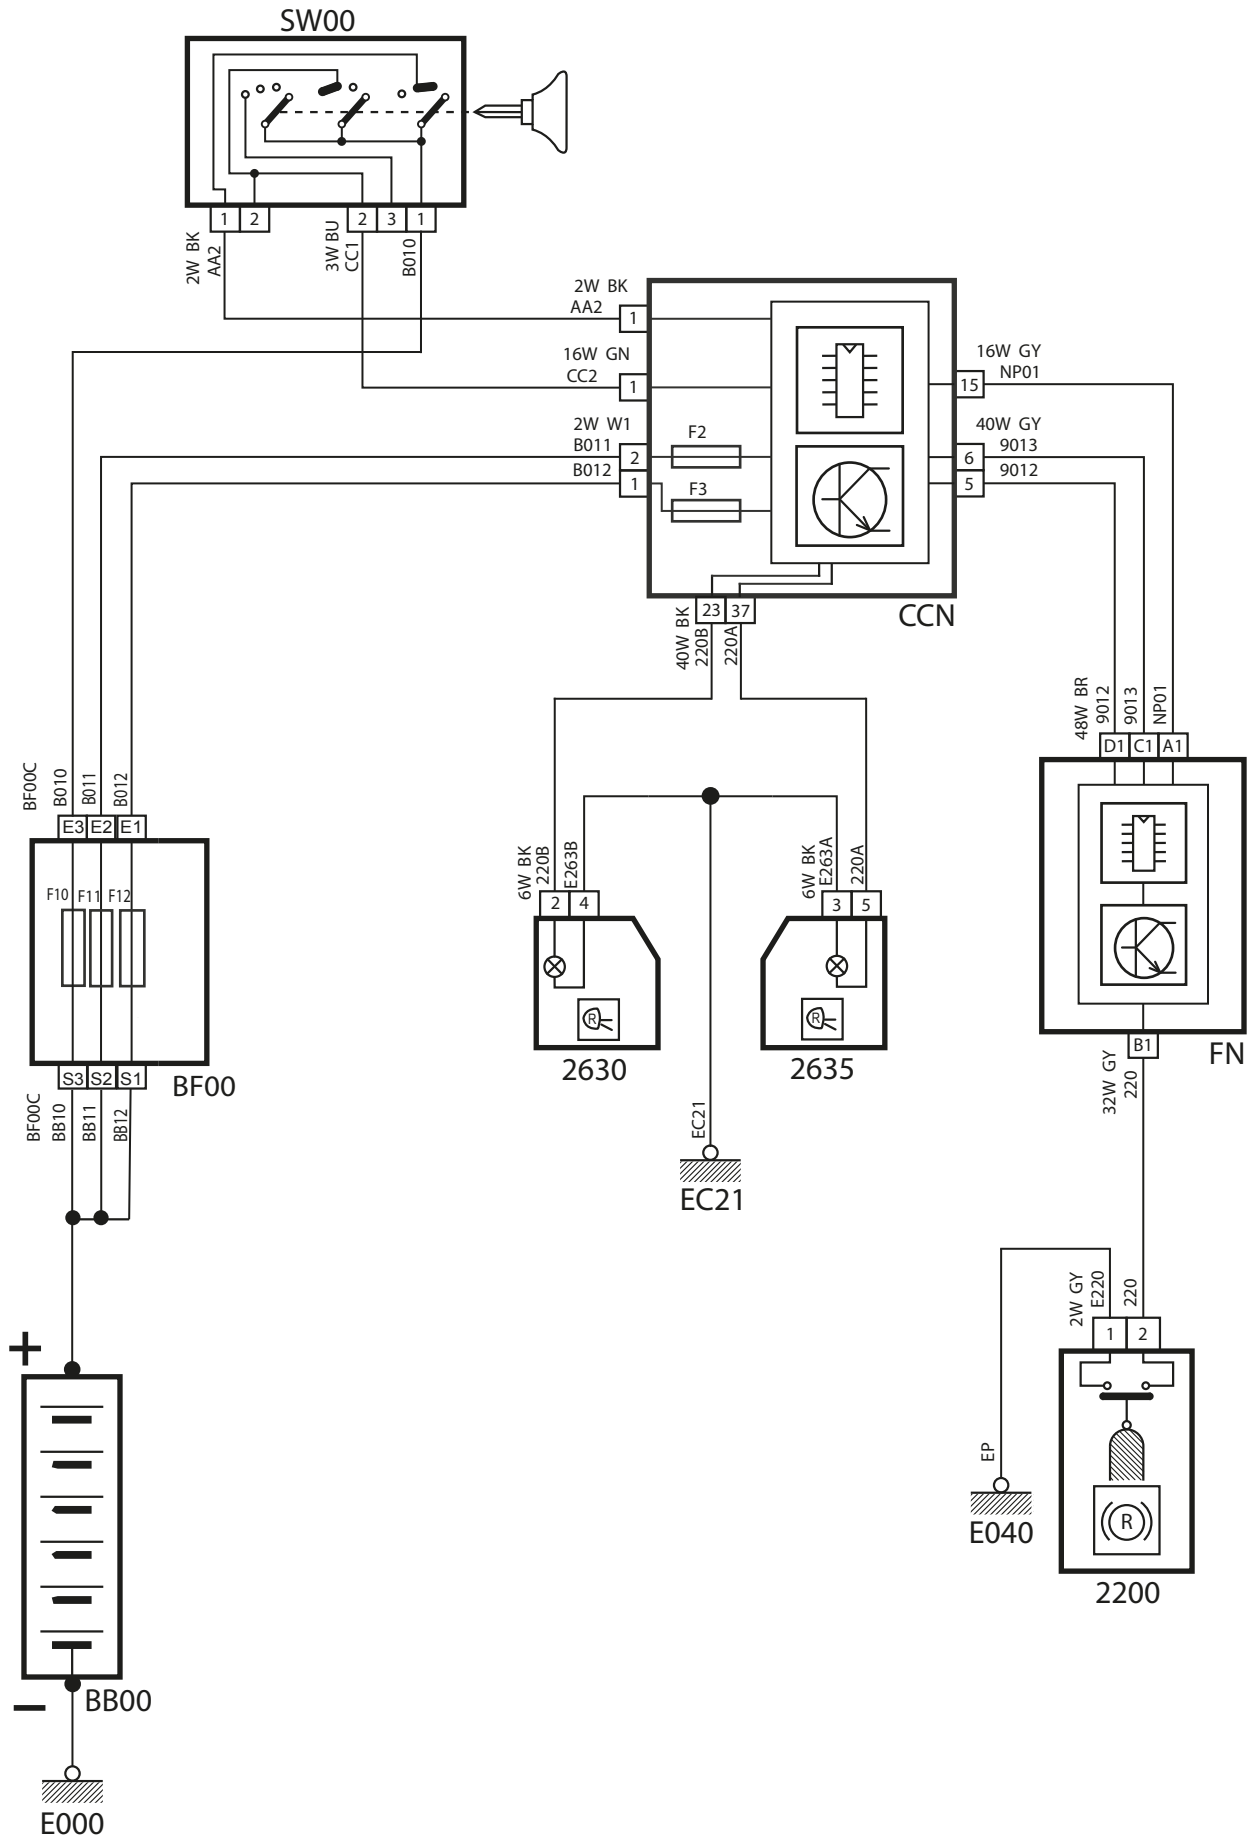

شرح	كد
باتري	BB00
جعبه فيوز اصلي	BF00
سوئيچ	SW00
نود داخل اتاق	CCN
نود جلو آمپر	ICN
نود جلو	FN
سوئيچ لامپهاي استپ ترمز	2100
چراغ استپ سوم	2110
مجموعه لامپهاي عقب چپ	2630-LH
مجموعه لامپهاي عقب راست	2635-RH
ABS ترمز ECU	7020

شرح	كد
باتري	BB00
جعبه فيوز اصلي	BF00
سوئيچ	SW00
نود داخل اتاق	CCN
رله شيشه بالابر و آيينه ها	6020
كليدهاي شيشه بالابر و تنظيم آيينه ها	6036
موتور آينه بغل سمت چپ	6410
موتور آينه بغل سمت راست	6415

شرح	كد
باتري	BB00
جعبه فيوز اصلي	BF00
سوئيچ	SW00
نود داخل اتاق	CCN
نود جلو آمپر	ICN
نود جلو	FN
ميكروسوئيچ ترمز دستي	4400
ميكروسوئيچ سطح روغن ترمز	4410

Reverse Lamp – P6L

1004006

شرح	كد
باتري	BB00
جعبه فيوز اصلي	BF00
سوئيچ	SW00
نود داخل اتاق	CCN
نود جلو	FN
سوئيچ لامپهاي دنده عقب	2200
مجموعه لامپهاي عقب چپ	2630
مجموعه لامپهاي عقب راست	2635

شرح	كد
باتري	BB00
جعبه فيوز اصلي	BF00
سوئيچ	SW00
نود داخل اتاق	CCN
نود جلو آمپر	ICN
نود جلو	FN
دسته راهنما	0002
كليد فلاشر	2300
لامپ راهنماي روي گل گير سمت چپ	2320
لامپ راهنماي روي گل گير سمت راست	2325
لامپ راهنماي جلو چپ	2340
لامپ راهنماي جلو راست	2345
مجموعه لامپهاي عقب چپ	2630
مجموعه لامپهاي عقب راست	2635