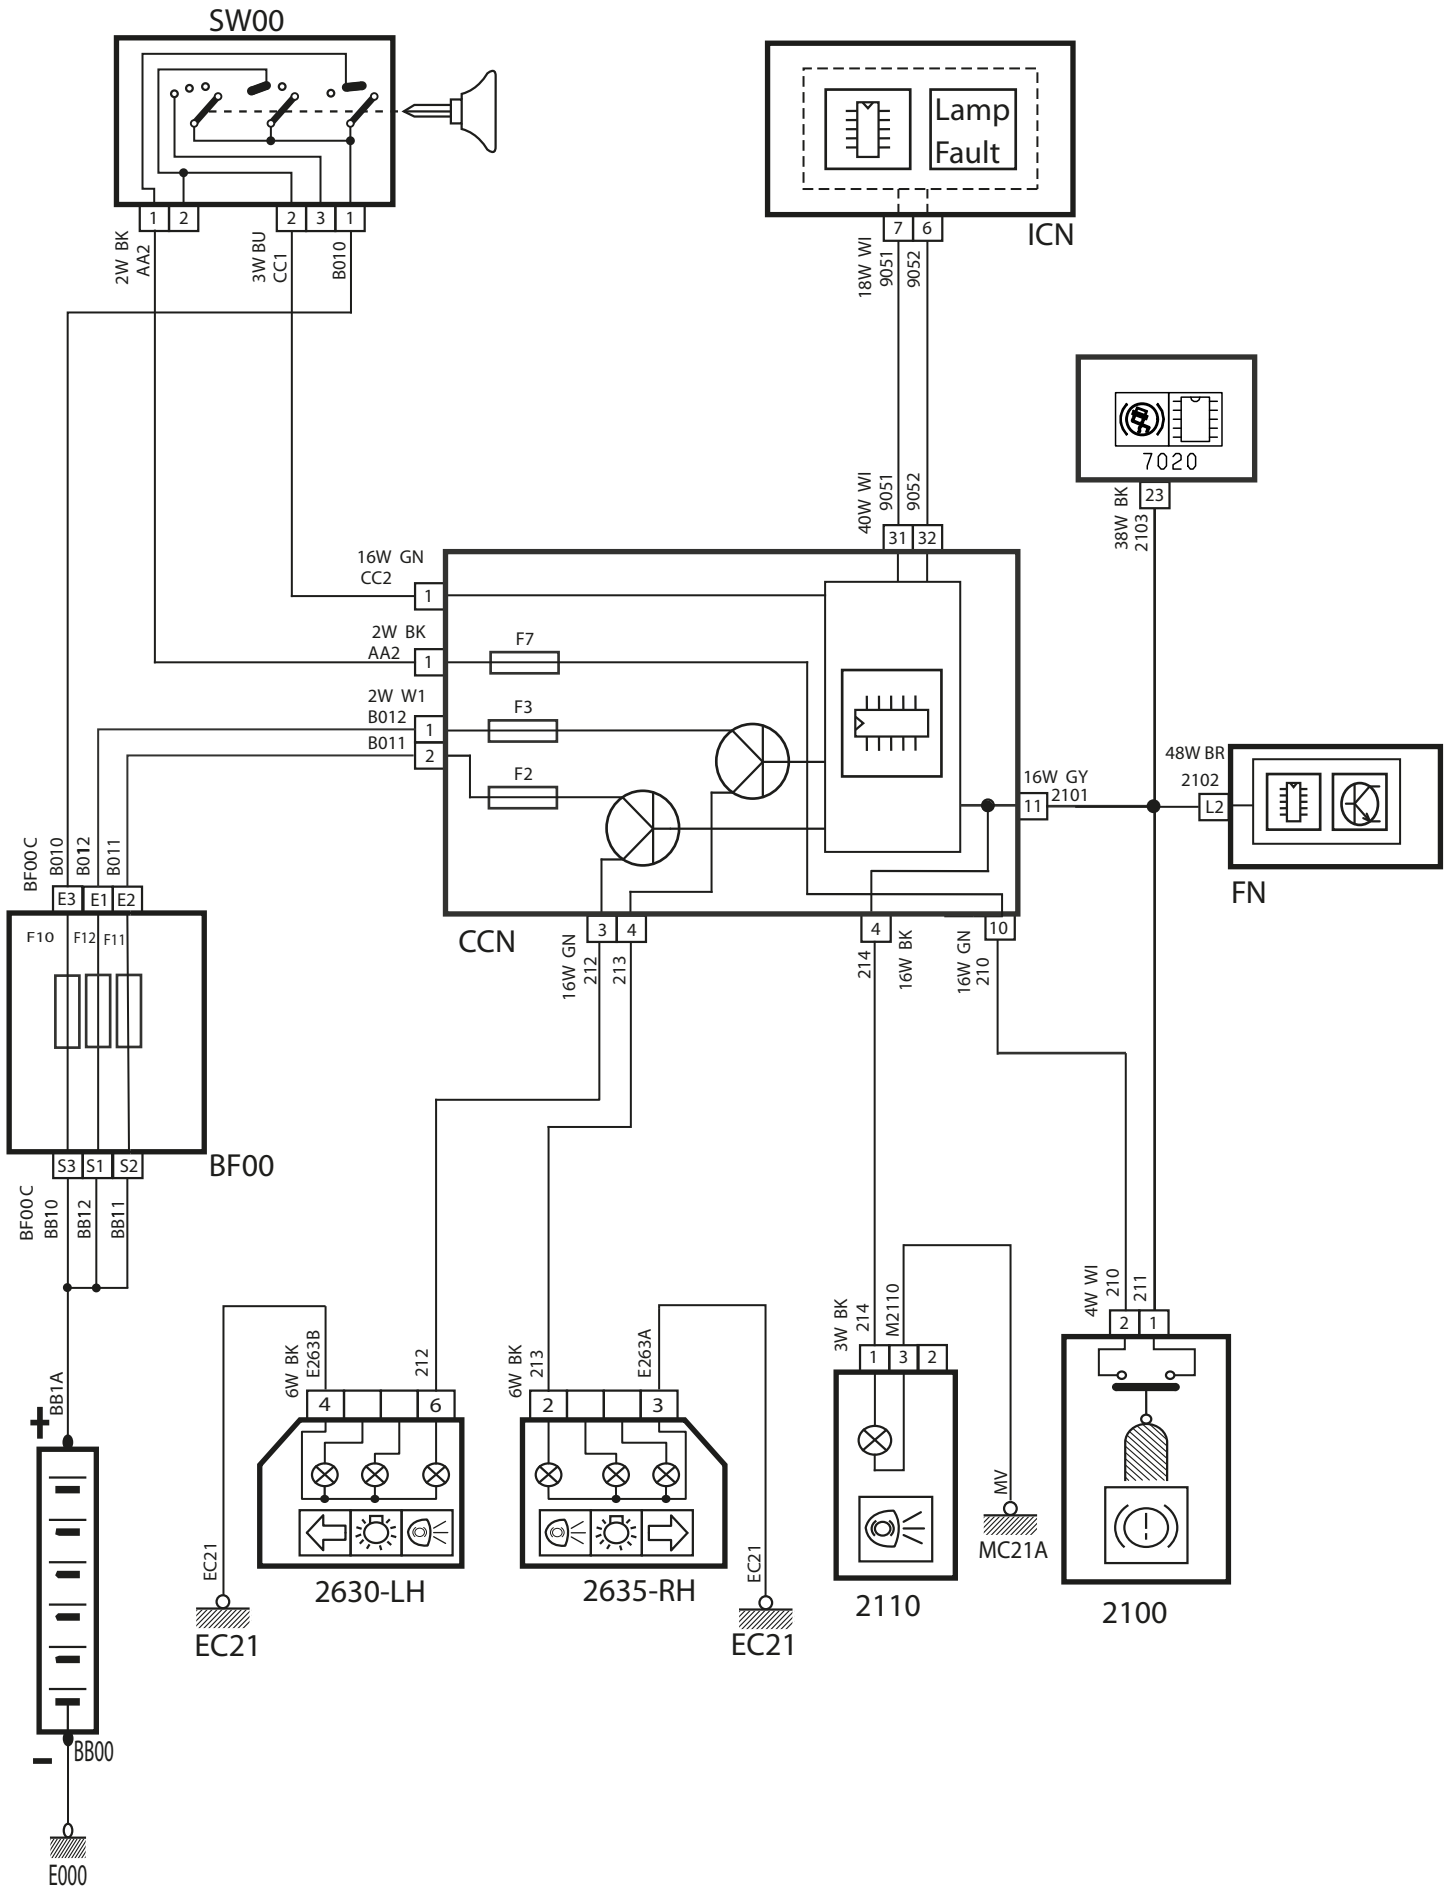

شرح	كد
باتري	BB00
جعبه فيوز اصلي	BF00
سوئيچ	SW00
نود داخل اتاق	CCN
نود جلو آمپر	ICN
نود جلو	FN
سنسور دماي مایع خنك کننده موتور	1220
موتور ECU	1320
ترمیستور مایع خنك کننده موتور (براي نشانگر)	4030

شرح	كد
باتري	BB00
جعبه فيوز اصلي	BF00
سوئيچ	SW00
نود داخل اتاق	CCN
موتور آينه بغل سمت چپ	6410
موتور آينه بغل سمت راست	6415
المنت گرمکن شیشه عقب	8120
ECU سيستم تهويه مطبوع	8080

شرح	كد
باتري	BB00
جعبه فيوز اصلي	BF00
سوئيچ	SW00
نود داخل اتاق	CCN
نود جلو آمپر	ICN
نود جلو	FN
سوئيچ لامپهاي استپ ترمز	2100
چراغ استپ سوم	2110
مجموعه لامپهاي عقب چپ	2630-LH
مجموعه لامپهاي عقب راست	2635-RH
ABS ترمز ECU	7020