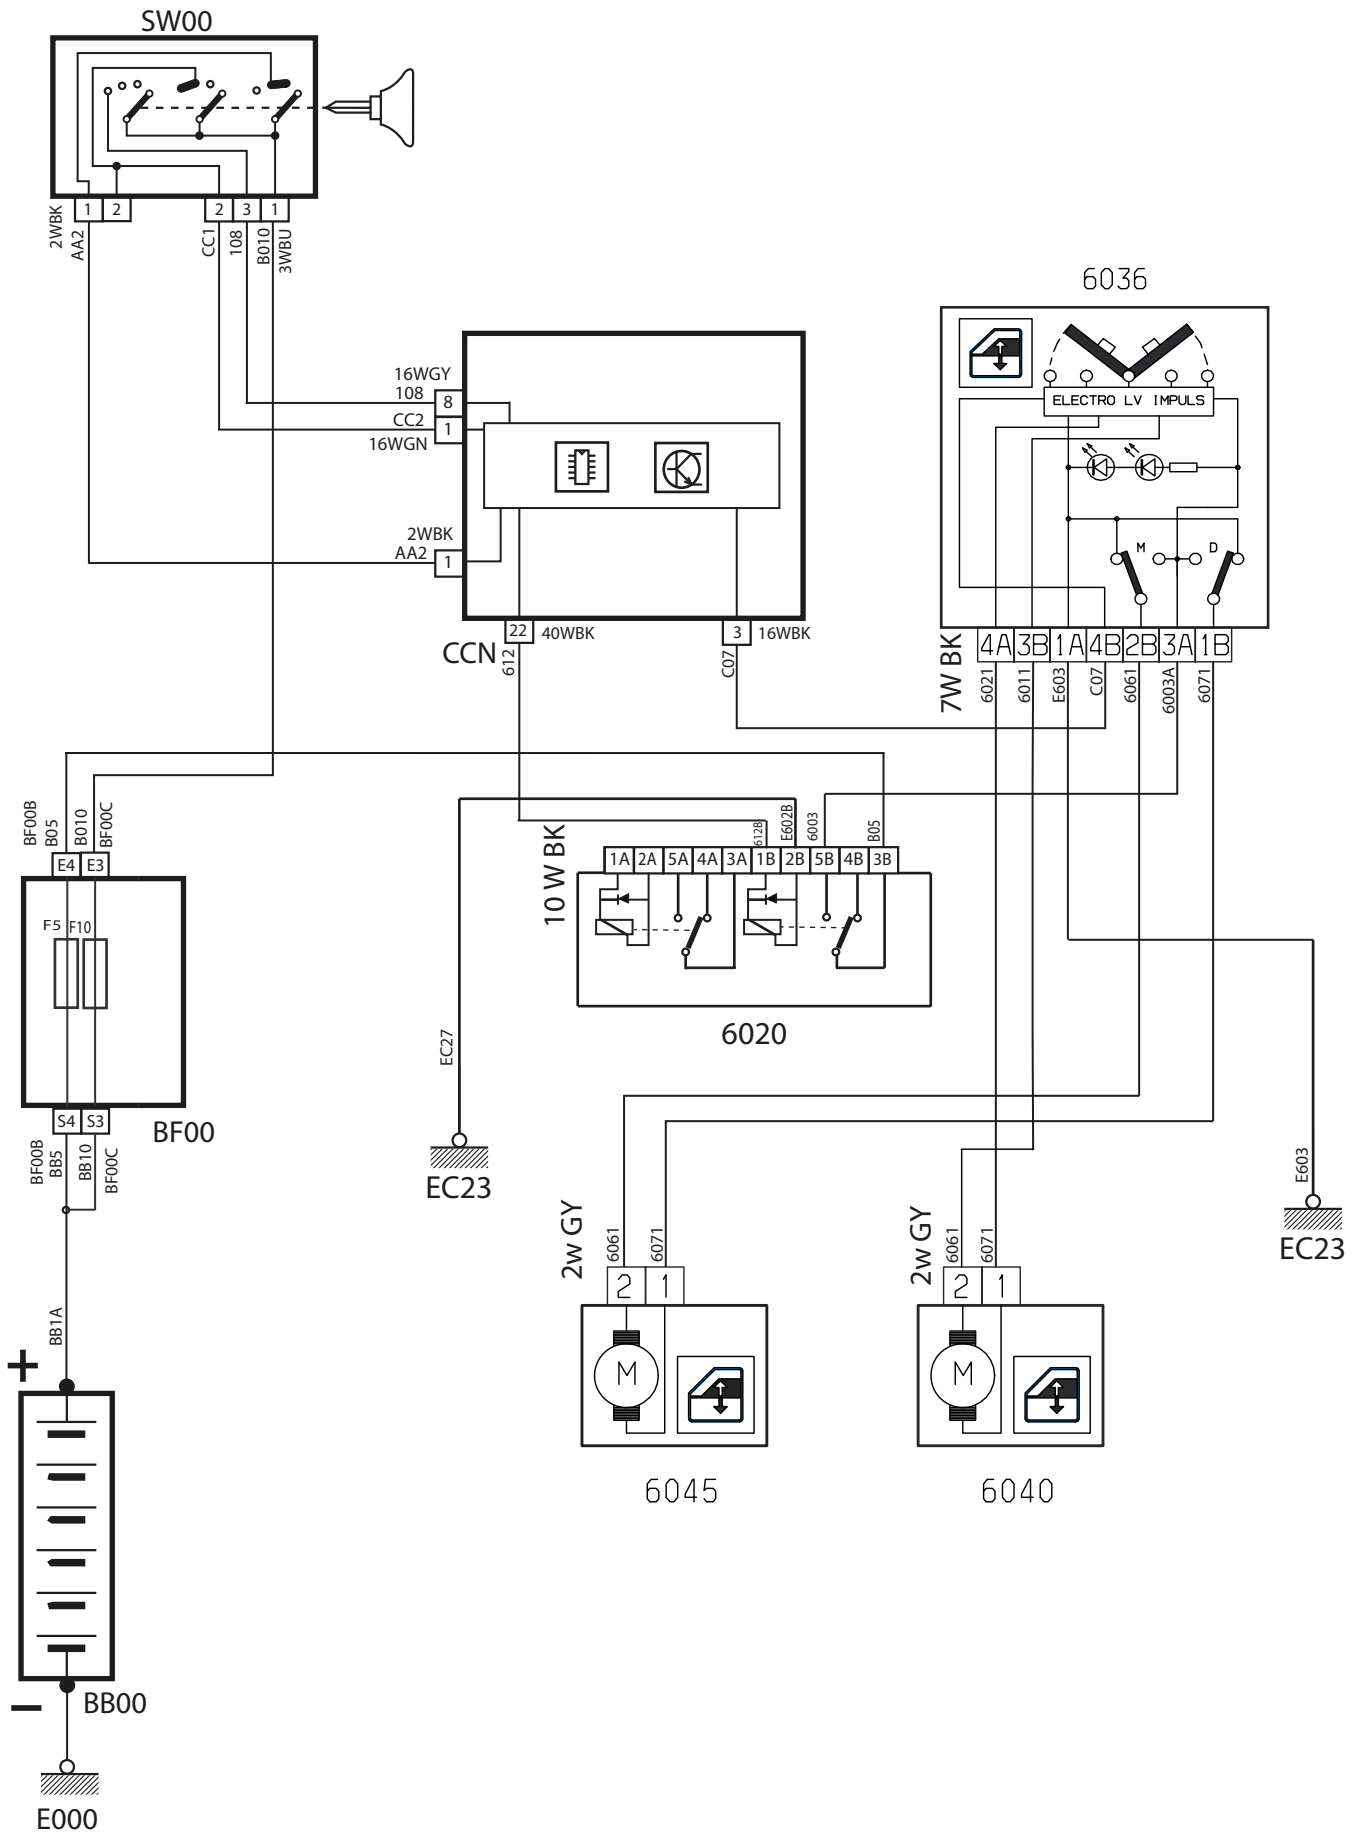

راهنمای نقشه‌های الکتریکی خودروی ۲۰۶ ساخت داخل (فاز صفر)

فهرست

۴.....	بوق.....
۶.....	برف پاکن و پمپ شیشه شوی.....
۹.....	آلترناتور و استارت.....
۱۱.....	مه شکن جلو و عقب.....
۱۳.....	فندک.....
۱۵.....	شیشه بالابرهای جلو.....
۱۷.....	شیشه بالابرهای عقب.....
۱۹.....	کیسه هوا و کمربندهای پیش کشنده.....
۲۳.....	ایموبیلایزر.....
۲۵.....	ترمز ABS Mando MG 60.....
۲۷.....	راديو پخش.....
۲۹.....	قفل مرکزی.....
۳۲.....	فشار روغن موتور.....
۳۴.....	چراغ جلو.....
۳۶.....	چراغ های جانبی.....
۳۹.....	دمای مایع خنک کننده.....
۴۱.....	گرمکن شیشه عقب و آینه های جانبی.....
۴۳.....	چراغ ترمز.....
۴۶.....	آینه برقی.....
۴۸.....	چراغ اخطار سطح روغن ترمز و ترمز دستی.....
۵۰.....	چراغ دنده عقب.....
۵۲.....	فلاشر و راهنما.....
۵۴.....	سیستم تهویه مطبوع.....
۵۶.....	چراغ سقفی.....
۵۸.....	سیستم فن موتور.....
۶۰.....	صفحه نمایش چند منظوره.....
۶۲.....	لیست قطعات مدار نمایشگر سطح بنزین.....
۶۴.....	سیستم سوخت رسانی (Simens).....

Horn – P6L

0408005

شرح	كد
باتري	BB00
جعبه فيوز اصلي	BF00
نود داخل اتاق	CCN
نود جلو	FN
شاسي پدالي بوق	CT00
بوق	2520

شرح	كد
باتري	BB00
جعبه فيوز اصلي	BF00
سوئيچ	SW00
نود داخل اتاق	CCN
نود جلو	FN
دسته برف پاك كن	0005
موتور برف پاك كن جلو	5015
موتور آب پاش	5115
موتور برف پاك كن عقب	5215

شرح	كد
باتري	BB00
جعبه فيوز اصلي	BF00
سوئيچ	SW00
نود داخل اتاق	CCN
نود جلو آمپر	ICN
نود جلو	FN
موتور استارت	1010
آلترناتور	1020

شرح	كد
باتري	BB00
جعبه فيوز اصلي	BF00
سوئيچ	SW00
نود داخل اتاق	CCN
نود جلو	FN
دسته راهنما	0002
لامپ مه شکن عقب	2011
لامپ مه شکن جلو چپ	2670
لامپ مه شکن جلو راست	2675

Cigar Lighter – P6L

0706004

شرح	كد
باتري	BB00
جعبه فيوز اصلي	BF00
سوئيچ	SW00
نود داخل اتاق	CCN
دسته راهنما	0002
چراغ روشنايي جاسيگاري	3053
فندك	8100

شرح	كد
باتري	BB00
جعبه فيوز اصلي	BF00
سوئيچ	SW00
نود داخل اتاق	CCN
رله شيشه بالابر و آيينه ها	6020
كليدهاي شيشه بالابر و تنظيم آيينه ها	6036
موتور شيشه بالابر جلو چپ	6040
موتور شيشه بالابر جلو راست	6045