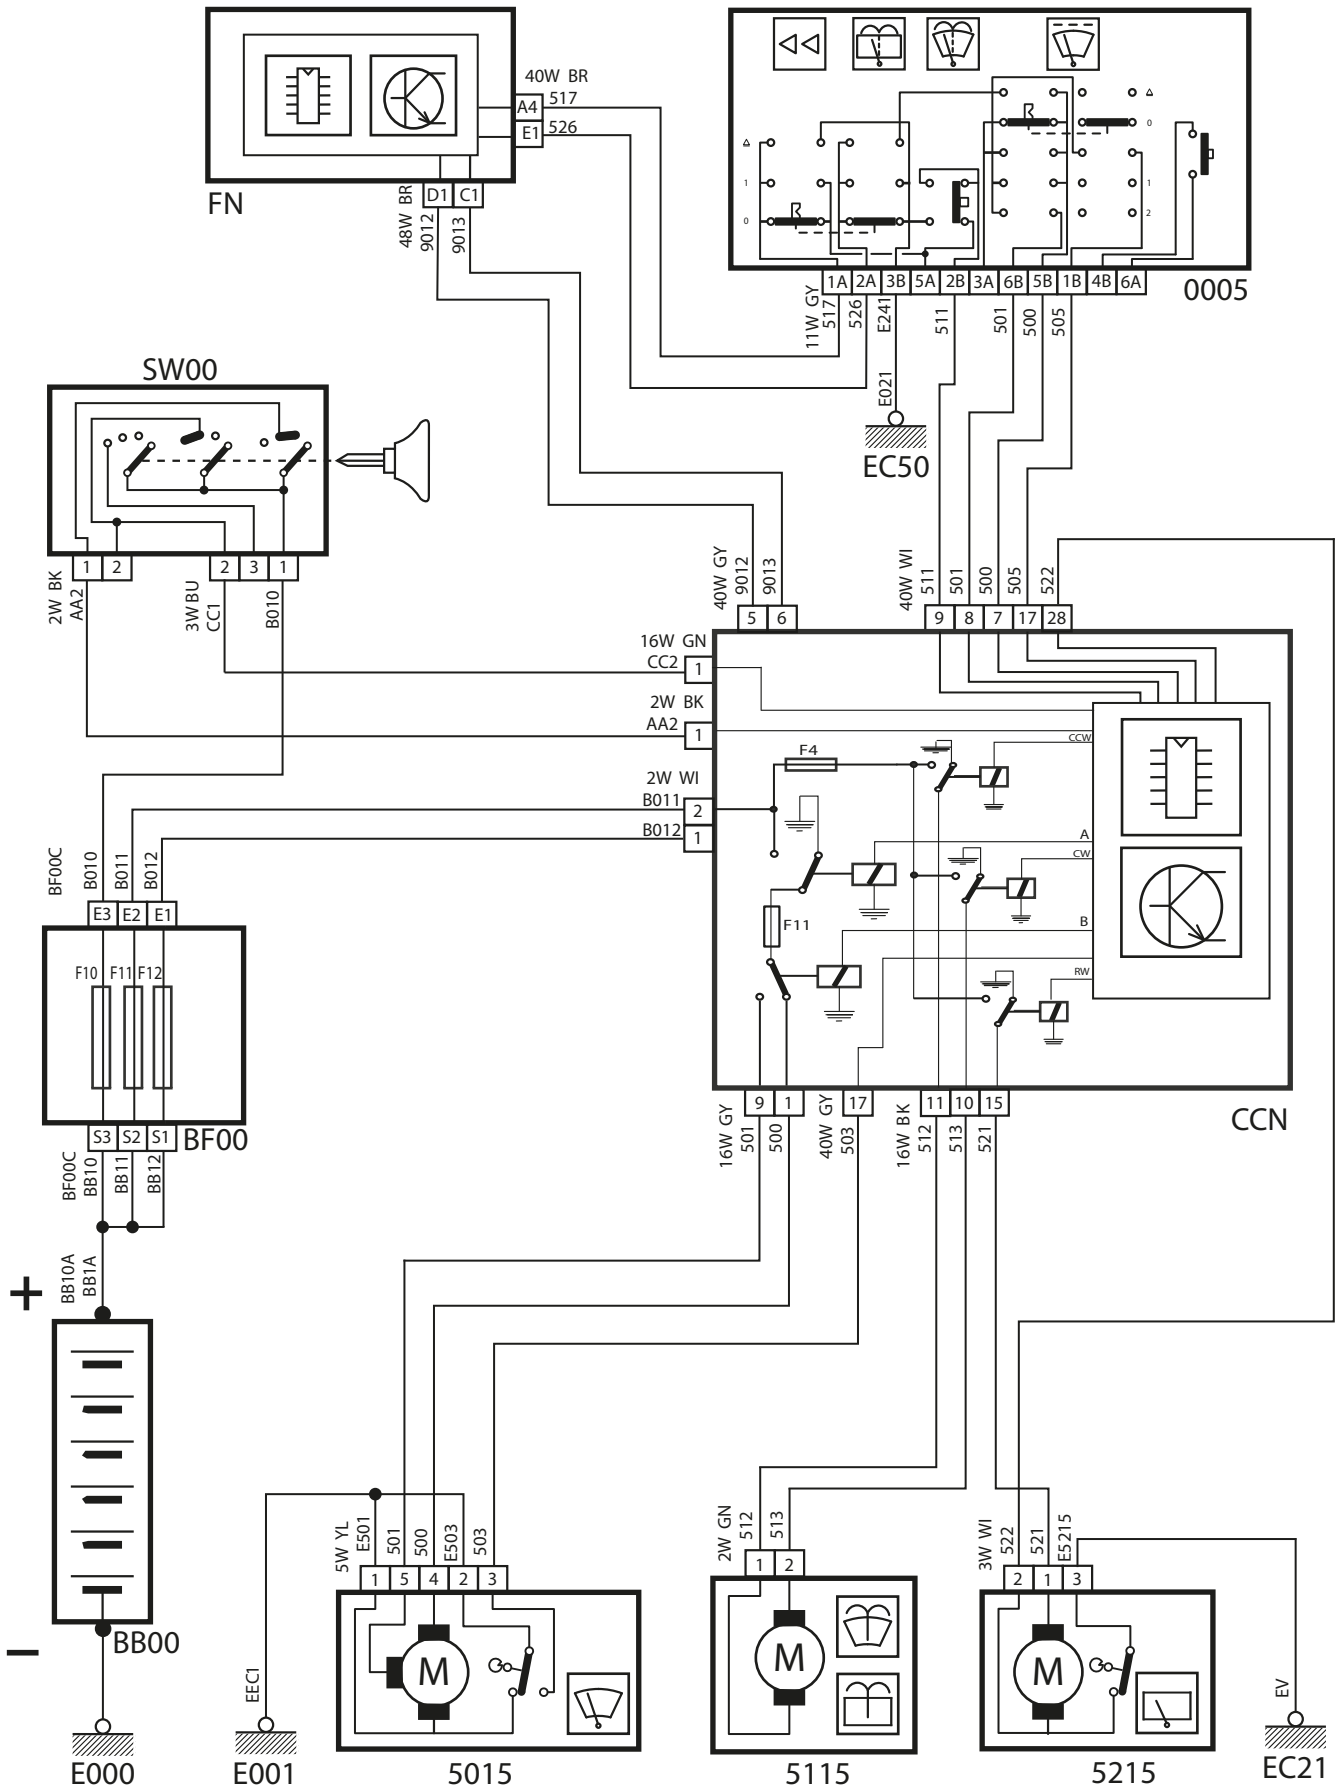

راهنمای نقشه‌های الکتریکی خودروی ۲۰۶ ساخت داخل (فاز صفر)

فهرست

۴.....	بوق.....
۶.....	برف پاکن و پمپ شیشه شوی.....
۹.....	آلترناتور و استارت.....
۱۱.....	مه شکن جلو و عقب.....
۱۳.....	فندک.....
۱۵.....	شیشه بالابرهای جلو.....
۱۷.....	شیشه بالابرهای عقب.....
۱۹.....	کیسه هوا و کمربندهای پیش کشنده.....
۲۳.....	ایموبیلایزر.....
۲۵.....	ترمز ABS Mando MG 60.....
۲۷.....	راديو پخش.....
۲۹.....	قفل مرکزی.....
۳۲.....	فشار روغن موتور.....
۳۴.....	چراغ جلو.....
۳۶.....	چراغ های جانبی.....
۳۹.....	دمای مایع خنک کننده.....
۴۱.....	گرمکن شیشه عقب و آینه های جانبی.....
۴۳.....	چراغ ترمز.....
۴۶.....	آینه برقی.....
۴۸.....	چراغ اخطار سطح روغن ترمز و ترمز دستی.....
۵۰.....	چراغ دنده عقب.....
۵۲.....	فلاشر و راهنما.....
۵۴.....	سیستم تهویه مطبوع.....
۵۶.....	چراغ سقفی.....
۵۸.....	سیستم فن موتور.....
۶۰.....	صفحه نمایش چند منظوره.....
۶۲.....	لیست قطعات مدار نمایشگر سطح بنزین.....
۶۴.....	سیستم سوخت رسانی (Simens).....

Horn – P6L

0408005

شرح	كد
باتري	BB00
جعبه فيوز اصلي	BF00
نود داخل اتاق	CCN
نود جلو	FN
شاسي پدالي بوق	CT00
بوق	2520

شرح	كد
باتري	BB00
جعبه فيوز اصلي	BF00
سوئيچ	SW00
نود داخل اتاق	CCN
نود جلو	FN
دسته برف پاك كن	0005
موتور برف پاك كن جلو	5015
موتور آب پاش	5115
موتور برف پاك كن عقب	5215

شرح	كد
باتري	BB00
جعبه فيوز اصلي	BF00
سوئيچ	SW00
نود داخل اتاق	CCN
نود جلو آمپر	ICN
نود جلو	FN
موتور استارت	1010
آلترناتور	1020

شرح	كد
باتري	BB00
جعبه فيوز اصلي	BF00
سوئيچ	SW00
نود داخل اتاق	CCN
نود جلو	FN
دسته راهنما	0002
لامپ مه شکن عقب	2011
لامپ مه شکن جلو چپ	2670
لامپ مه شکن جلو راست	2675