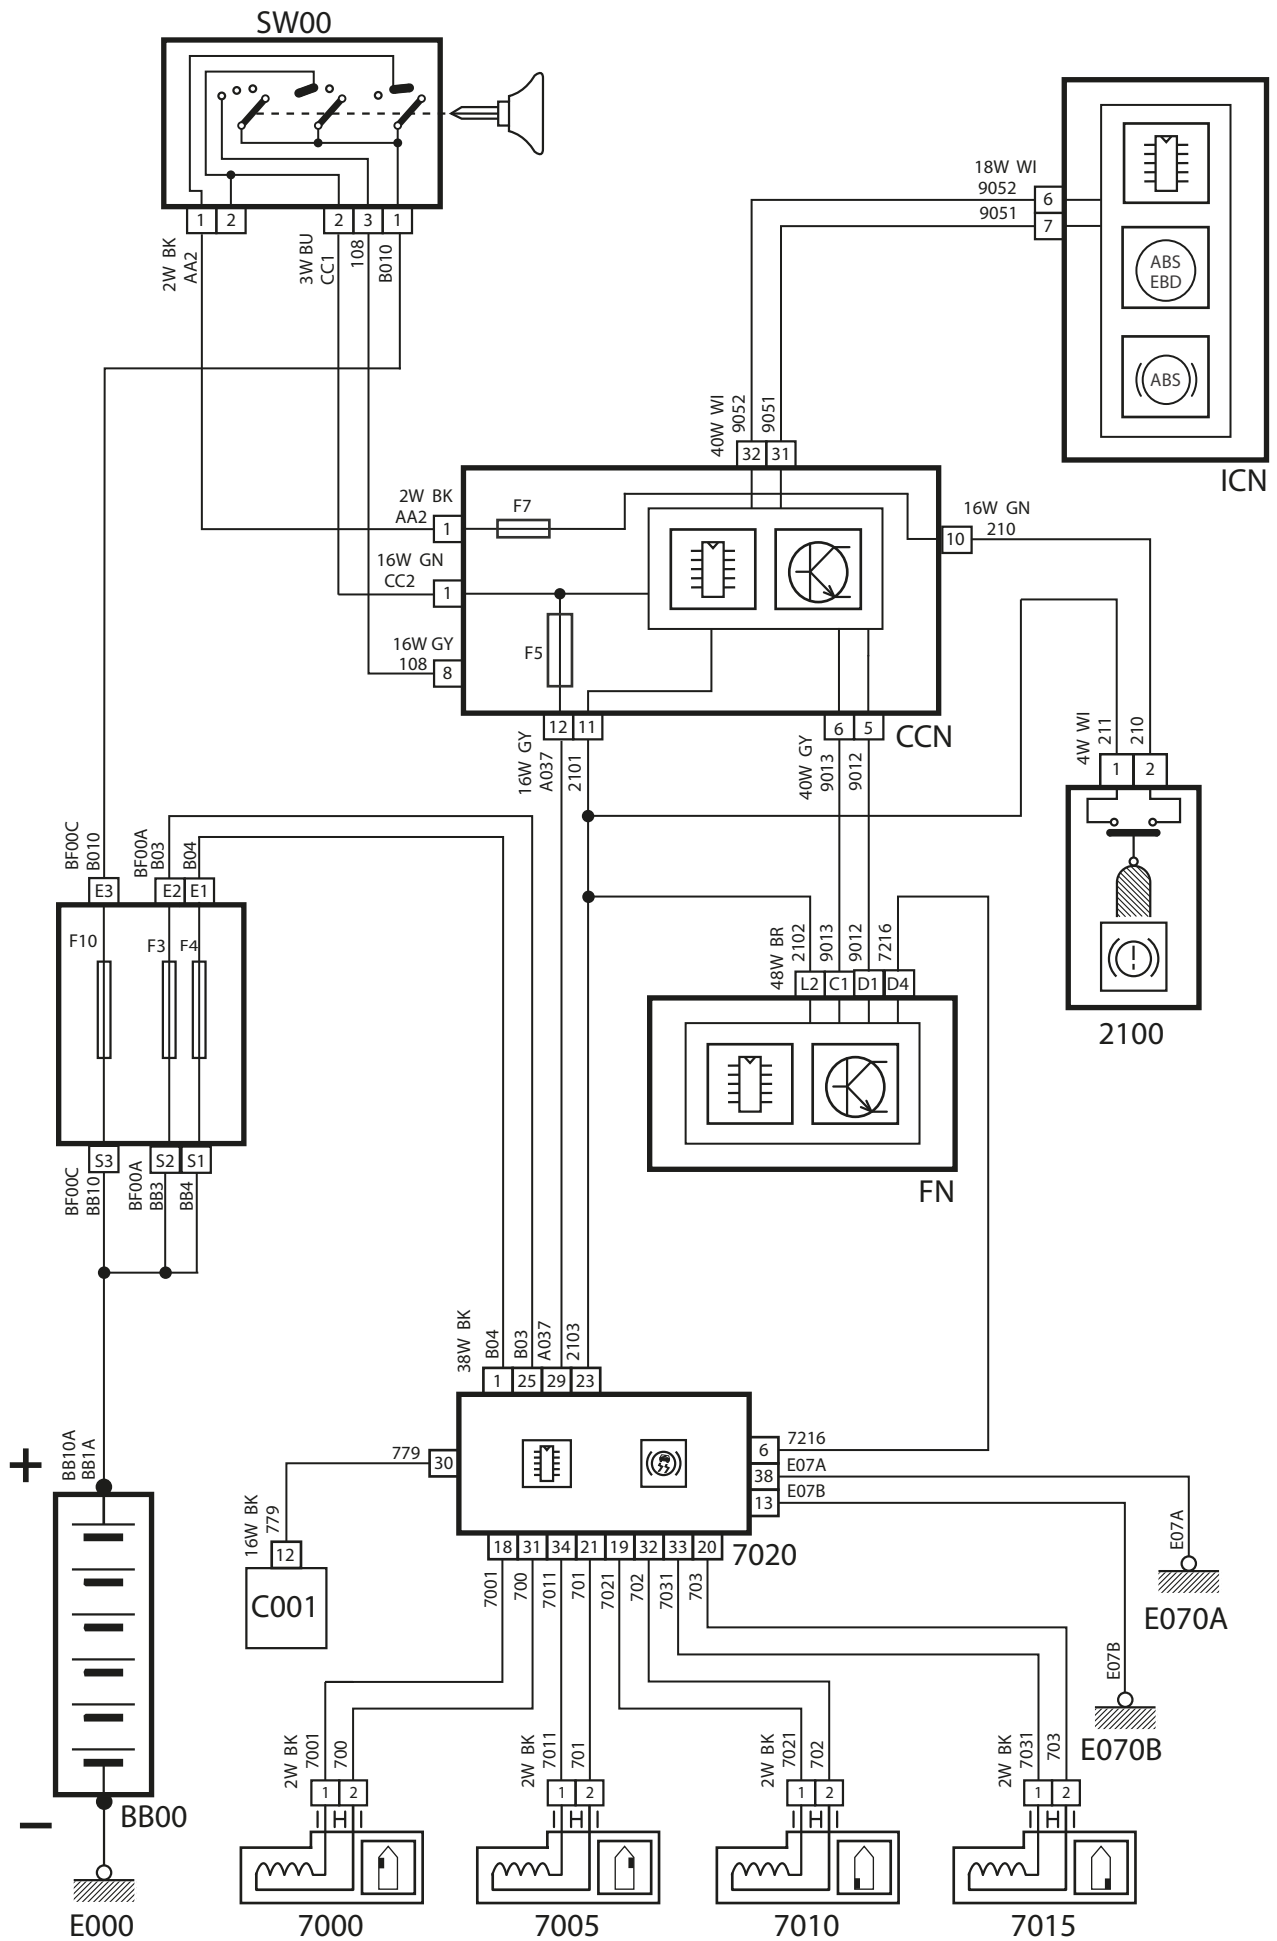

شرح	كد
باتري	BB00
جعبه فيوز اصلي	BF00
سوئيچ	SW00
نود داخل اتاق	CCN
نود جلو آمپر	ICN
کانکتور عيب يابي	C001
مقاومت شبيه ساز ماژول ايربگ شاگرد	R001
ماژول ايربگ راننده	6565
مقاومت کلید غیرفعال کننده ايربگ شاگرد	R002
کنترل يونيت ايربگ و کمريند ایمني	6570
کمريند پيش کشنده جلو چپ	6575
کمريند پيش کشنده جلو راست	6576

Immobilizer – P6L

0403022

شرح	كد
باتري	BB00
جعبه فيوز اصلي	BF00
سوئيچ	SW00
نود داخل اتاق	CCN
نود جلو آمپر	ICN
نود جلو	FN
كانكتور عيب يابي	C001
موتور ECU	1320
يونيت الكترونيكي ايموبلايزر	8208

شرح	كد
باتري	BB00
جعبه فيوز اصلي	BF00
سوئيچ	SW00
نود داخل اتاق	CCN
نود جلو آمپر	ICN
نود جلو	FN
کانکتور عیب یابی	C001
سوئیچ لامپهای استپ ترمز	2100
سنسور ABS چرخ جلو سمت چپ	7000
سنسور ABS چرخ جلو سمت راست	7005
سنسور ABS چرخ عقب سمت چپ	7010
سنسور ABS چرخ عقب سمت راست	7015
ECU ترمز ABS	7020