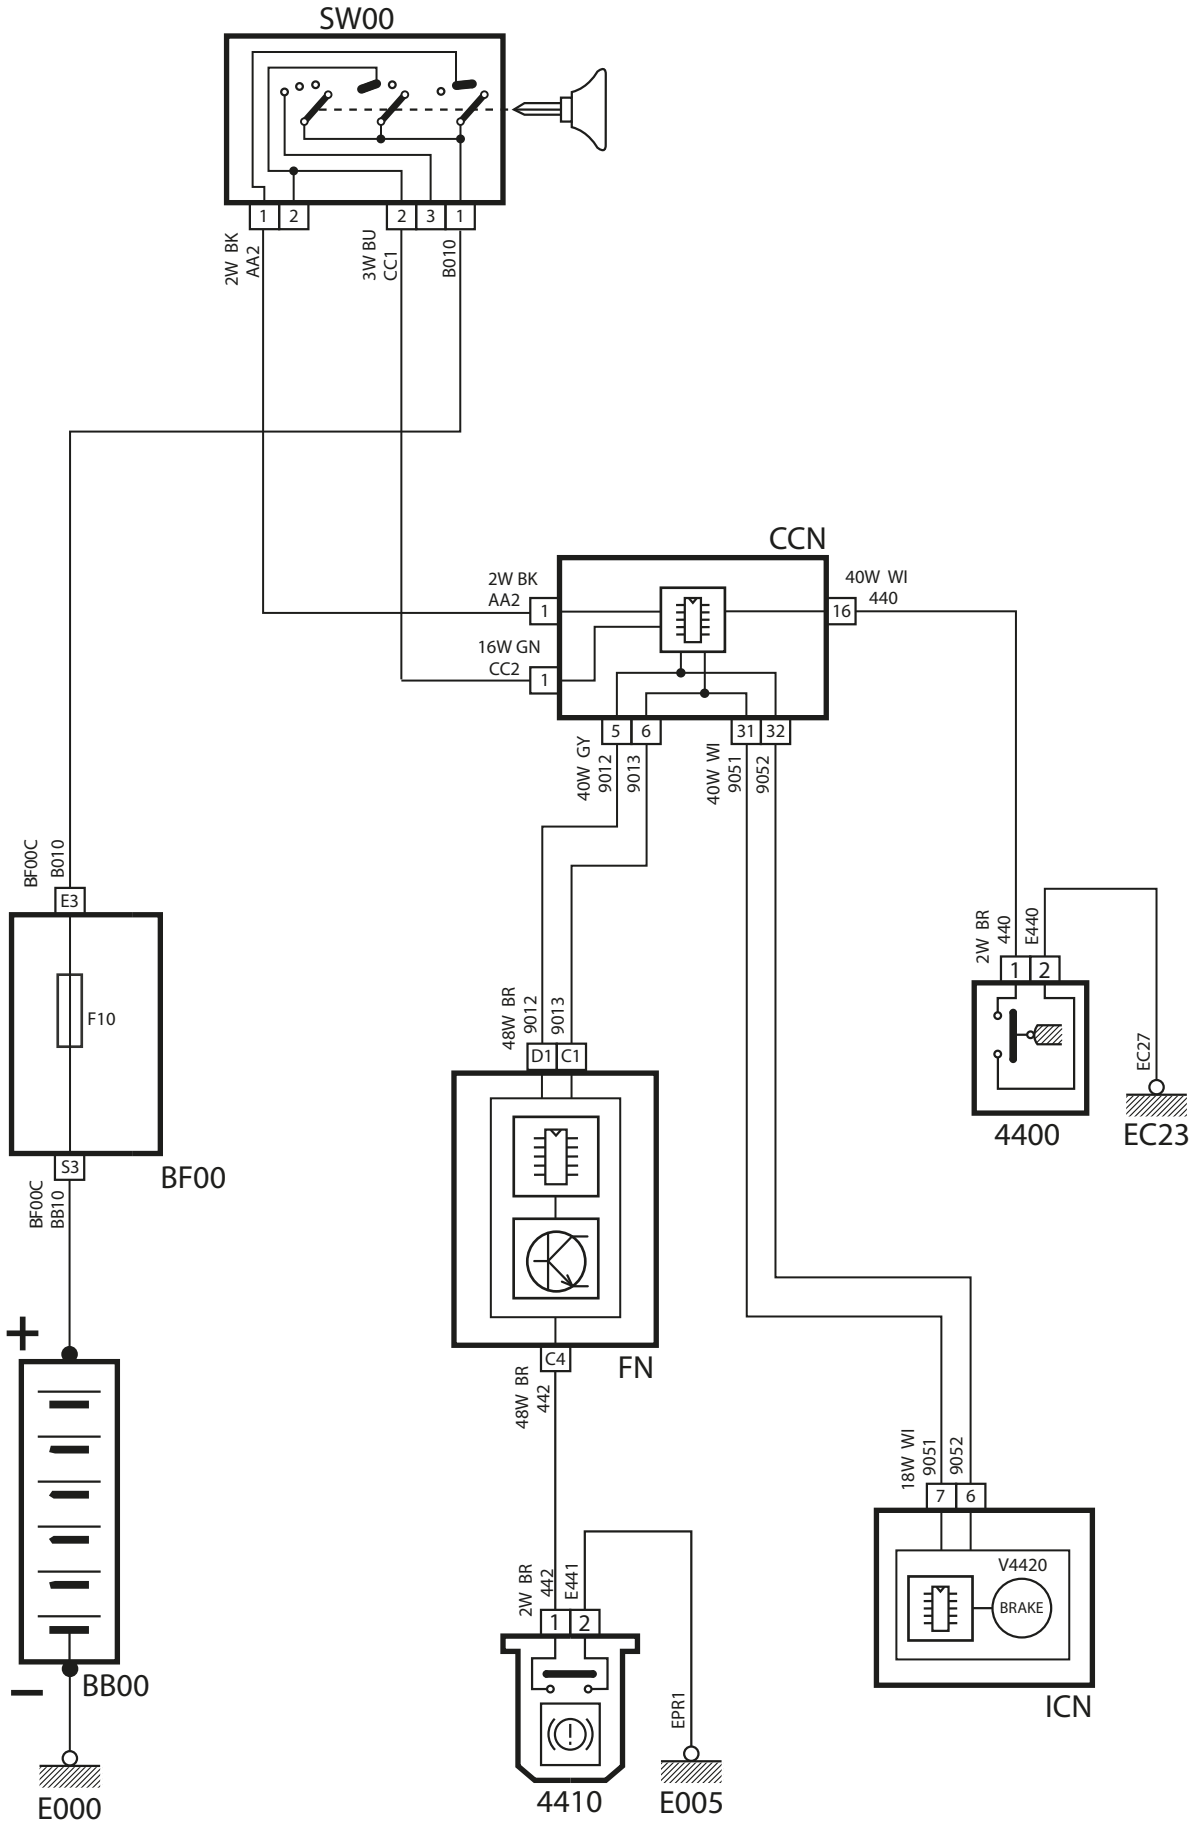

شرح	كد
باتري	BB00
جعبه فيوز اصلي	BF00
سوئيچ	SW00
نود داخل اتاق	CCN
نود جلو آمپر	ICN
نود جلو	FN
سوئيچ لامپهاي استپ ترمز	2100
چراغ استپ سوم	2110
مجموعه لامپهاي عقب چپ	2630-LH
مجموعه لامپهاي عقب راست	2635-RH
ABS ترمز ECU	7020

شرح	كد
باتري	BB00
جعبه فيوز اصلي	BF00
سوئيچ	SW00
نود داخل اتاق	CCN
رله شيشه بالابر و آيينه ها	6020
كليدهاي شيشه بالابر و تنظيم آيينه ها	6036
موتور آينه بغل سمت چپ	6410
موتور آينه بغل سمت راست	6415

شرح	كد
باتري	BB00
جعبه فيوز اصلي	BF00
سوئيچ	SW00
نود داخل اتاق	CCN
نود جلو آمپر	ICN
نود جلو	FN
ميكروسوئيچ ترمز دستي	4400
ميكروسوئيچ سطح روغن ترمز	4410