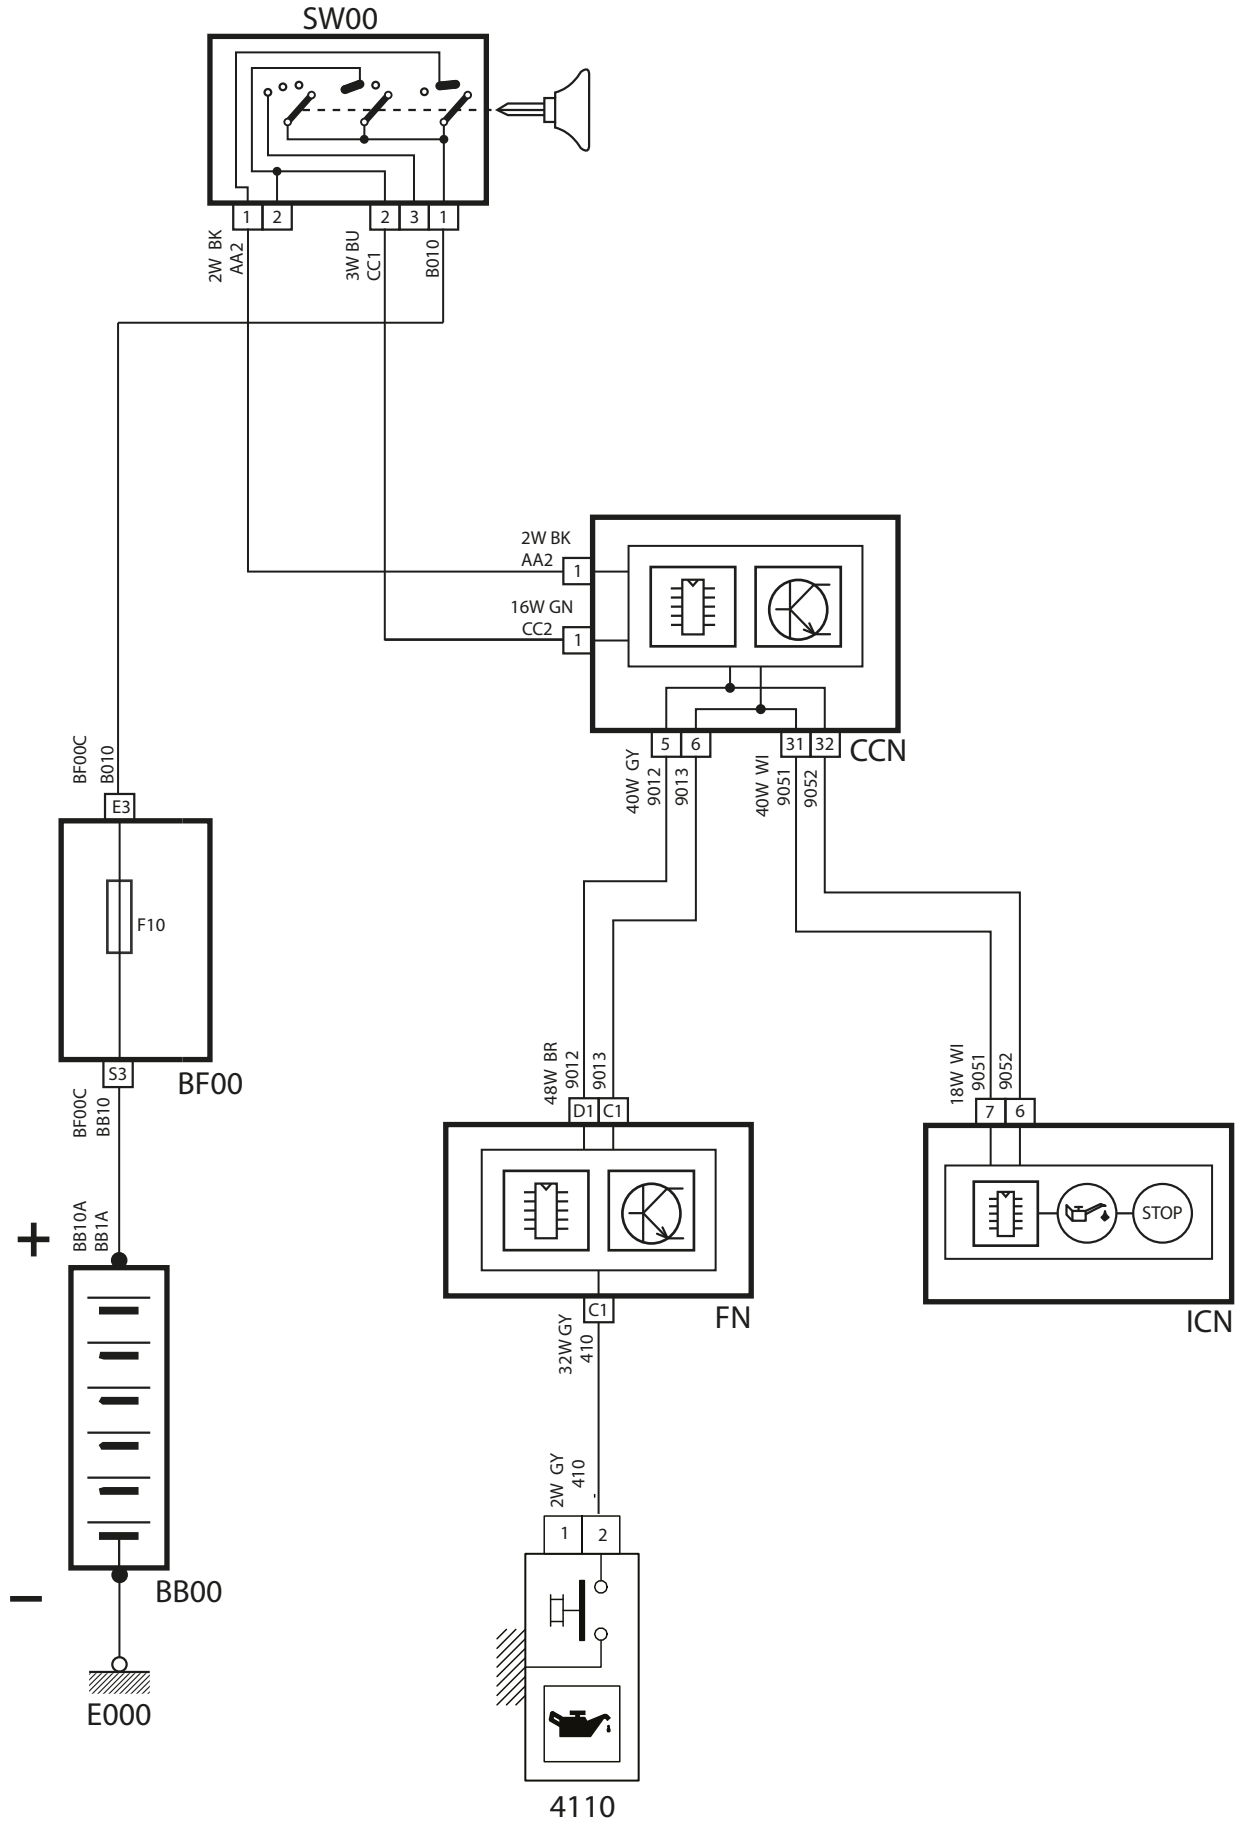

Immobilizer – P6L

0403022

شرح	كد
باتري	BB00
جعبه فيوز اصلي	BF00
سوئيچ	SW00
نود داخل اتاق	CCN
نود جلو آمپر	ICN
نود جلو	FN
كانكتور عيب يابي	C001
موتور ECU	1320
يونيت الكترونيكي ايموبلايزر	8208

شرح	كد
باتري	BB00
جعبه فيوز اصلي	BF00
سوئيچ	SW00
نود داخل اتاق	CCN
نود جلو آمپر	ICN
نود جلو	FN
کانکتور عیب یابی	C001
سوئیچ لامپهای استپ ترمز	2100
سنسور ABS چرخ جلو سمت چپ	7000
سنسور ABS چرخ جلو سمت راست	7005
سنسور ABS چرخ عقب سمت چپ	7010
سنسور ABS چرخ عقب سمت راست	7015
ECU ترمز ABS	7020

شرح	كد
باتري	BB00
جعبه فيوز اصلي	BF00
سوئيچ	SW00
نود داخل اتاق	CCN
كانكتور عيب يابي	C001
راڊيو پخش	8410
بلندگوي جلو سمت چپ	8420
بلندگوي جلو سمت راست	8425
بلندگوي عقب سمت چپ	8430
بلندگوي عقب سمت راست	8435

شرح	كد
باتري	BB00
جعبه فيوز اصلي	BF00
سوئيچ	SW00
نود داخل اتاق	CCN
نود جلو آمپر	ICN
كليد فلاشر	2300
مجموعه قفل درب جلو سمت چپ	6202
مجموعه قفل درب جلو سمت راست	6207
مجموعه قفل درب عقب سمت چپ	6212
مجموعه قفل درب عقب سمت راست	6217
محرک قفل صندوق عقب	6260
نمایشگر چند منظوره	7215

شرح	كد
باتري	BB00
جعبه فيوز اصلي	BF00
سوئيچ	SW00
نود داخل اتاق	CCN
نود جلو آمپر	ICN
نود جلو	FN
سوئيچ فشار روغن موتور	4110

شرح	كد
باتري	BB00
جعبه فيوز اصلي	BF00
سوئيچ	SW00
نود داخل اتاق	CCN
نود جلو آمپر	ICN
نود جلو	FN
دسته راهنما	0002
چراغ جلو سمت چپ	2610
چراغ جلو سمت راست	2615
کلید تنظیم ارتفاع چراغ جلو	6600
موتور تنظیم ارتفاع چراغ جلو چپ	6610
موتور تنظیم ارتفاع چراغ جلو راست	6615