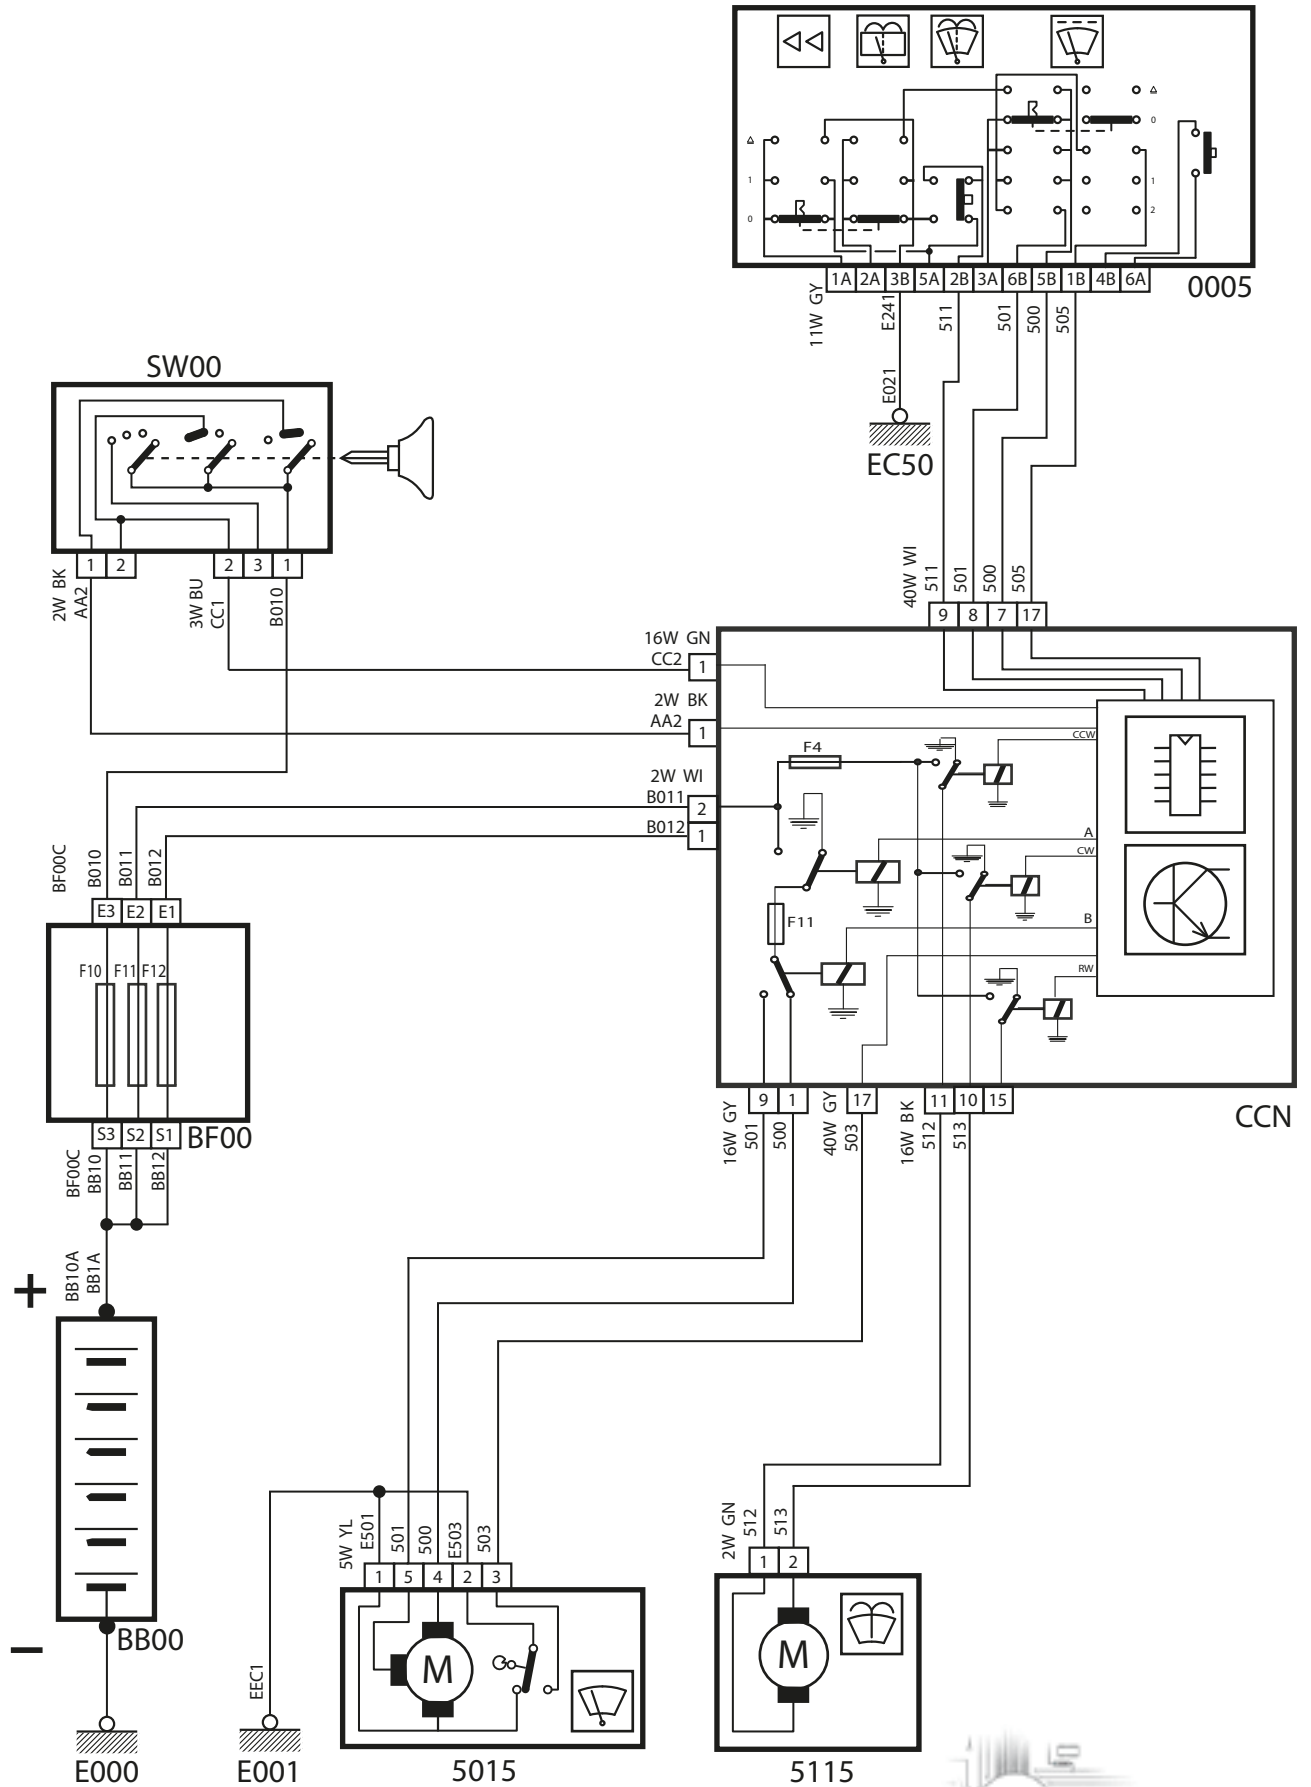

راهنمای نقشه‌های الکتریکی خودروی ۲۰۶ ساخت داخل (فاز صفر)

فهرست

۴.....	بوق.....
۶.....	برف پاکن و پمپ شیشه شوی.....
۹.....	آلترناتور و استارت.....
۱۱.....	مه شکن جلو و عقب.....
۱۳.....	فندک.....
۱۵.....	شیشه بالابرهای جلو.....
۱۷.....	شیشه بالابرهای عقب.....
۱۹.....	کیسه هوا و کمربندهای پیش کشنده.....
۲۳.....	ایموبیلایزر.....
۲۵.....	ترمز ABS Mando MG 60.....
۲۷.....	راديو پخش.....
۲۹.....	قفل مرکزی.....
۳۲.....	فشار روغن موتور.....
۳۴.....	چراغ جلو.....
۳۶.....	چراغ های جانبی.....
۳۹.....	دمای مایع خنک کننده.....
۴۱.....	گرمکن شیشه عقب و آینه های جانبی.....
۴۳.....	چراغ ترمز.....
۴۶.....	آینه برقی.....
۴۸.....	چراغ اخطار سطح روغن ترمز و ترمز دستی.....
۵۰.....	چراغ دنده عقب.....
۵۲.....	فلاشر و راهنما.....
۵۴.....	سیستم تهویه مطبوع.....
۵۶.....	چراغ سقفی.....
۵۸.....	سیستم فن موتور.....
۶۰.....	صفحه نمایش چند منظوره.....
۶۲.....	لیست قطعات مدار نمایشگر سطح بنزین.....
۶۴.....	سیستم سوخت رسانی (Simens).....

Horn – P6L

0408005

شرح	كد
باتري	BB00
جعبه فيوز اصلي	BF00
نود داخل اتاق	CCN
نود جلو	FN
شاسي پدالي بوق	CT00
بوق	2520

شرح	كد
باتري	BB00
جعبه فيوز اصلي	BF00
سوئيچ	SW00
نود داخل اتاق	CCN
نود جلو	FN
دسته برف پاك كن	0005
موتور برف پاك كن جلو	5015
موتور آب پاش	5115
موتور برف پاك كن عقب	5215

شرح	كد
باتري	BB00
جعبه فيوز اصلي	BF00
سوئيچ	SW00
نود داخل اتاق	CCN
نود جلو آمپر	ICN
نود جلو	FN
موتور استارت	1010
آلترناتور	1020

شرح	كد
باتري	BB00
جعبه فيوز اصلي	BF00
سوئيچ	SW00
نود داخل اتاق	CCN
نود جلو	FN
دسته راهنما	0002
لامپ مه شکن عقب	2011
لامپ مه شکن جلو چپ	2670
لامپ مه شکن جلو راست	2675