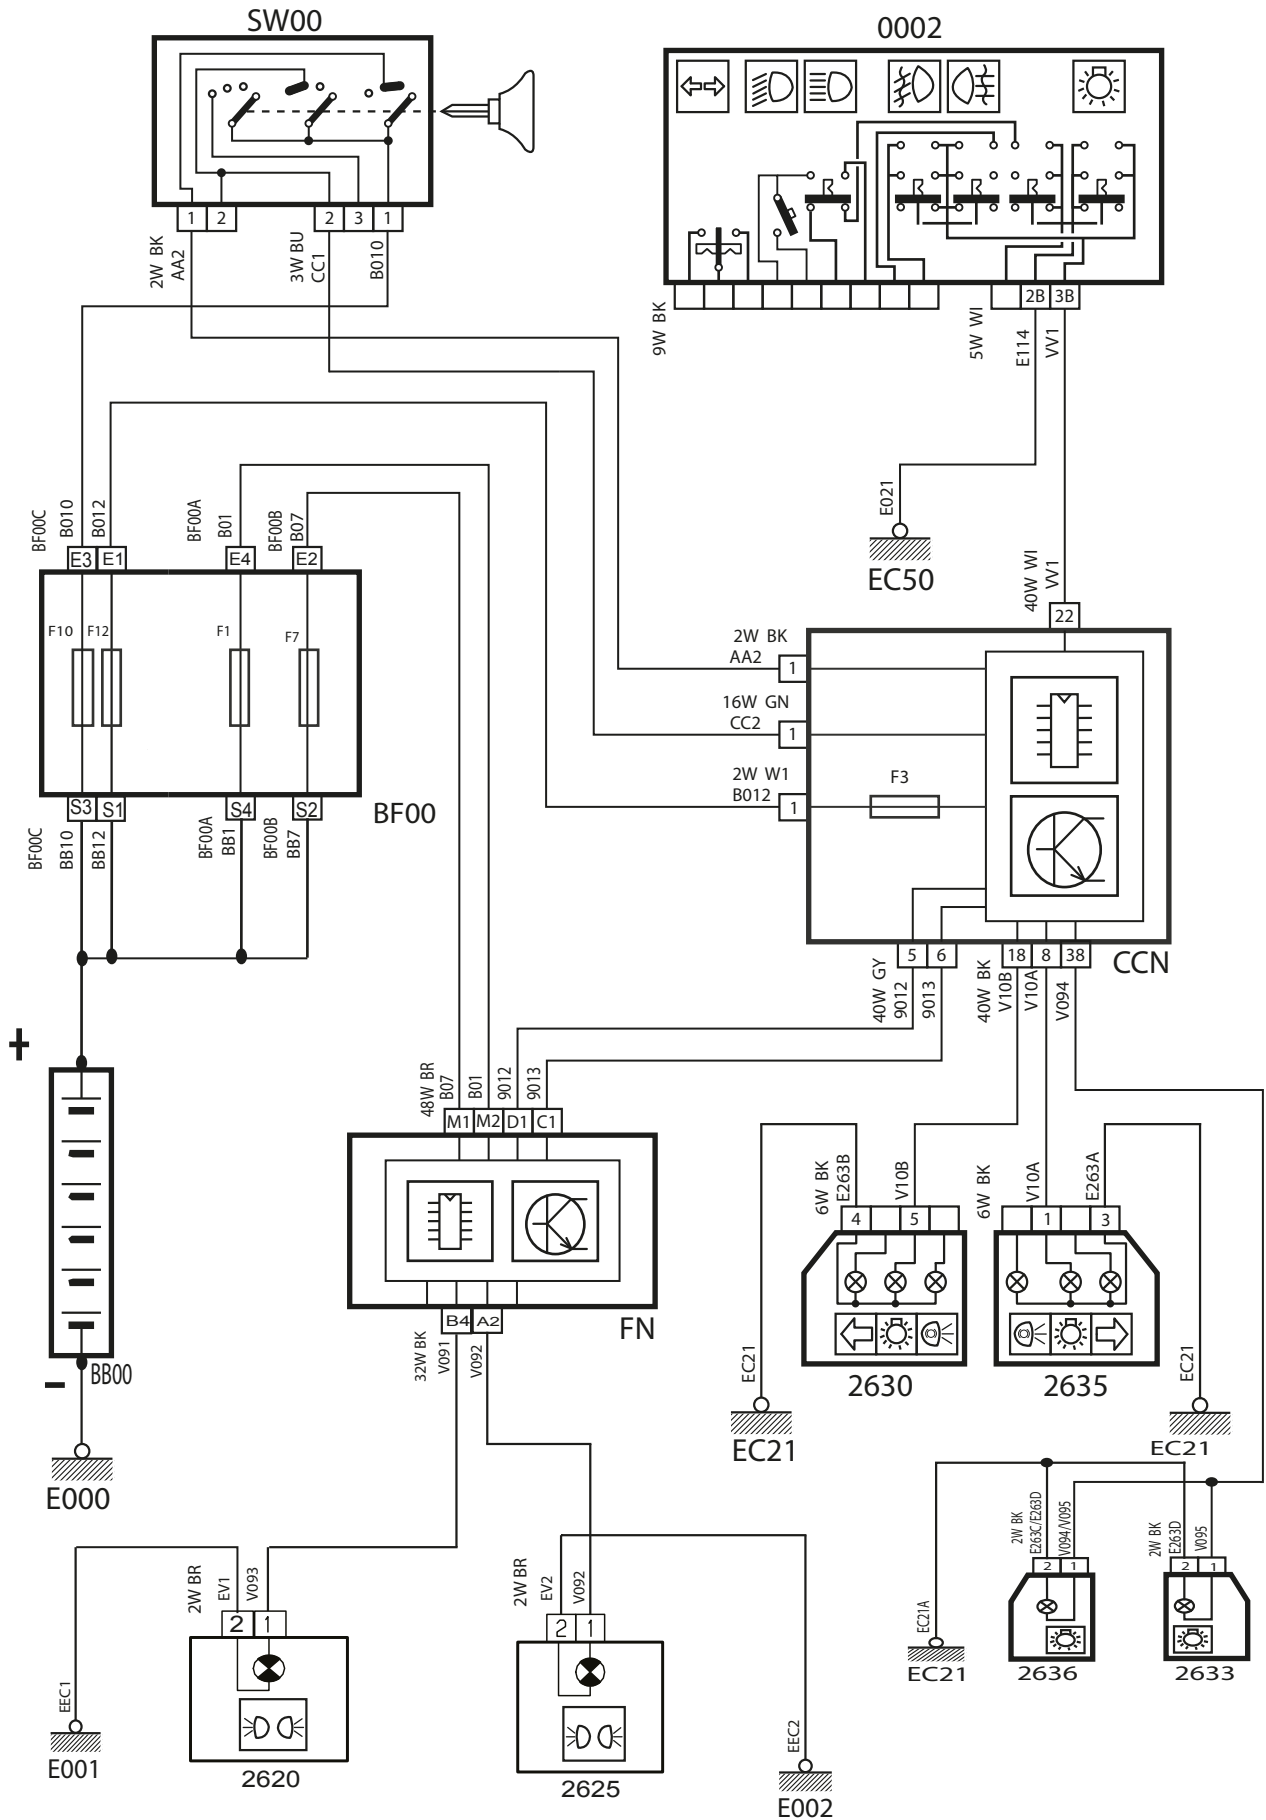

شرح	كد
باتري	BB00
جعبه فيوز اصلي	BF00
سوئيچ	SW00
نود داخل اتاق	CCN
نود جلو آمپر	ICN
نود جلو	FN
سوئيچ فشار روغن موتور	4110

شرح	كد
باتري	BB00
جعبه فيوز اصلي	BF00
سوئيچ	SW00
نود داخل اتاق	CCN
نود جلو آمپر	ICN
نود جلو	FN
دسته راهنما	0002
چراغ جلو سمت چپ	2610
چراغ جلو سمت راست	2615
کلید تنظیم ارتفاع چراغ جلو	6600
موتور تنظیم ارتفاع چراغ جلو چپ	6610
موتور تنظیم ارتفاع چراغ جلو راست	6615

شرح	كد
باتري	BB00
جعبه فيوز اصلي	BF00
سوئيچ	SW00
نود داخل اتاق	CCN
نود جلو	FN
دسته راهنما	0002
چراغ كوچك جلو سمت چپ	2620
چراغ كوچك جلو سمت راست	2625
مجموعه لامپهاي عقب چپ	2630
لامپ پلاك سمت راست	2633
مجموعه لامپهاي عقب راست	2635
لامپ پلاك سمت چپ	2636