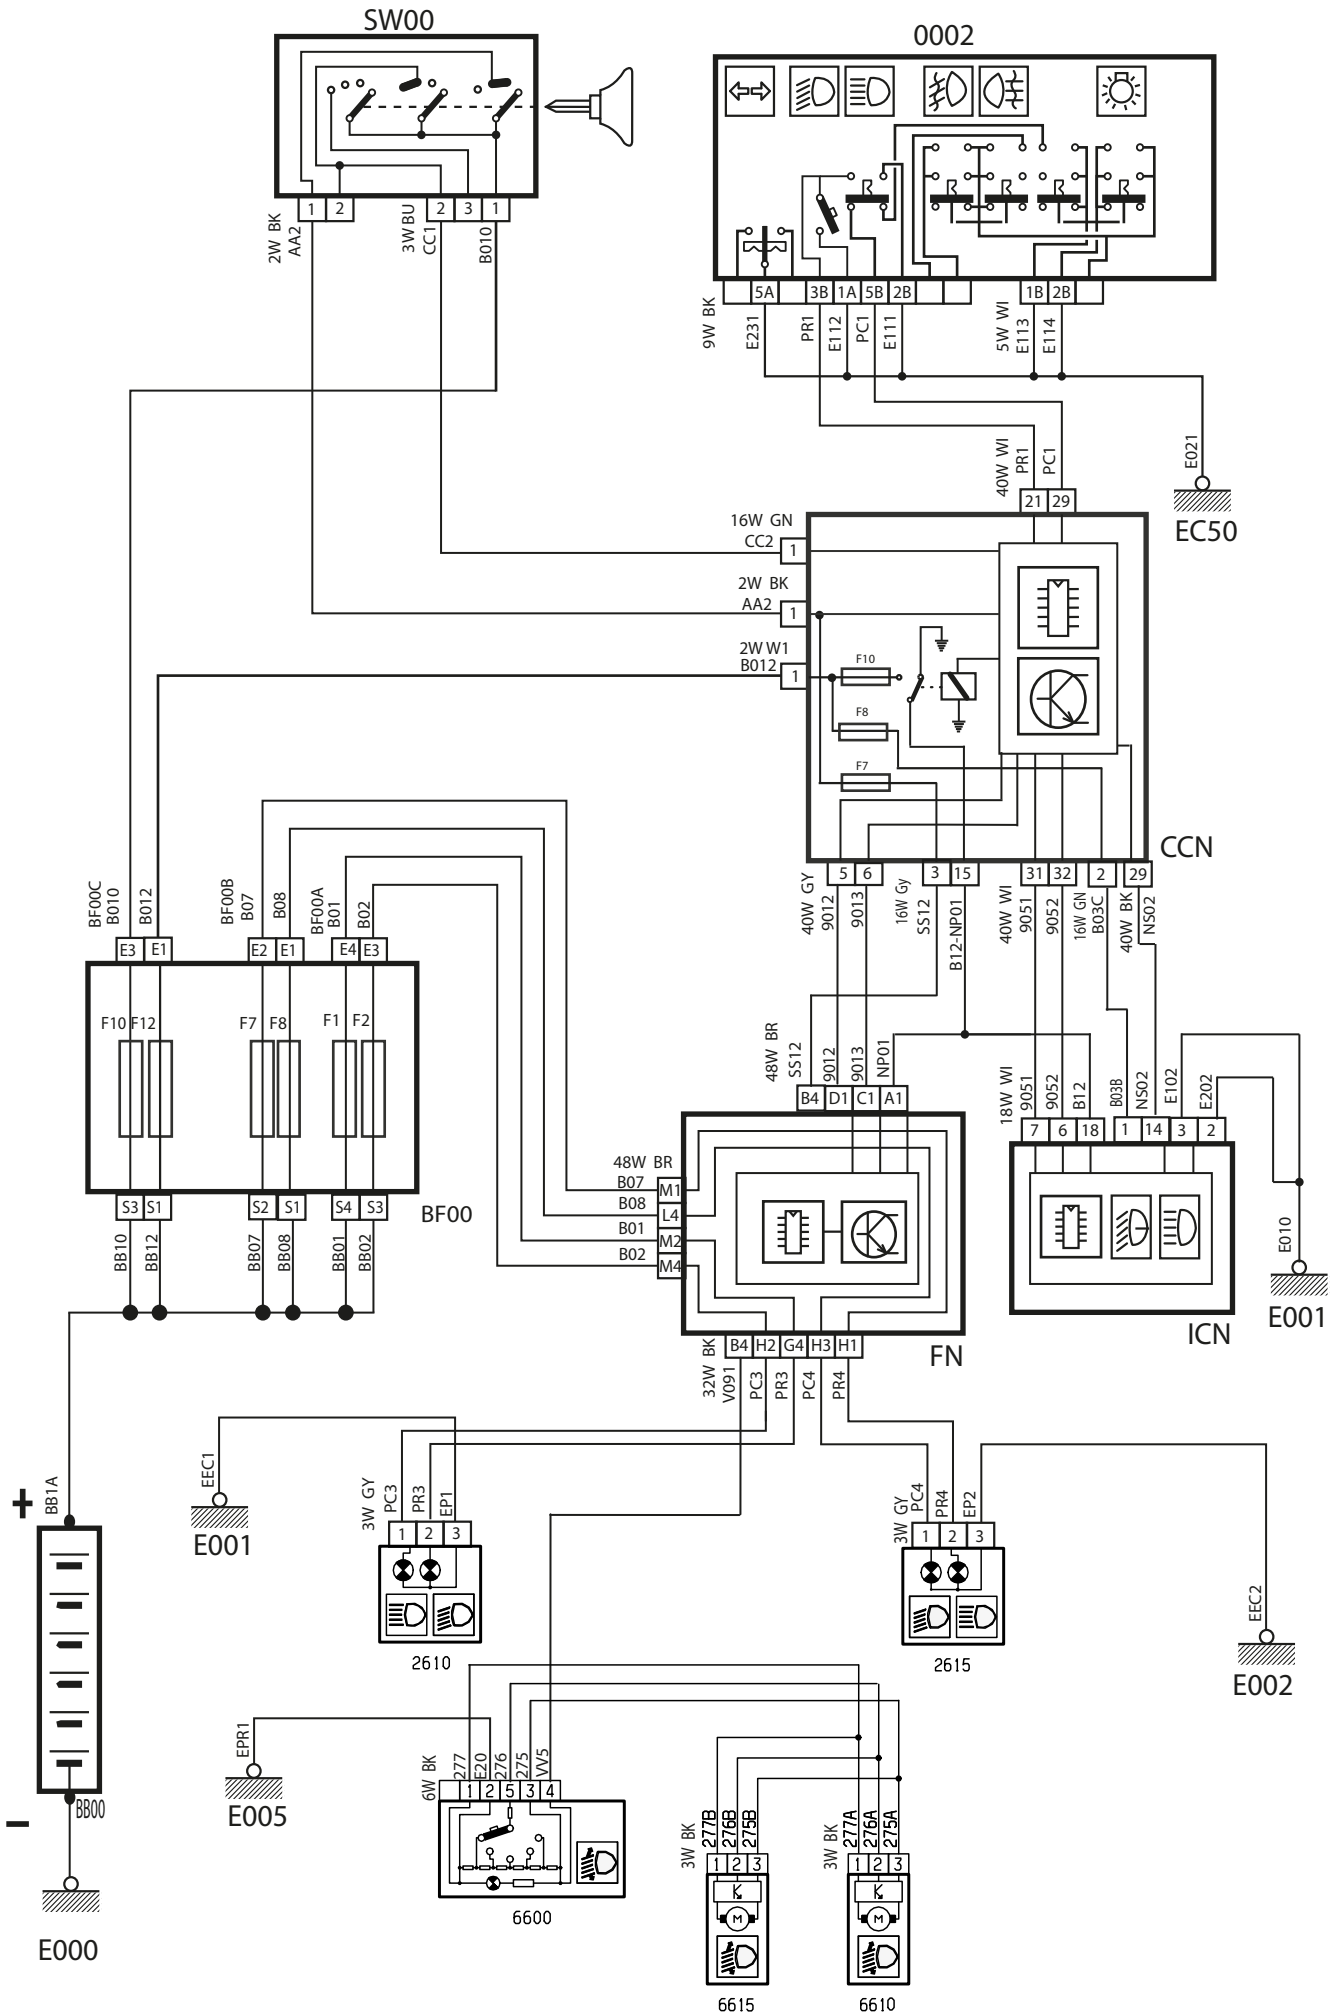

شرح	كد
باتري	BB00
جعبه فيوز اصلي	BF00
سوئيچ	SW00
نود داخل اتاق	CCN
نود جلو آمپر	ICN
كليد فلاشر	2300
مجموعه قفل درب جلو سمت چپ	6202
مجموعه قفل درب جلو سمت راست	6207
مجموعه قفل درب عقب سمت چپ	6212
مجموعه قفل درب عقب سمت راست	6217
محرک قفل صندوق عقب	6260
نمایشگر چند منظوره	7215

شرح	كد
باتري	BB00
جعبه فيوز اصلي	BF00
سوئيچ	SW00
نود داخل اتاق	CCN
نود جلو آمپر	ICN
نود جلو	FN
سوئيچ فشار روغن موتور	4110

شرح	كد
باتري	BB00
جعبه فيوز اصلي	BF00
سوئيچ	SW00
نود داخل اتاق	CCN
نود جلو آمپر	ICN
نود جلو	FN
دسته راهنما	0002
چراغ جلو سمت چپ	2610
چراغ جلو سمت راست	2615
کلید تنظیم ارتفاع چراغ جلو	6600
موتور تنظیم ارتفاع چراغ جلو چپ	6610
موتور تنظیم ارتفاع چراغ جلو راست	6615