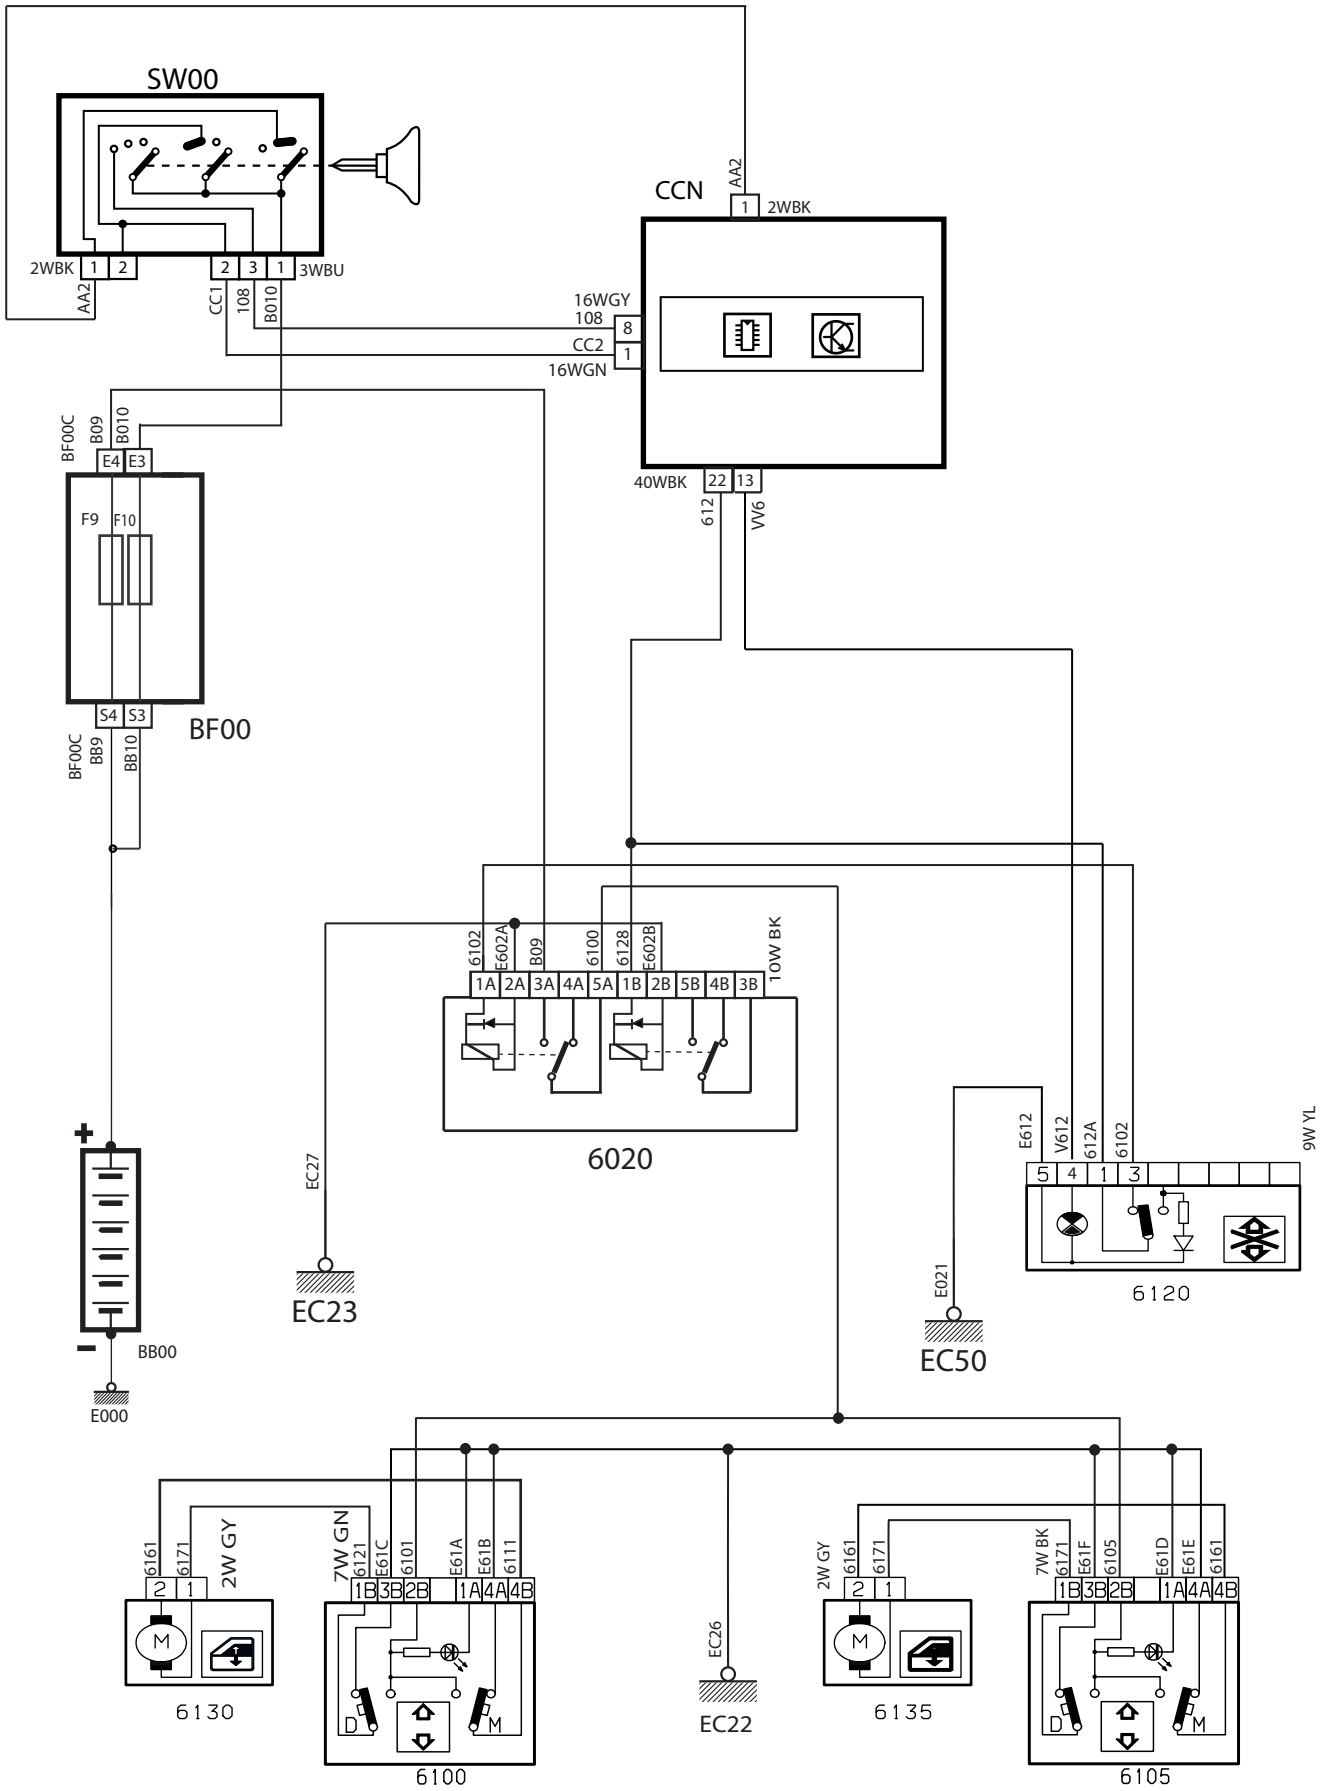

Horn – P6L

0408005

شرح	كد
باتري	BB00
جعبه فيوز اصلي	BF00
نود داخل اتاق	CCN
نود جلو	FN
شاسي پدالي بوق	CT00
بوق	2520

شرح	كد
باتري	BB00
جعبه فيوز اصلي	BF00
سوئيچ	SW00
نود داخل اتاق	CCN
نود جلو	FN
دسته برف پاك كن	0005
موتور برف پاك كن جلو	5015
موتور آب پاش	5115
موتور برف پاك كن عقب	5215

شرح	كد
باتري	BB00
جعبه فيوز اصلي	BF00
سوئيچ	SW00
نود داخل اتاق	CCN
نود جلو آمپر	ICN
نود جلو	FN
موتور استارت	1010
آلترناتور	1020

شرح	كد
باتري	BB00
جعبه فيوز اصلي	BF00
سوئيچ	SW00
نود داخل اتاق	CCN
نود جلو	FN
دسته راهنما	0002
لامپ مه شکن عقب	2011
لامپ مه شکن جلو چپ	2670
لامپ مه شکن جلو راست	2675

Cigar Lighter – P6L

0706004

شرح	كد
باتري	BB00
جعبه فيوز اصلي	BF00
سوئيچ	SW00
نود داخل اتاق	CCN
دسته راهنما	0002
چراغ روشنايي جاسيگاري	3053
فندك	8100

شرح	كد
باتري	BB00
جعبه فيوز اصلي	BF00
سوئيچ	SW00
نود داخل اتاق	CCN
رله شيشه بالابر و آيينه ها	6020
كليدهاي شيشه بالابر و تنظيم آيينه ها	6036
موتور شيشه بالابر جلو چپ	6040
موتور شيشه بالابر جلو راست	6045

شرح	كد
باتري	BB00
جعبه فيوز اصلي	BF00
سوئيچ	SW00
نود داخل اتاق	CCN
رله شیشه بالابر	6020
کلید شیشه بالابر عقب چپ	6100
کلید شیشه بالابر عقب راست	6105
کلید قفل کن شیشه بالابر عقب	6120
موتور شیشه بالابر عقب چپ	6130
موتور شیشه بالابر عقب راست	6135