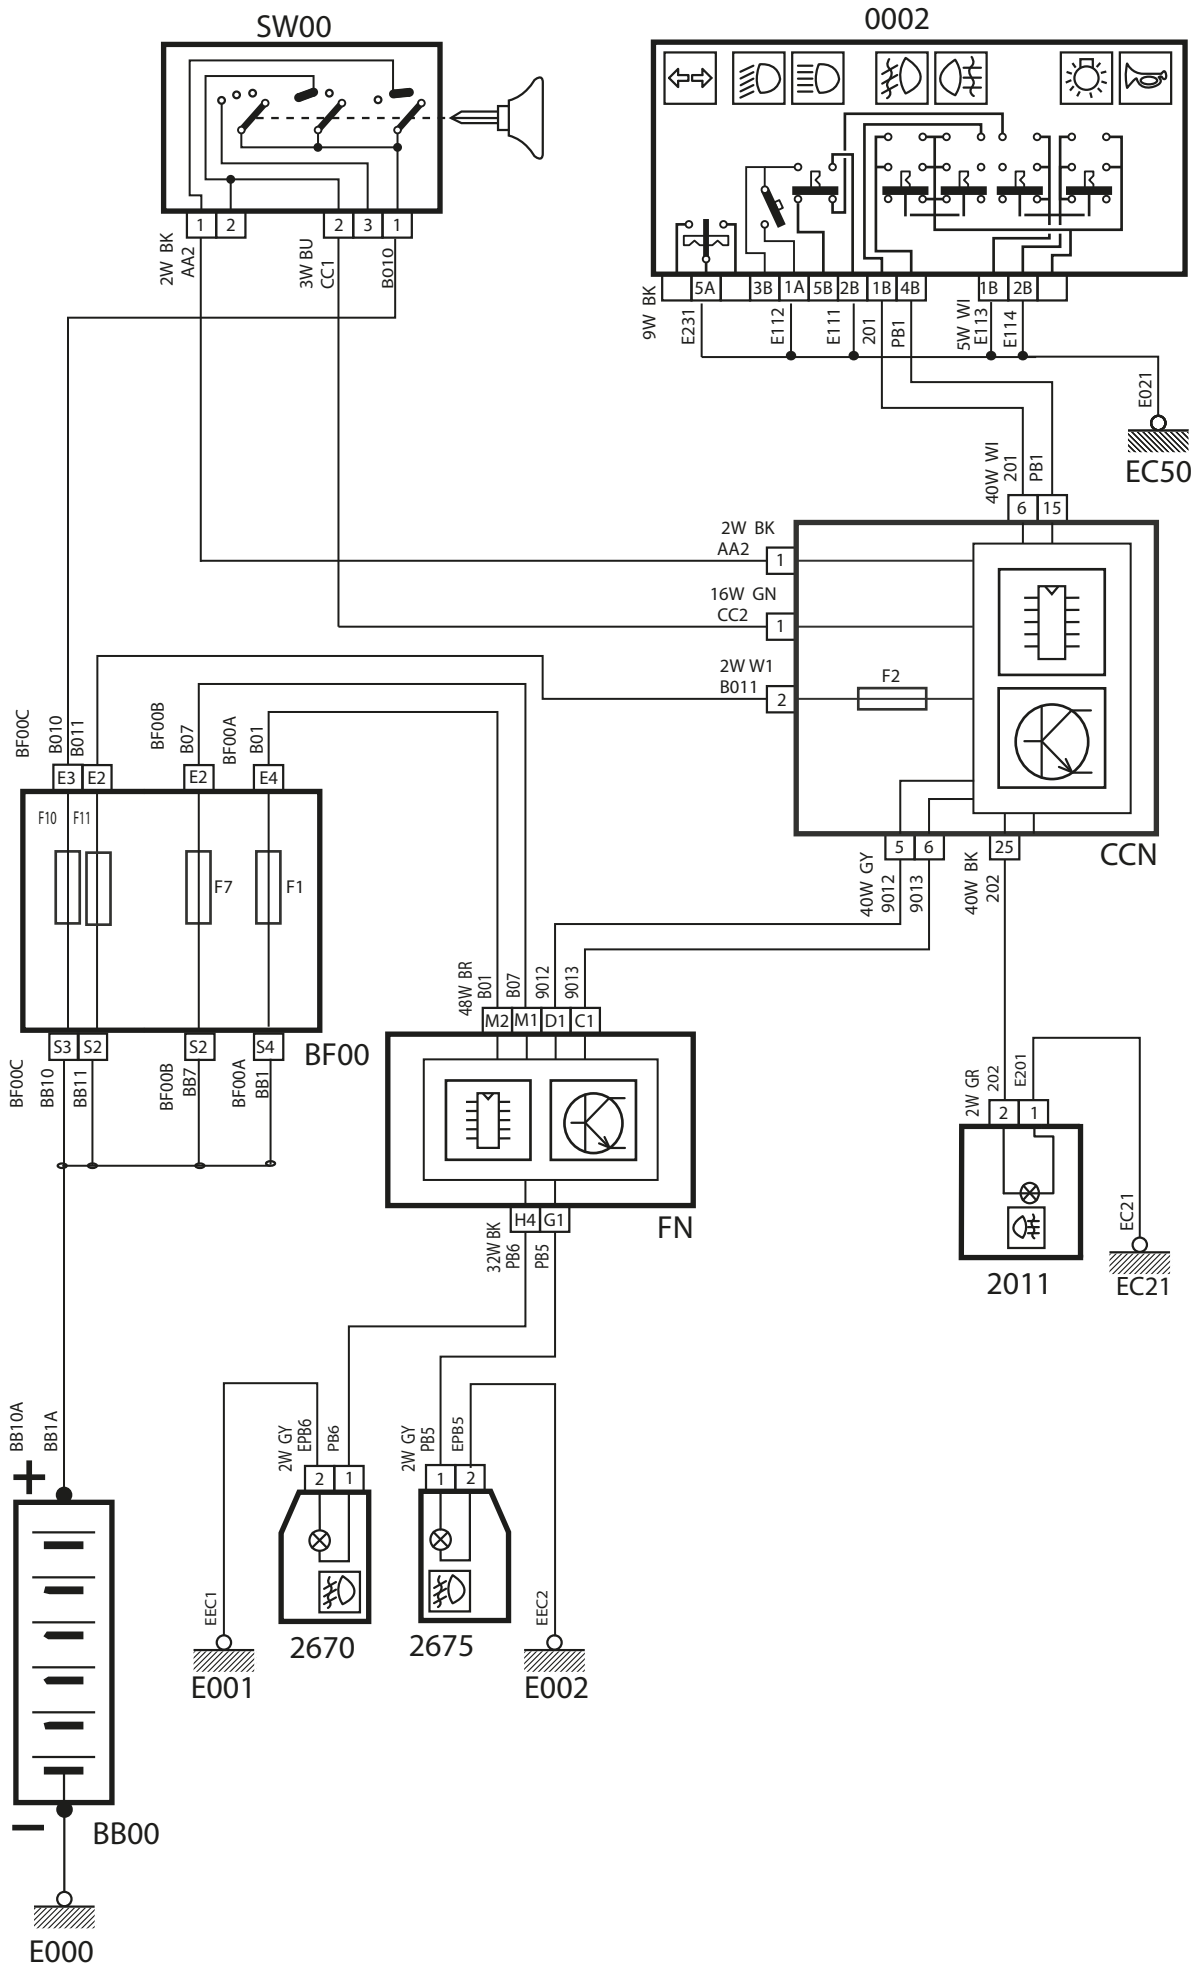

راهنمای نقشه‌های الکتریکی خودروی ۲۰۶ ساخت داخل (فاز صفر)

فهرست

۴.....	بوق.....
۶.....	برف پاکن و پمپ شیشه شوی.....
۹.....	آلترناتور و استارت.....
۱۱.....	مه شکن جلو و عقب.....
۱۳.....	فندک.....
۱۵.....	شیشه بالابرهای جلو.....
۱۷.....	شیشه بالابرهای عقب.....
۱۹.....	کیسه هوا و کمربندهای پیش کشنده.....
۲۳.....	ایموبیلایزر.....
۲۵.....	ترمز ABS Mando MG 60.....
۲۷.....	راديو پخش.....
۲۹.....	قفل مرکزی.....
۳۲.....	فشار روغن موتور.....
۳۴.....	چراغ جلو.....
۳۶.....	چراغ های جانبی.....
۳۹.....	دمای مایع خنک کننده.....
۴۱.....	گرمکن شیشه عقب و آینه های جانبی.....
۴۳.....	چراغ ترمز.....
۴۶.....	آینه برقی.....
۴۸.....	چراغ اخطار سطح روغن ترمز و ترمز دستی.....
۵۰.....	چراغ دنده عقب.....
۵۲.....	فلاشر و راهنما.....
۵۴.....	سیستم تهویه مطبوع.....
۵۶.....	چراغ سقفی.....
۵۸.....	سیستم فن موتور.....
۶۰.....	صفحه نمایش چند منظوره.....
۶۲.....	لیست قطعات مدار نمایشگر سطح بنزین.....
۶۴.....	سیستم سوخت رسانی (Simens).....

Horn – P6L

0408005

شرح	كد
باتري	BB00
جعبه فيوز اصلي	BF00
نود داخل اتاق	CCN
نود جلو	FN
شاسي پدالي بوق	CT00
بوق	2520

شرح	كد
باتري	BB00
جعبه فيوز اصلي	BF00
سوئيچ	SW00
نود داخل اتاق	CCN
نود جلو	FN
دسته برف پاك كن	0005
موتور برف پاك كن جلو	5015
موتور آب پاش	5115
موتور برف پاك كن عقب	5215

شرح	كد
باتري	BB00
جعبه فيوز اصلي	BF00
سوئيچ	SW00
نود داخل اتاق	CCN
نود جلو آمپر	ICN
نود جلو	FN
موتور استارت	1010
آلترناتور	1020

شرح	كد
باتري	BB00
جعبه فيوز اصلي	BF00
سوئيچ	SW00
نود داخل اتاق	CCN
نود جلو	FN
دسته راهنما	0002
لامپ مه شکن عقب	2011
لامپ مه شکن جلو چپ	2670
لامپ مه شکن جلو راست	2675