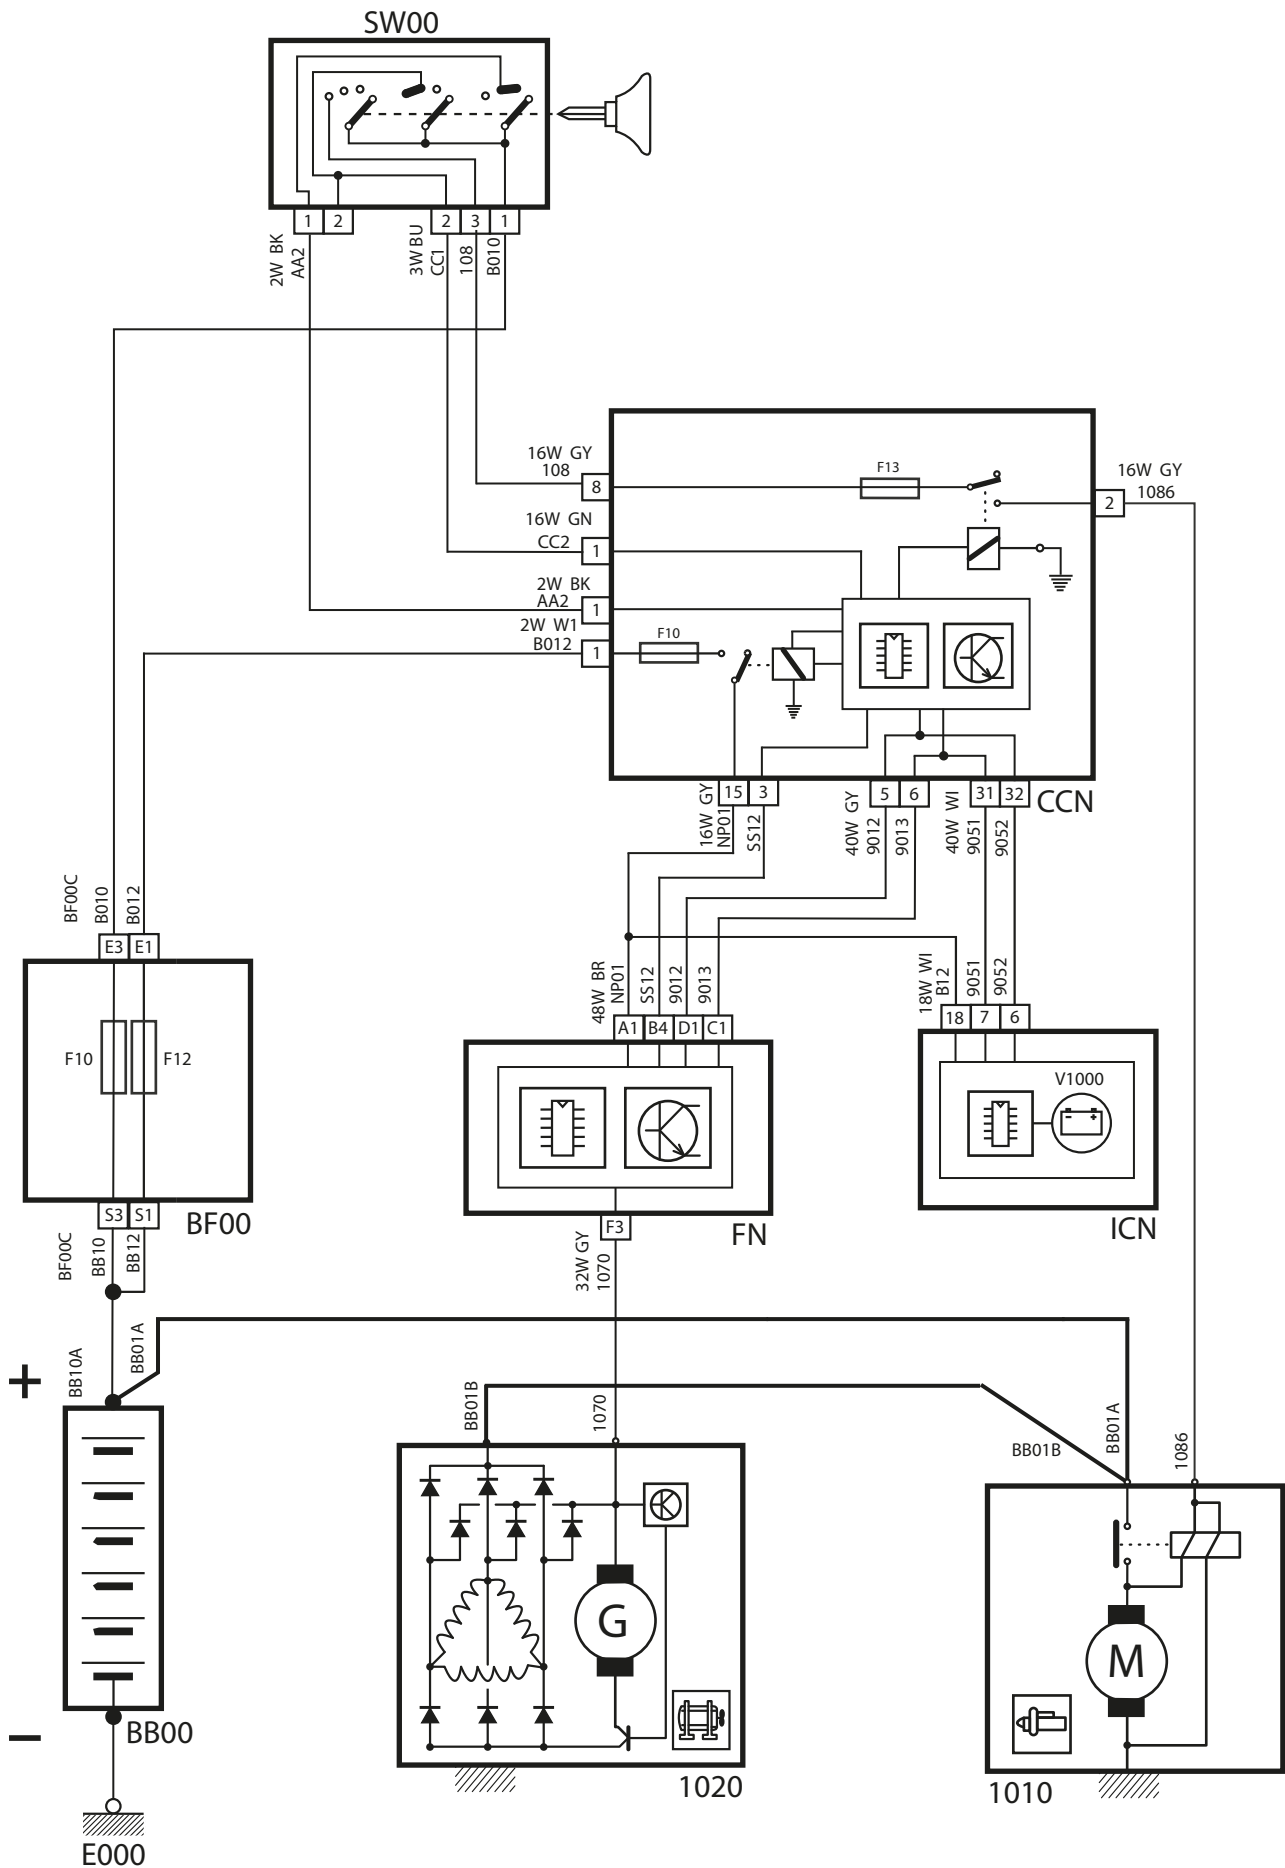

راهنمای نقشه‌های الکتریکی خودروی ۲۰۶ ساخت داخل (فاز صفر)

فهرست

۴.....	بوق.....
۶.....	برف پاکن و پمپ شیشه شوی.....
۹.....	آلترناتور و استارت.....
۱۱.....	مه شکن جلو و عقب.....
۱۳.....	فندک.....
۱۵.....	شیشه بالابرهای جلو.....
۱۷.....	شیشه بالابرهای عقب.....
۱۹.....	کیسه هوا و کمربندهای پیش کشنده.....
۲۳.....	ایموبیلایزر.....
۲۵.....	ترمز ABS Mando MG 60.....
۲۷.....	راديو پخش.....
۲۹.....	قفل مرکزی.....
۳۲.....	فشار روغن موتور.....
۳۴.....	چراغ جلو.....
۳۶.....	چراغ های جانبی.....
۳۹.....	دمای مایع خنک کننده.....
۴۱.....	گرمکن شیشه عقب و آینه های جانبی.....
۴۳.....	چراغ ترمز.....
۴۶.....	آینه برقی.....
۴۸.....	چراغ اخطار سطح روغن ترمز و ترمز دستی.....
۵۰.....	چراغ دنده عقب.....
۵۲.....	فلاشر و راهنما.....
۵۴.....	سیستم تهویه مطبوع.....
۵۶.....	چراغ سقفی.....
۵۸.....	سیستم فن موتور.....
۶۰.....	صفحه نمایش چند منظوره.....
۶۲.....	لیست قطعات مدار نمایشگر سطح بنزین.....
۶۴.....	سیستم سوخت رسانی (Simens).....

Horn – P6L

0408005

شرح	كد
باتري	BB00
جعبه فيوز اصلي	BF00
نود داخل اتاق	CCN
نود جلو	FN
شاسي پدالي بوق	CT00
بوق	2520

شرح	كد
باتري	BB00
جعبه فيوز اصلي	BF00
سوئيچ	SW00
نود داخل اتاق	CCN
نود جلو	FN
دسته برف پاك كن	0005
موتور برف پاك كن جلو	5015
موتور آب پاش	5115
موتور برف پاك كن عقب	5215

شرح	كد
باتري	BB00
جعبه فيوز اصلي	BF00
سوئيچ	SW00
نود داخل اتاق	CCN
نود جلو آمپر	ICN
نود جلو	FN
موتور استارت	1010
آلترناتور	1020

شرح	كد
باتري	BB00
جعبه فيوز اصلي	BF00
سوئيچ	SW00
نود داخل اتاق	CCN
نود جلو	FN
دسته راهنما	0002
لامپ مه شکن عقب	2011
لامپ مه شکن جلو چپ	2670
لامپ مه شکن جلو راست	2675