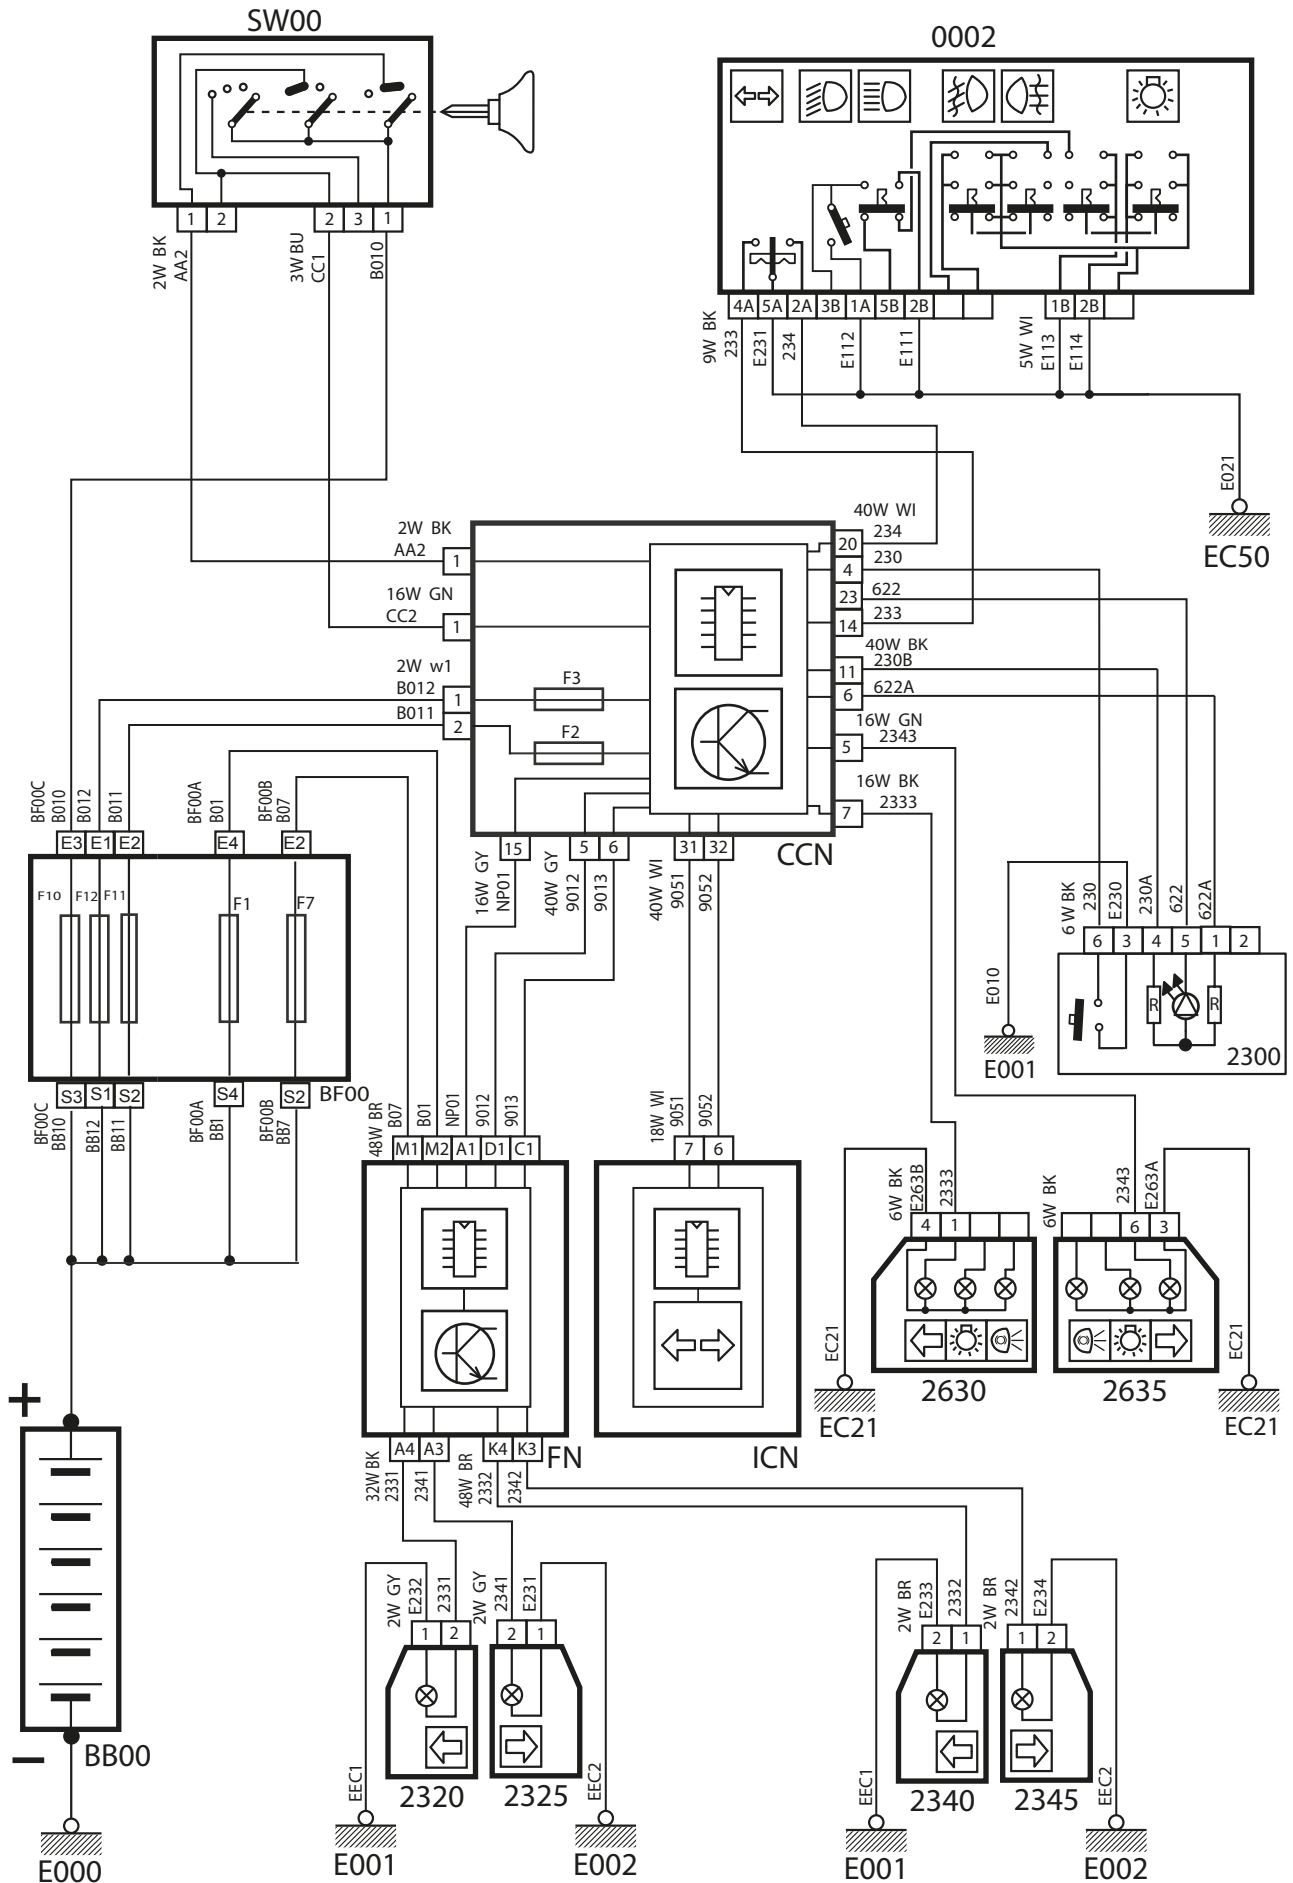

Horn – P6L

0408005

شرح	كد
باتري	BB00
جعبه فيوز اصلي	BF00
نود داخل اتاق	CCN
نود جلو	FN
شاسي پدالي بوق	CT00
بوق	2520

شرح	كد
باتري	BB00
جعبه فيوز اصلي	BF00
سوئيچ	SW00
نود داخل اتاق	CCN
نود جلو	FN
دسته برف پاك كن	0005
موتور برف پاك كن جلو	5015
موتور آب پاش	5115
موتور برف پاك كن عقب	5215

شرح	كد
باتري	BB00
جعبه فيوز اصلي	BF00
سوئيچ	SW00
نود داخل اتاق	CCN
رله شيشه بالابر و آيينه ها	6020
كليدهاي شيشه بالابر و تنظيم آيينه ها	6036
موتور آينه بغل سمت چپ	6410
موتور آينه بغل سمت راست	6415

شرح	كد
باتري	BB00
جعبه فيوز اصلي	BF00
سوئيچ	SW00
نود داخل اتاق	CCN
نود جلو آمپر	ICN
نود جلو	FN
ميكروسوئيچ ترمز دستي	4400
ميكروسوئيچ سطح روغن ترمز	4410

Reverse Lamp – P6L

1004006

شرح	كد
باتري	BB00
جعبه فيوز اصلي	BF00
سوئيچ	SW00
نود داخل اتاق	CCN
نود جلو	FN
سوئيچ لامپهاي دنده عقب	2200
مجموعه لامپهاي عقب چپ	2630
مجموعه لامپهاي عقب راست	2635

شرح	كد
باتري	BB00
جعبه فيوز اصلي	BF00
سوئيچ	SW00
نود داخل اتاق	CCN
نود جلو آمپر	ICN
نود جلو	FN
دسته راهنما	0002
كليد فلاشر	2300
لامپ راهنماي روي گل گير سمت چپ	2320
لامپ راهنماي روي گل گير سمت راست	2325
لامپ راهنماي جلو چپ	2340
لامپ راهنماي جلو راست	2345
مجموعه لامپهاي عقب چپ	2630
مجموعه لامپهاي عقب راست	2635