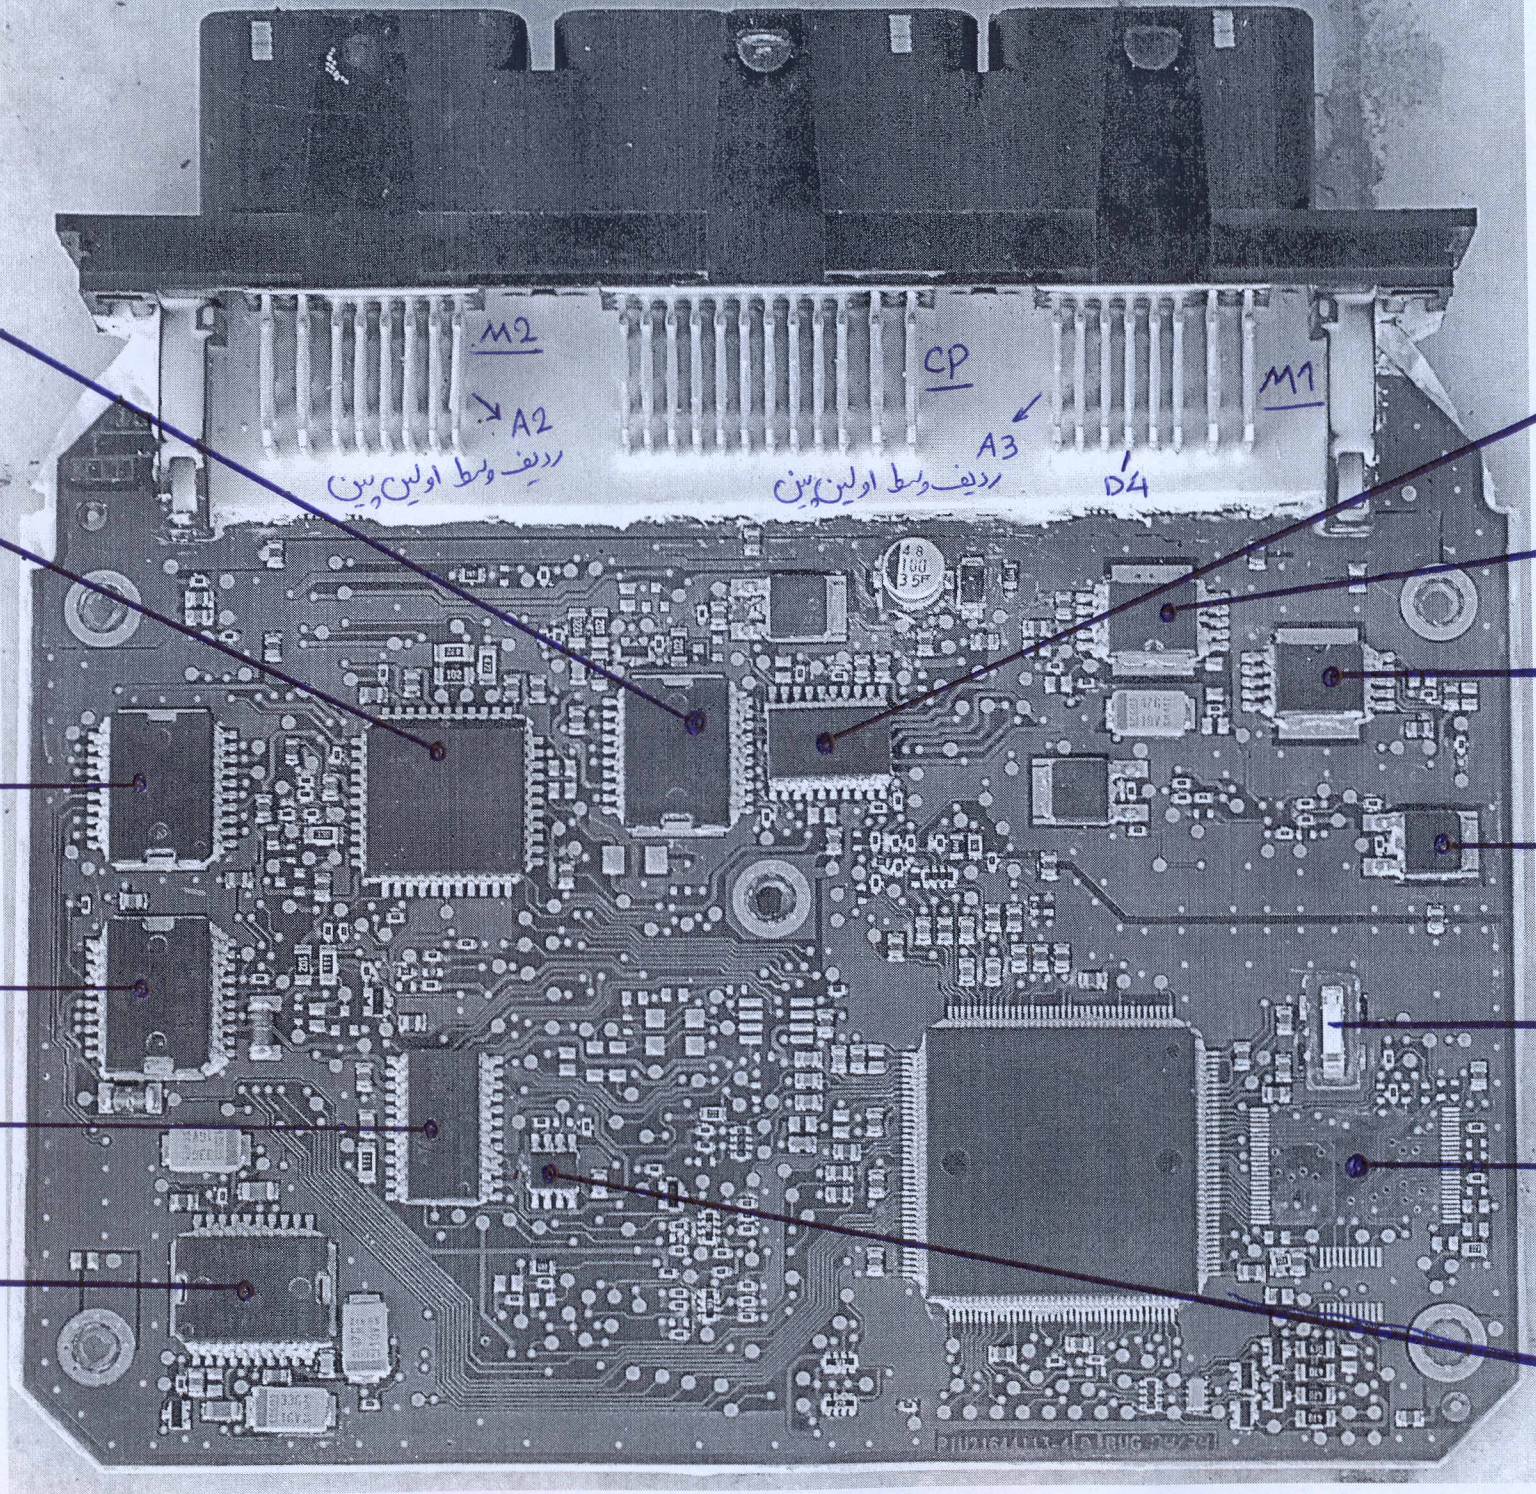

شماره S2000

سخت‌افزار

کارت پارتگاه

انتر کنترها

استریموتور

فن دور تند و کند و چراغ چک و ویل پستی

رگولاتور

M2

A2

ردیف وسط اولین بین

CP

A3

ردیف وسط اولین بین

M1

D4

تک شور