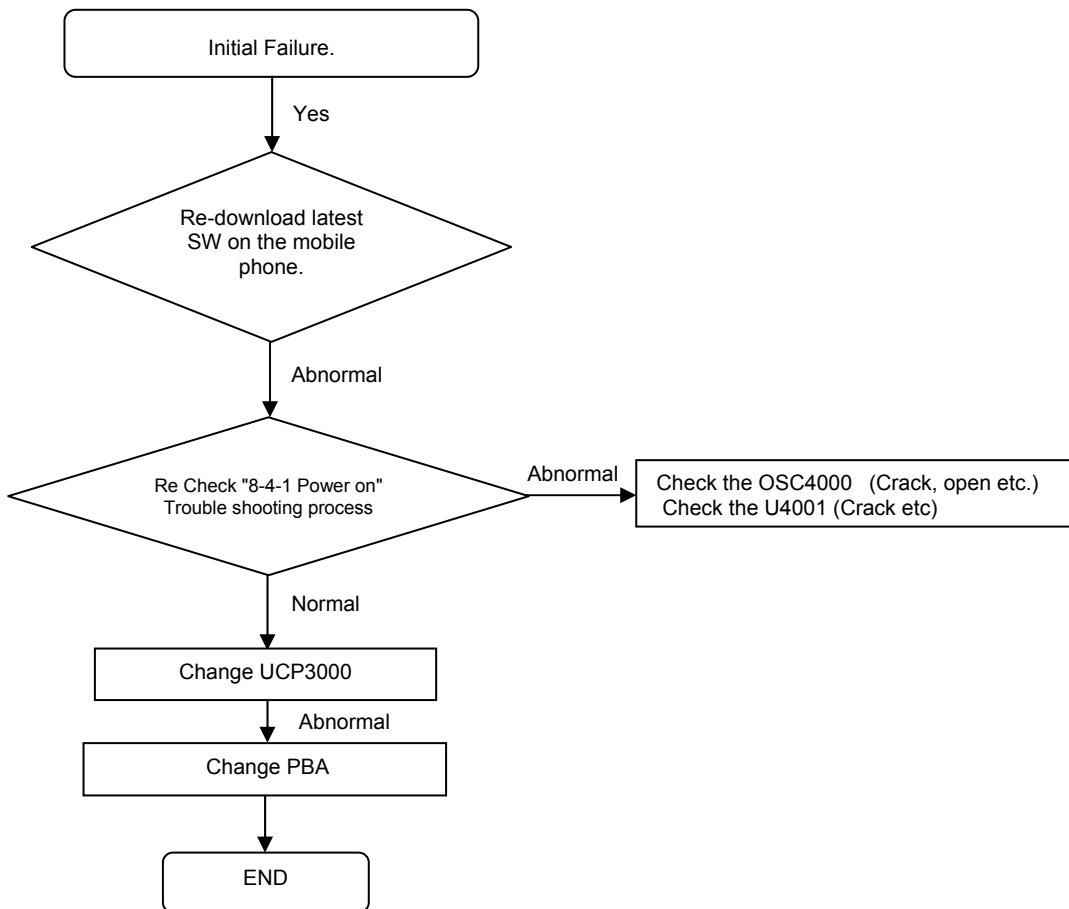

8. Level 3 Repair

8-4-2. Initial