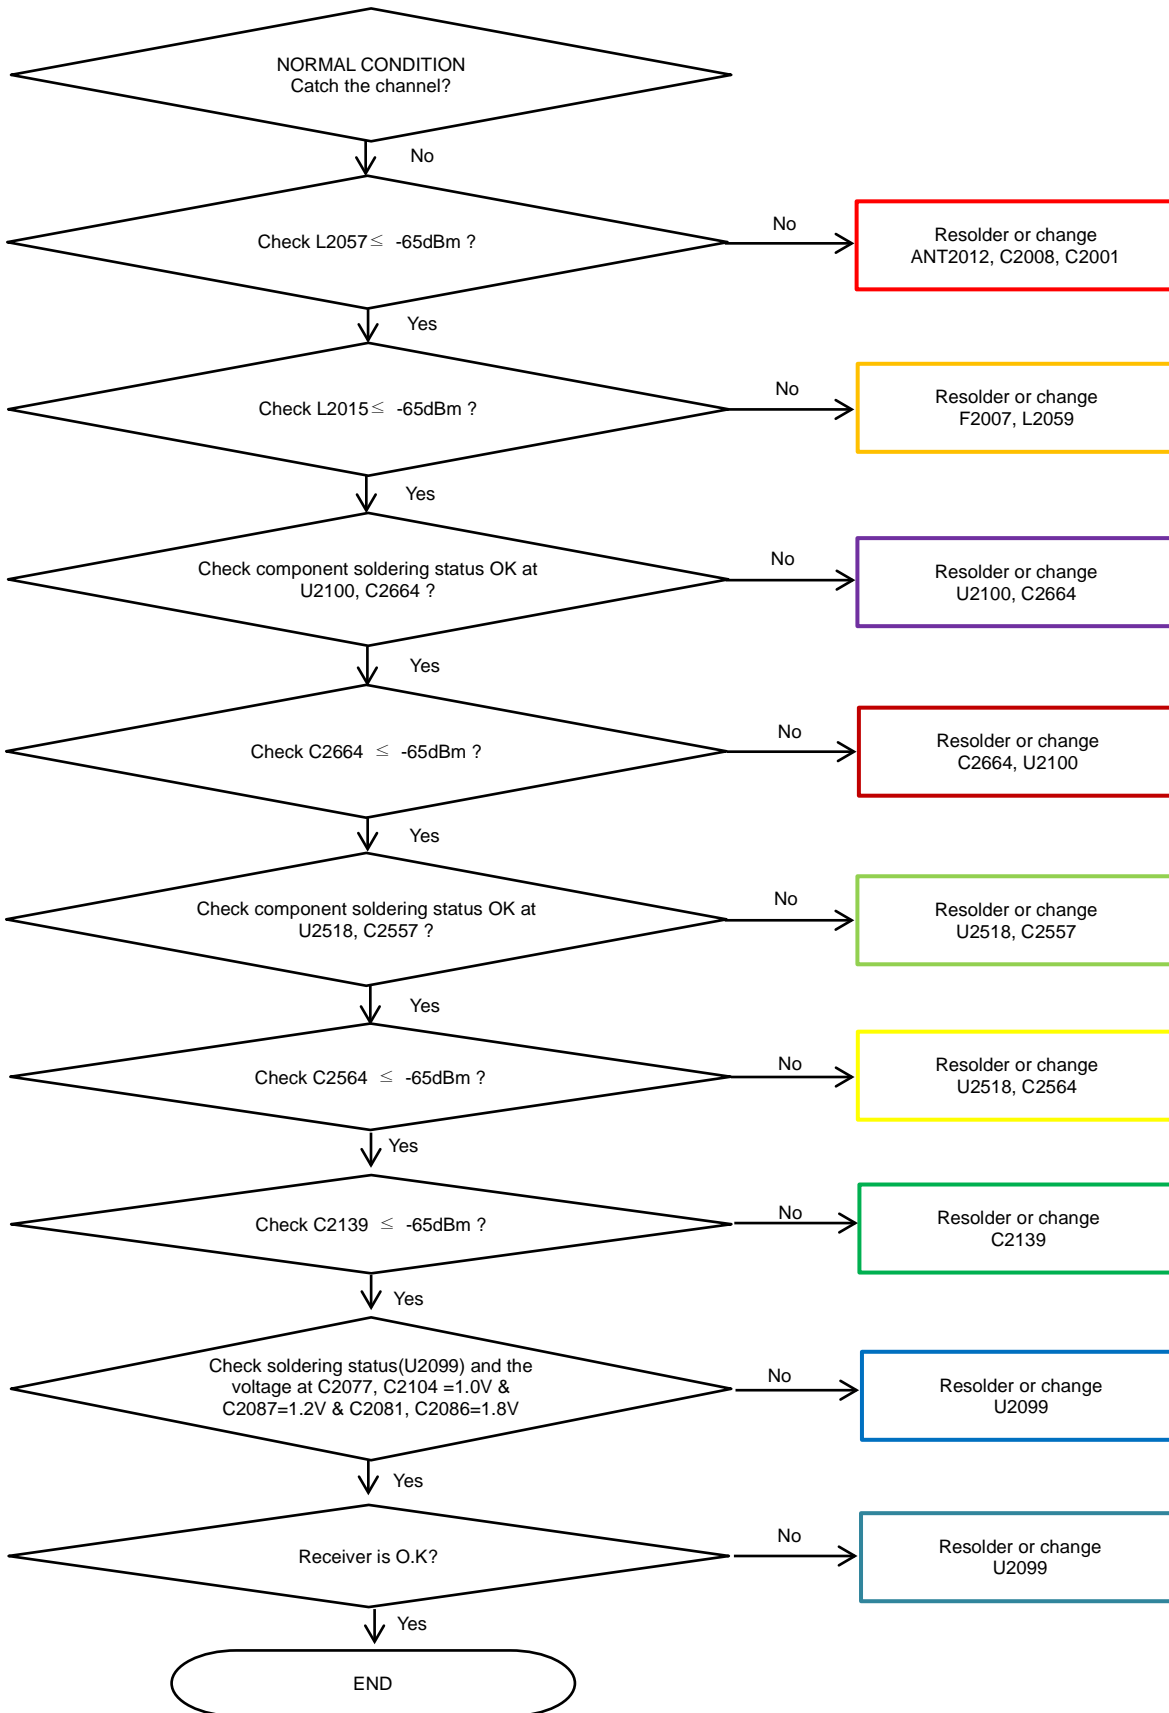

8. Level 3 Repair

8-3-34. LTE 38/41 DRX

8. Level 3 Repair

8-3-35. LTE B34 DRX

8. Level 3 Repair

8-3-36. LTE B39 DRX

8. Level 3 Repair

8-4-37. GSM 850/900 TX