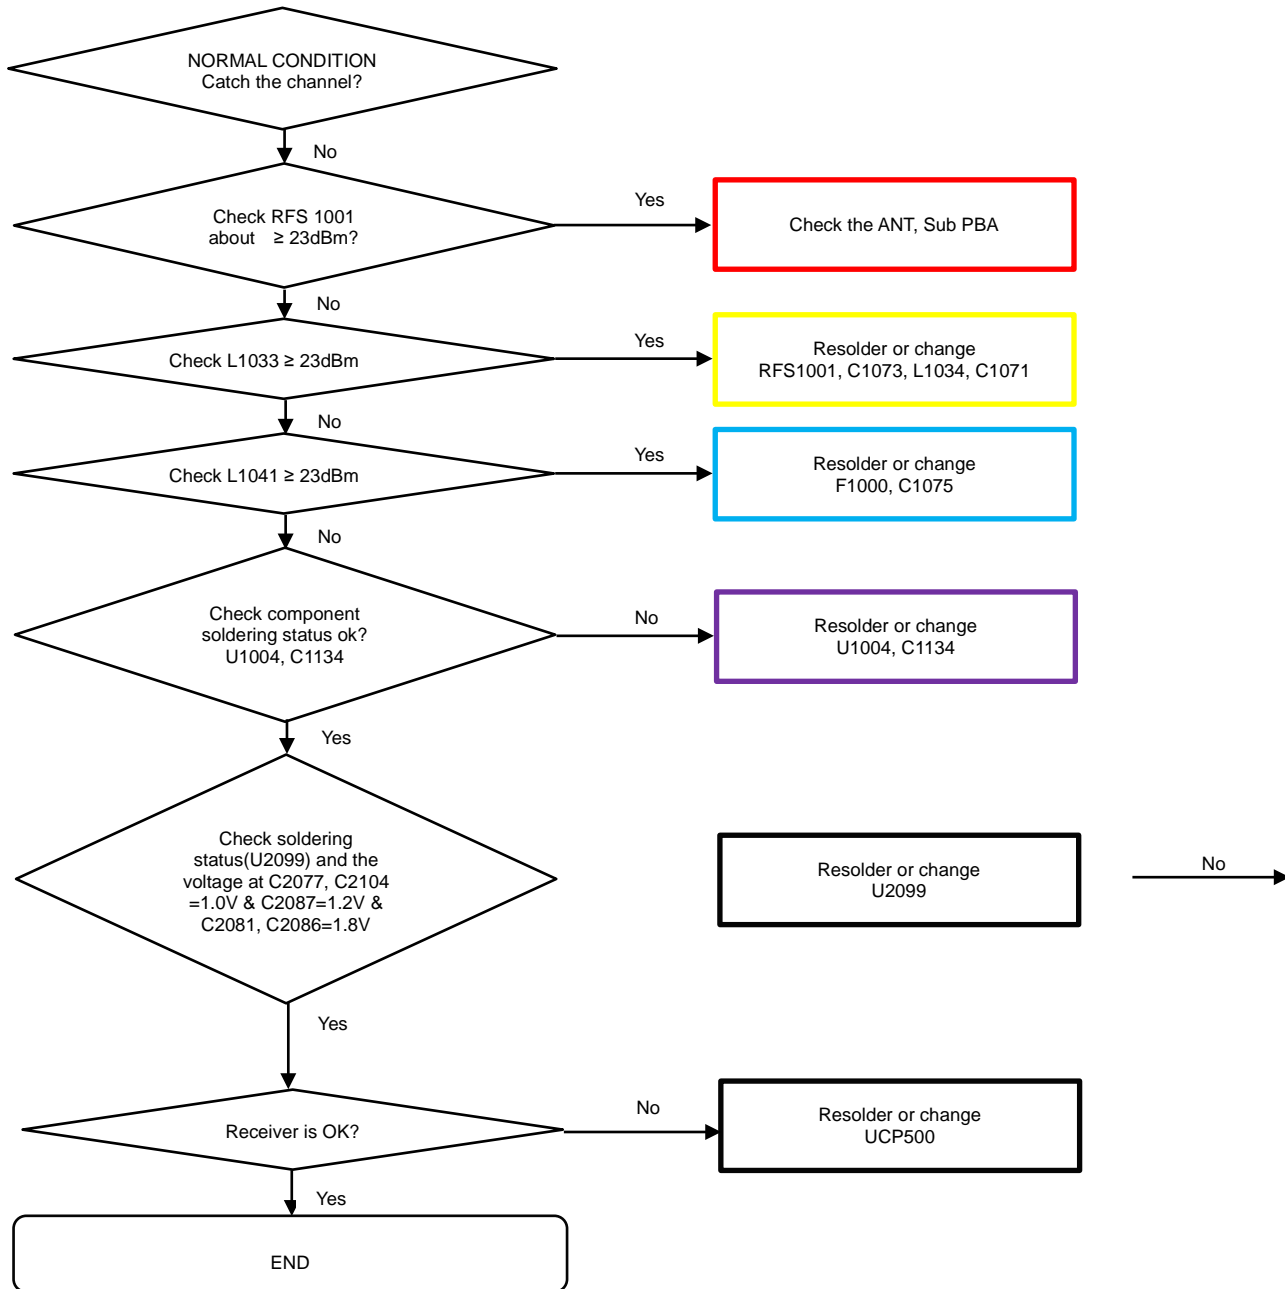

8. Level 3 Repair

8-4-38. GSM 1800/1900 TX