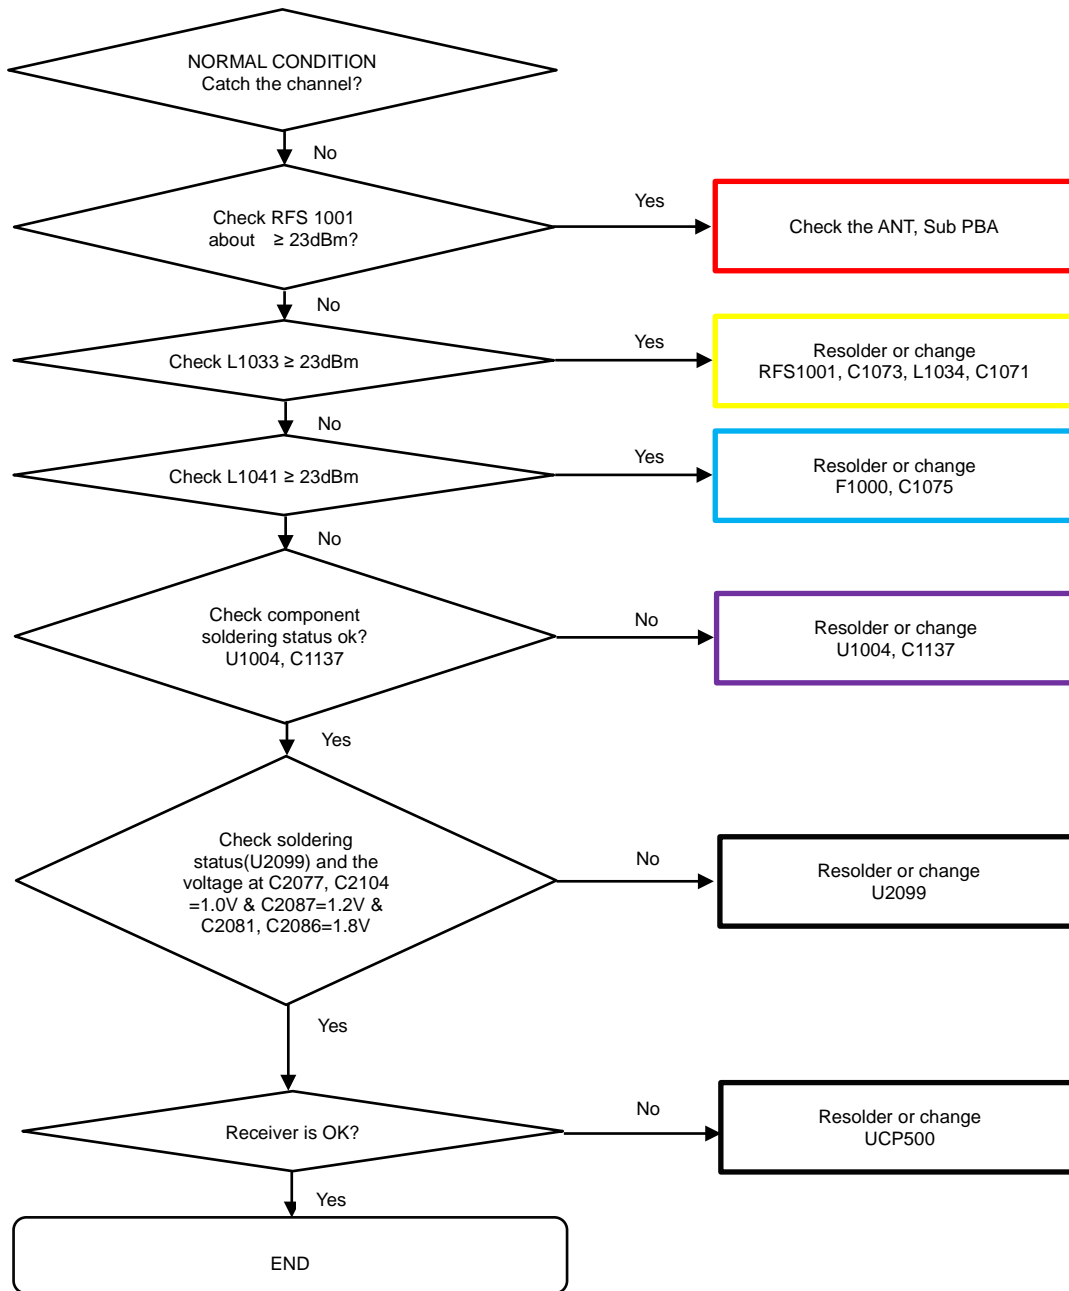

8. Level 3 Repair

8-3-34. LTE 38/41 DRX

8. Level 3 Repair

8-3-35. LTE B34 DRX

8. Level 3 Repair

8-3-36. LTE B39 DRX

8. Level 3 Repair

8-4-37. GSM 850/900 TX