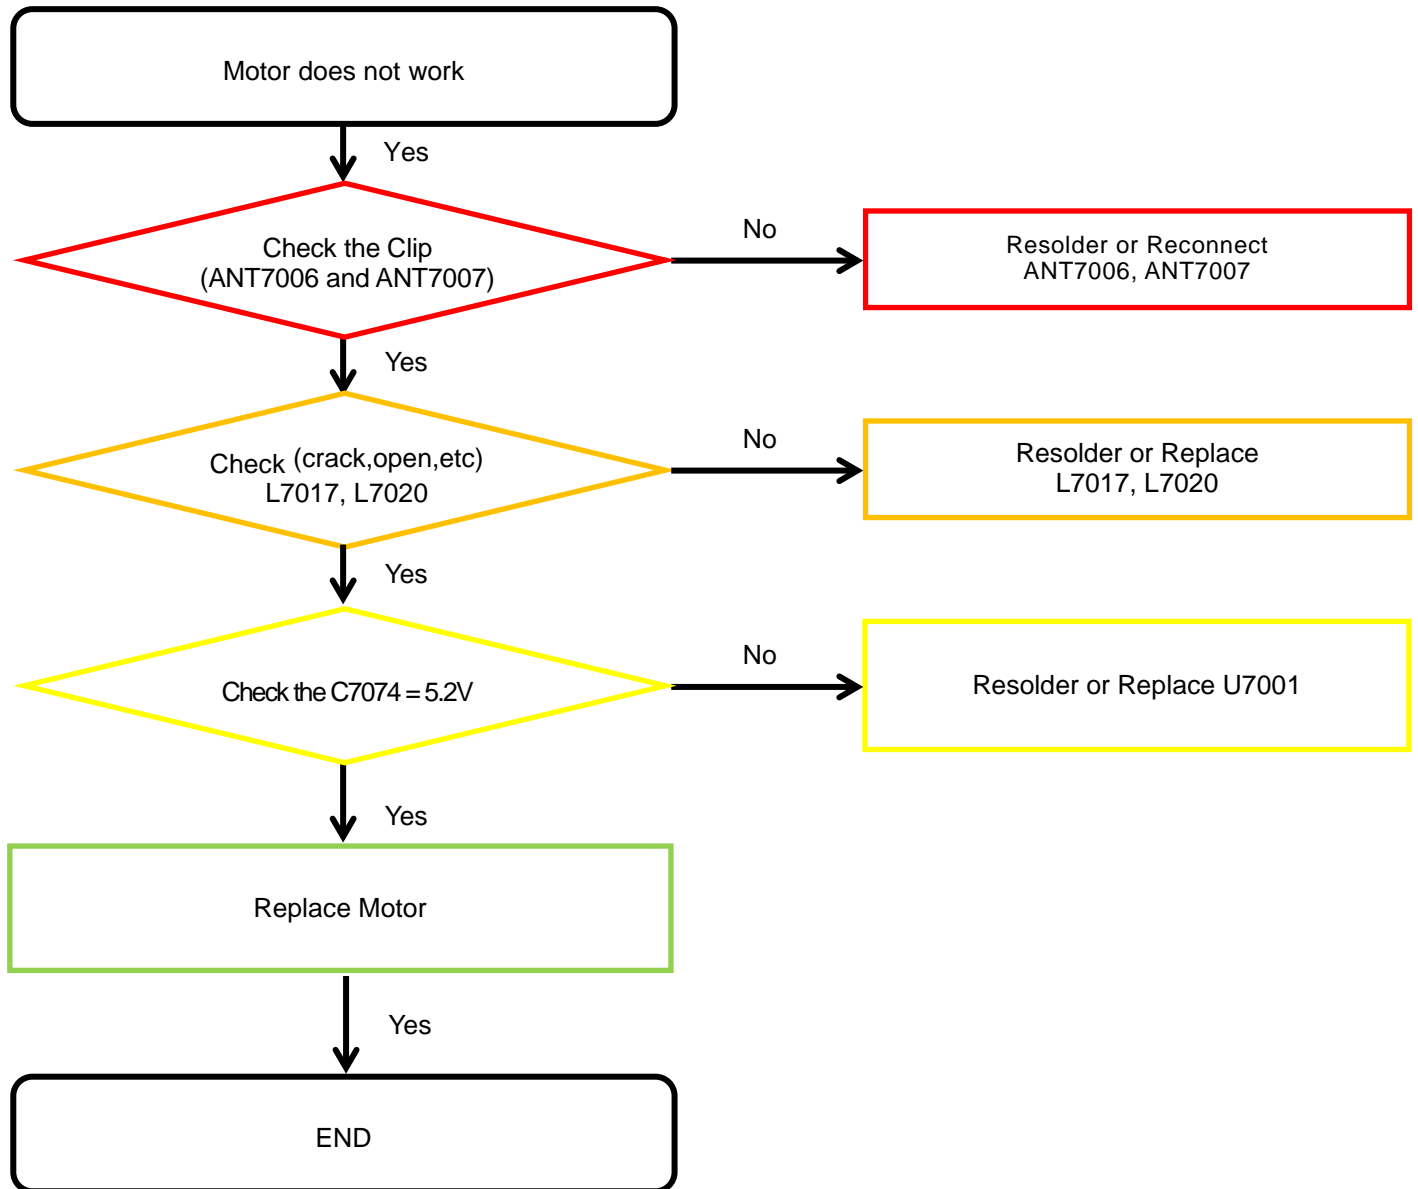

8. Level 3 Repair

8-4-2. Motor