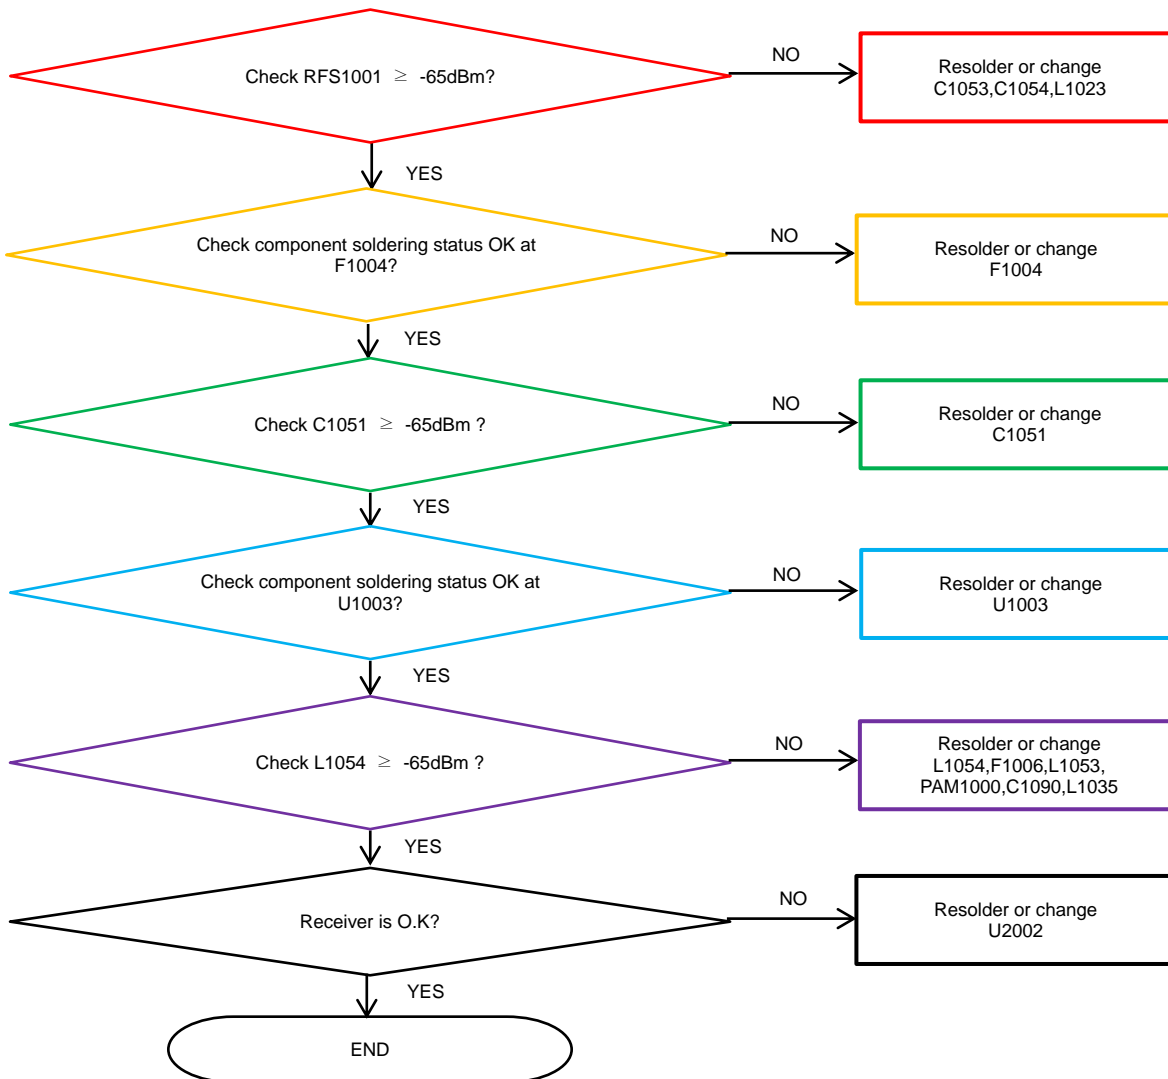

8. Level 3 Repair

8-4-31. LTE B38_41 RX