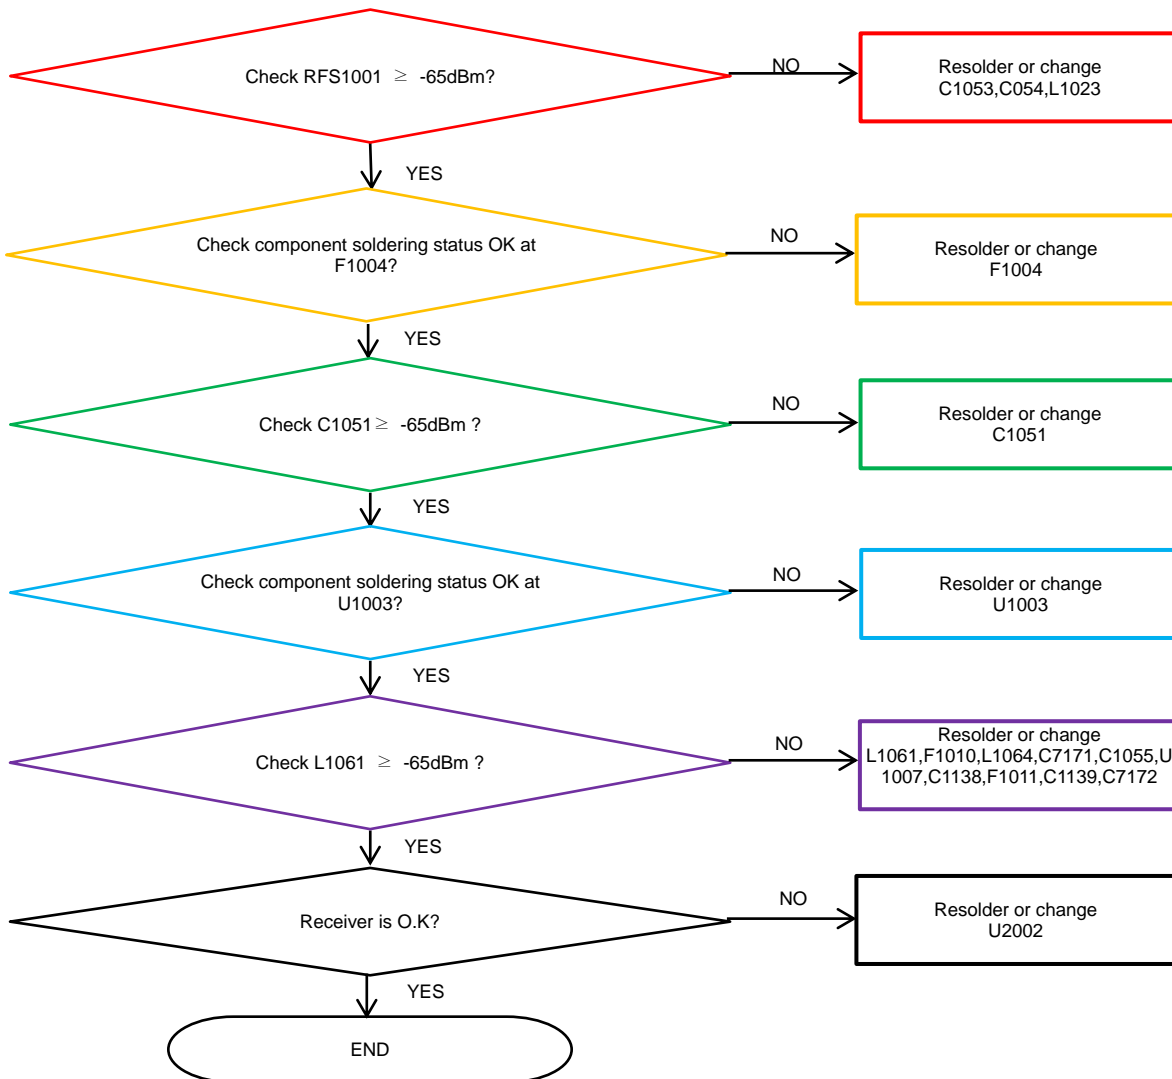

8. Level 3 Repair

8-4-24. LTE, WCDMA B5 / GSM850 RX

8. Level 3 Repair

8-4-25. LTE B8, WCDMA B8 / EGSM RX

tamiraat.com منبع مقاله

8. Level 3 Repair

8-4-26. LTE B20 RX

8. Level 3 Repair

8-4-27. LTE B12,17 RX

tamiraat.com منبع مقاله

8. Level 3 Repair

8-4-28. LTE B13 RX [SM-A305G/GN/GT]

tamiraat.com منبع مقاله

8. Level 3 Repair

8-4-29. LTE B28 RX [SM-A305G/GN/GT/YN]

tamiraat.com منبع مقاله

8. Level 3 Repair

8-4-30. LTE B7 RX

8. Level 3 Repair

8-4-31. LTE B38_41 RX

8. Level 3 Repair

8-4-32. LTE B40 RX

8. Level 3 Repair

8-4-33. GSM 850 / GSM900 TX