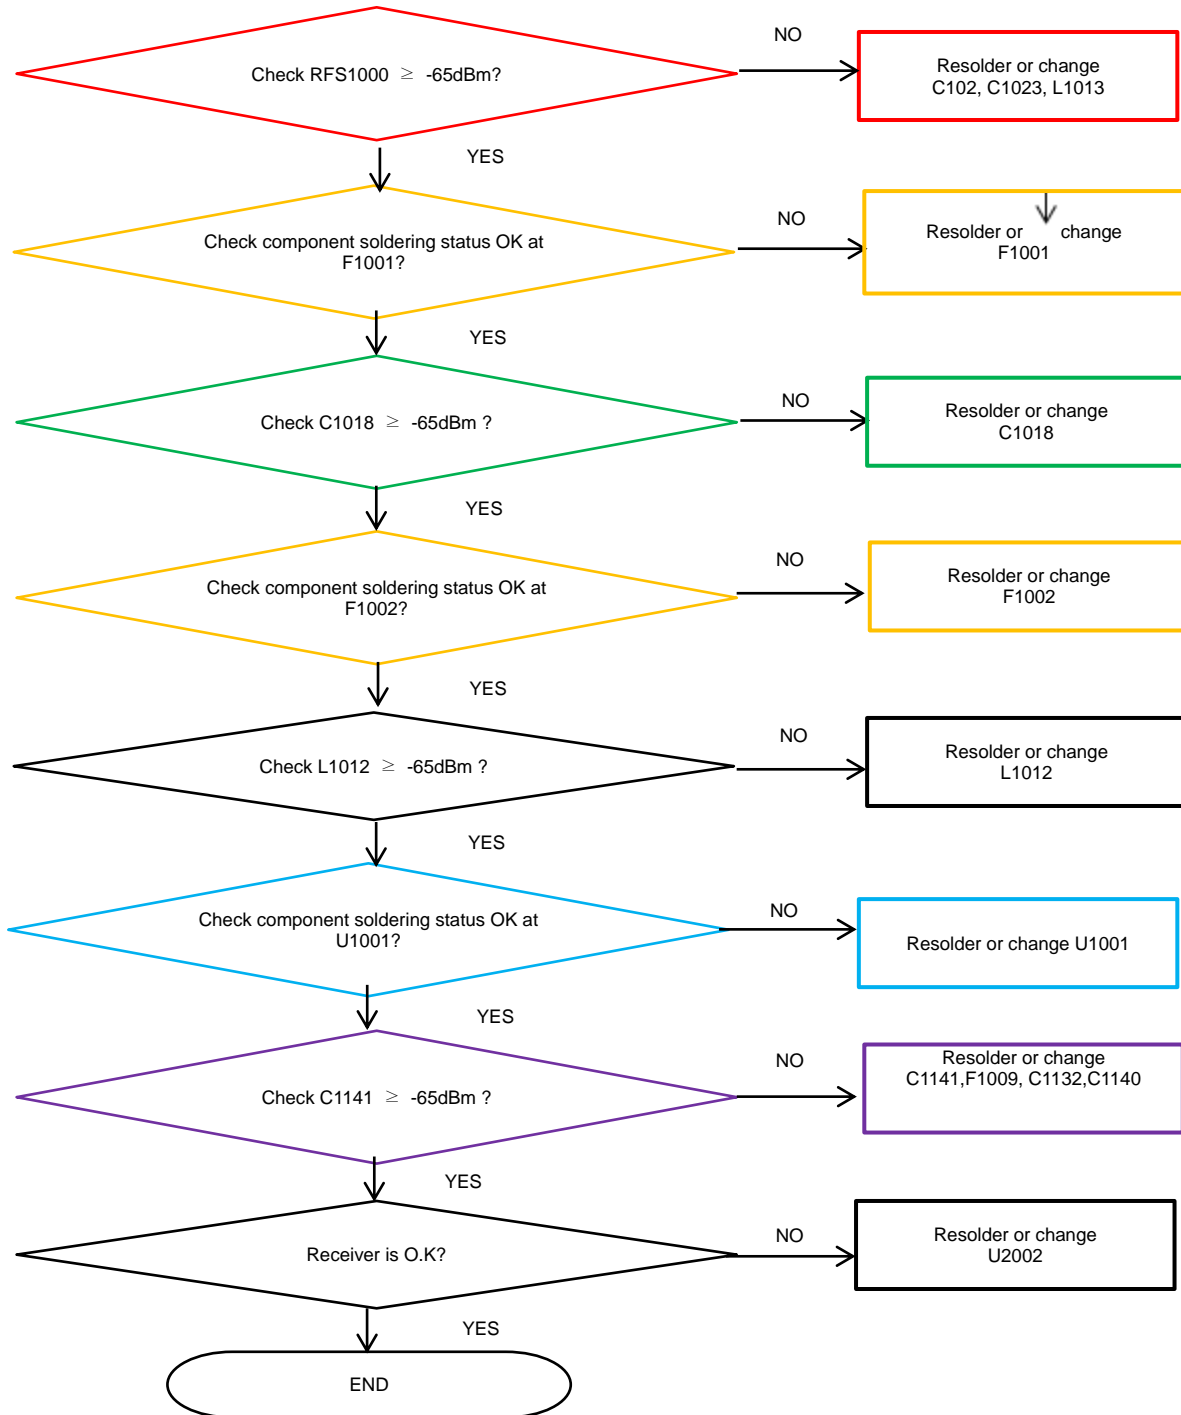

8-4-27. LTE B12,17 RX

tamiraat.com منبع مقاله

8. Level 3 Repair

8-4-28. LTE B13 RX [SM-A305G/GN/GT]

tamiraat.com منبع مقاله

8. Level 3 Repair

8-4-29. LTE B28 RX [SM-A305G/GN/GT/YN]

tamiraat.com منبع مقاله