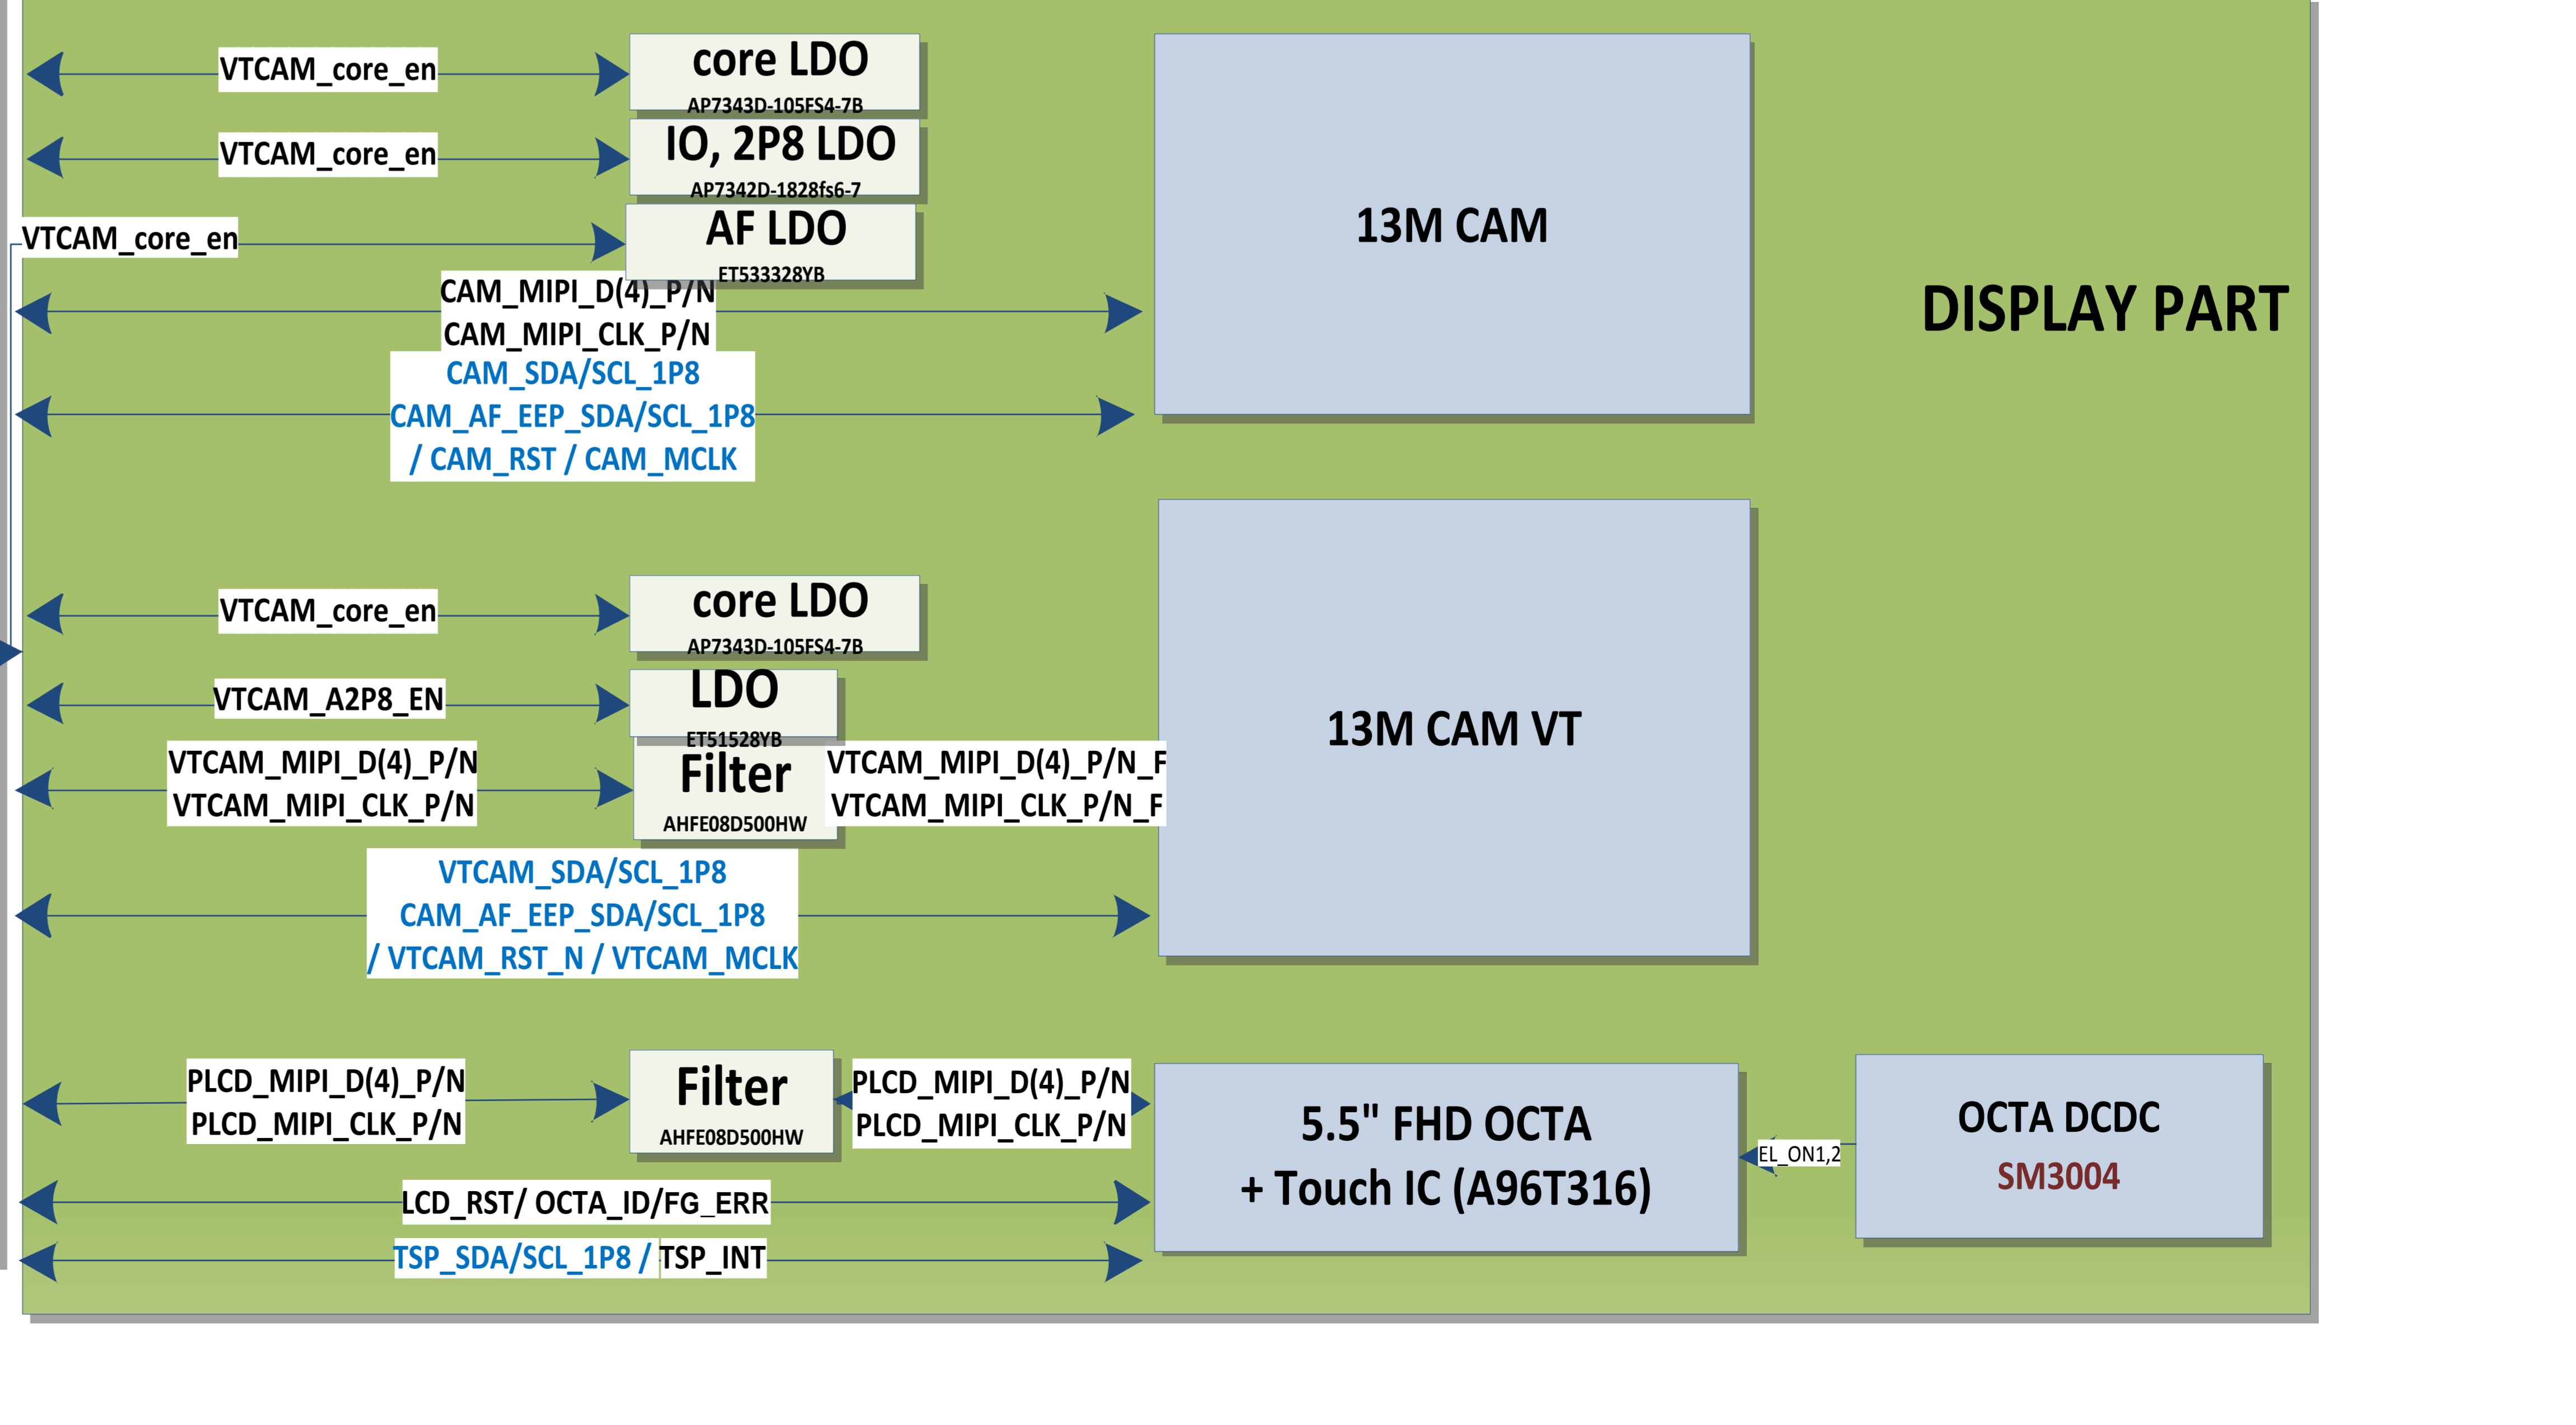

- GSM850 : 824.2 ~ 848.8MHz
- GSM900 : 880.2 ~ 914.8MHz
- DCS1800 : 1710.2 ~ 1784.8MHz
- PCS1900 : 1850.2 ~ 1909.8MHz
- WCDMA Band 1 : 1922.4 ~ 1977.6MHz
- WCDMA Band 2 : 1852.4 ~ 1907.6MHz
- WCDMA Band 4 : 1712.4 ~ 1752.6MHz
- WCDMA Band 5 : 826.4 ~ 846.6MHz
- WCDMA Band 8 : 882.4 ~ 912.6MHz
- FDD LTE Band 1 : 1920 ~ 1989MHz
- FDD LTE Band 2 : 1850 ~ 1910MHz
- FDD LTE Band 3 : 1710 ~ 1785MHz
- FDD LTE Band 4 : 1710 ~ 1755MHz
- FDD LTE Band 5 : 824 ~ 849 MHz
- FDD LTE Band 7 : 2500 ~ 2570MHz
- FDD LTE Band 8 : 880 ~ 915MHz
- FDD LTE Band 12 : 699 ~ 716MHz
- FDD LTE Band 17 : 704 ~ 716MHz
- FDD LTE Band 20 : 832 ~ 862MHz
- FDD LTE Band 28 : 703 ~ 748MHz
- FDD LTE Band 66 : 1710 ~ 1780MHz
- TDD LTE Band 38 : 2570 ~ 2620MHz
- TDD LTE Band 40 : 2300 ~ 2400MHz
- TDD LTE Band 41 : 2496 ~ 2690MHz

AP

Exynos7870 (Joshua)

S5E7870XH0-LA30

1.6GHz Octa Cortex-A53

2GB LPDDR3 933MHz

K4EHE304EA-AGCF

tamiraat.com منبع مقاله

8. Level 3 Repair

8-3. Flow chart of Troubleshooting.

	
<p align="center">Oscilloscope</p>	<p align="center">Digital Multimeter</p>
	
<p align="center">Power Supply</p>	<p align="center">+ driver, ESD Safe Tweezer</p>
	
<p align="center">8960 & Spectrum Analyzer</p>	<p align="center">Soldering iron</p>

8. Level 3 Repair

8-4-1. Power On

8. Level 3 Repair

8-4-2. Initial

8. Level 3 Repair

8-4-3. SIM Part

8. Level 3 Repair

8-4-4. T-Flash Part