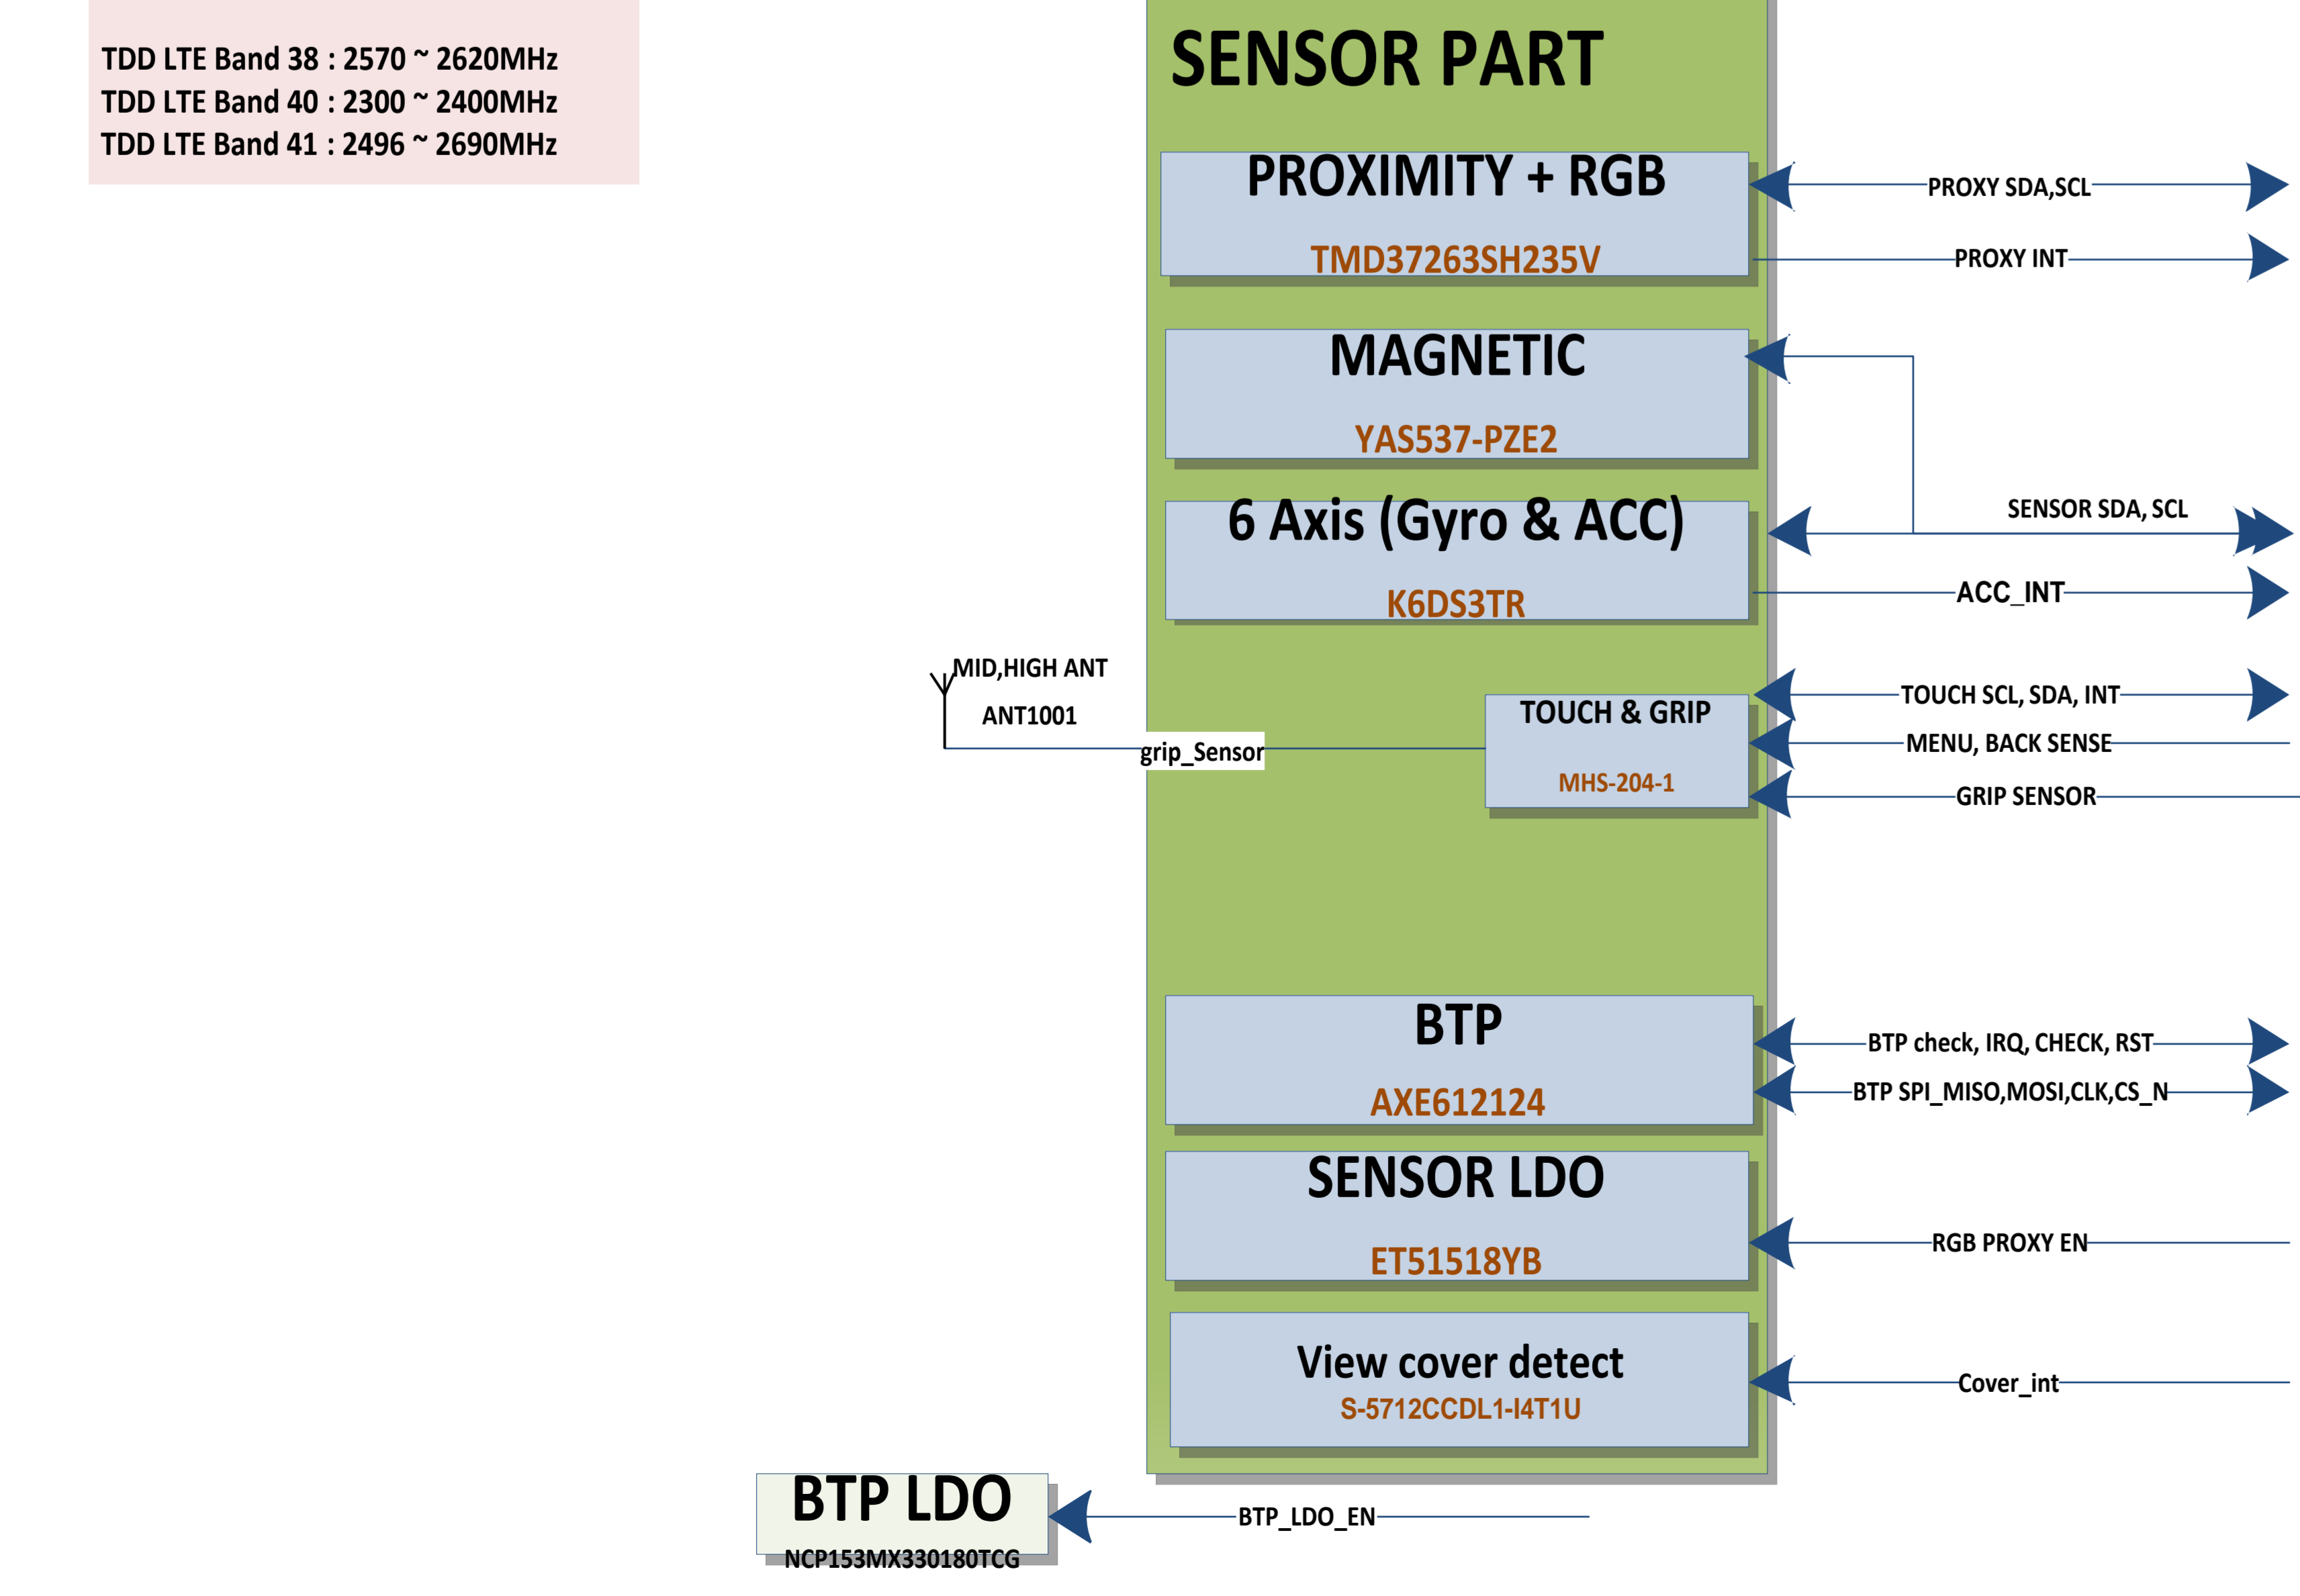

- GSM850 : 824.2 ~ 848.8MHz
- GSM900 : 880.2 ~ 914.8MHz
- DCS1800 : 1710.2 ~ 1784.8MHz
- PCS1900 : 1850.2 ~ 1909.8MHz
- WCDMA Band 1 : 1922.4 ~ 1977.6MHz
- WCDMA Band 2 : 1852.4 ~ 1907.6MHz
- WCDMA Band 4 : 1712.4 ~ 1752.6MHz
- WCDMA Band 5 : 826.4 ~ 846.6MHz
- WCDMA Band 8 : 882.4 ~ 912.6MHz
- FDD LTE Band 1 : 1920 ~ 1989MHz
- FDD LTE Band 2 : 1850 ~ 1910MHz
- FDD LTE Band 3 : 1710 ~ 1785MHz
- FDD LTE Band 4 : 1710 ~ 1755MHz
- FDD LTE Band 5 : 824 ~ 849 MHz
- FDD LTE Band 7 : 2500 ~ 2570MHz
- FDD LTE Band 8 : 880 ~ 915MHz
- FDD LTE Band 12 : 699 ~ 716MHz
- FDD LTE Band 17 : 704 ~ 716MHz
- FDD LTE Band 20 : 832 ~ 862MHz
- FDD LTE Band 28 : 703 ~ 748MHz
- FDD LTE Band 66 : 1710 ~ 1780MHz
- TDD LTE Band 38 : 2570 ~ 2620MHz
- TDD LTE Band 40 : 2300 ~ 2400MHz
- TDD LTE Band 41 : 2496 ~ 2690MHz

AP

Exynos7870 (Joshua)

S5E7870XH0-LA30

1.6GHz Octa Cortex-A53

2GB LPDDR3 933MHz

K4EHE304EA-AGCF

tamiraat.com منبع مقاله

8. Level 3 Repair

8-3. Flow chart of Troubleshooting.

	
<p align="center">Oscilloscope</p>	<p align="center">Digital Multimeter</p>
	
<p align="center">Power Supply</p>	<p align="center">+ driver, ESD Safe Tweezer</p>
	
<p align="center">8960 & Spectrum Analyzer</p>	<p align="center">Soldering iron</p>

8. Level 3 Repair

8-4-1. Power On

8. Level 3 Repair

8-4-2. Initial

8. Level 3 Repair

8-4-3. SIM Part

8. Level 3 Repair

8-4-4. T-Flash Part