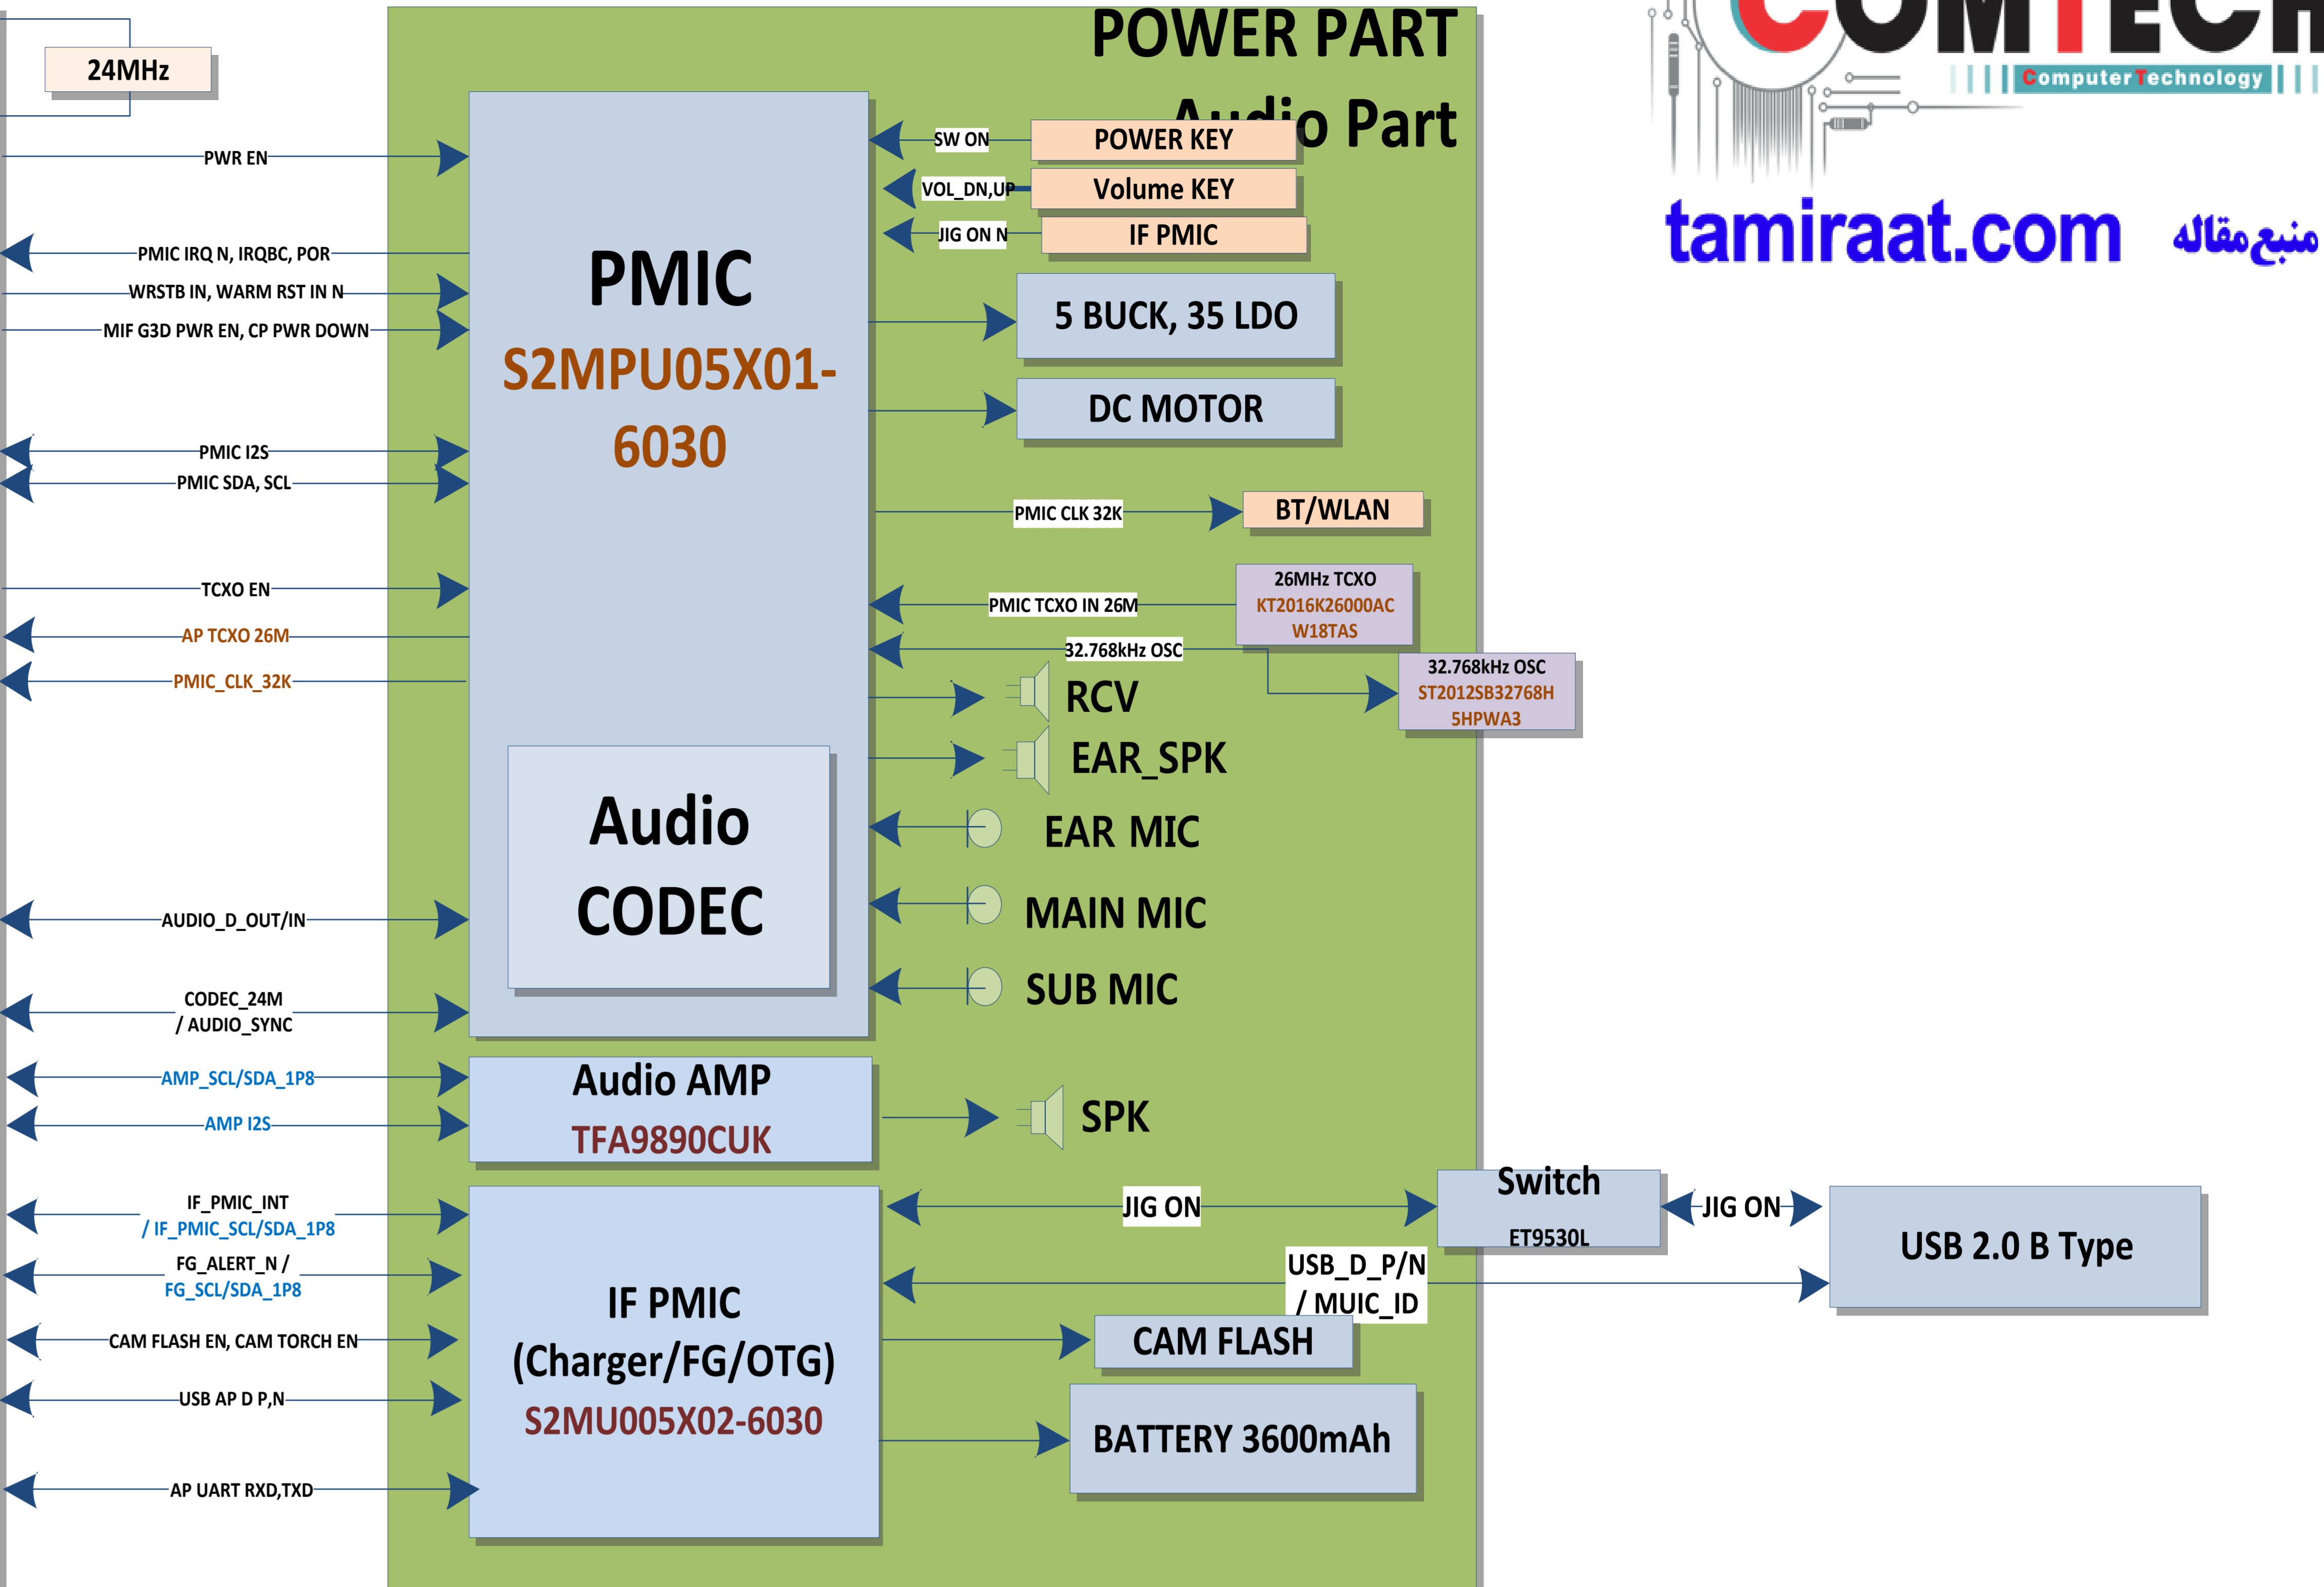

- GSM850 : 824.2 ~ 848.8MHz
- GSM900 : 880.2 ~ 914.8MHz
- DCS1800 : 1710.2 ~ 1784.8MHz
- PCS1900 : 1850.2 ~ 1909.8MHz
- WCDMA Band 1 : 1922.4 ~ 1977.6MHz
- WCDMA Band 2 : 1852.4 ~ 1907.6MHz
- WCDMA Band 4 : 1712.4 ~ 1752.6MHz
- WCDMA Band 5 : 826.4 ~ 846.6MHz
- WCDMA Band 8 : 882.4 ~ 912.6MHz
- FDD LTE Band 1 : 1920 ~ 1989MHz
- FDD LTE Band 2 : 1850 ~ 1910MHz
- FDD LTE Band 3 : 1710 ~ 1785MHz
- FDD LTE Band 4 : 1710 ~ 1755MHz
- FDD LTE Band 5 : 824 ~ 849 MHz
- FDD LTE Band 7 : 2500 ~ 2570MHz
- FDD LTE Band 8 : 880 ~ 915MHz
- FDD LTE Band 12 : 699 ~ 716MHz
- FDD LTE Band 17 : 704 ~ 716MHz
- FDD LTE Band 20 : 832 ~ 862MHz
- FDD LTE Band 28 : 703 ~ 748MHz
- FDD LTE Band 66 : 1710 ~ 1780MHz
- TDD LTE Band 38 : 2570 ~ 2620MHz
- TDD LTE Band 40 : 2300 ~ 2400MHz
- TDD LTE Band 41 : 2496 ~ 2690MHz

AP

Exynos7870 (Joshua)

S5E7870XH0-LA30

1.6GHz Octa Cortex-A53

2GB LPDDR3 933MHz

K4EHE304EA-AGCF

tamiraat.com منبع مقاله

8. Level 3 Repair

8-3. Flow chart of Troubleshooting.

	
<p align="center">Oscilloscope</p>	<p align="center">Digital Multimeter</p>
	
<p align="center">Power Supply</p>	<p align="center">+ driver, ESD Safe Tweezer</p>
	
<p align="center">8960 & Spectrum Analyzer</p>	<p align="center">Soldering iron</p>

8. Level 3 Repair

8-4-1. Power On

8. Level 3 Repair

8-4-2. Initial

8. Level 3 Repair

8-4-3. SIM Part

8. Level 3 Repair

8-4-4. T-Flash Part