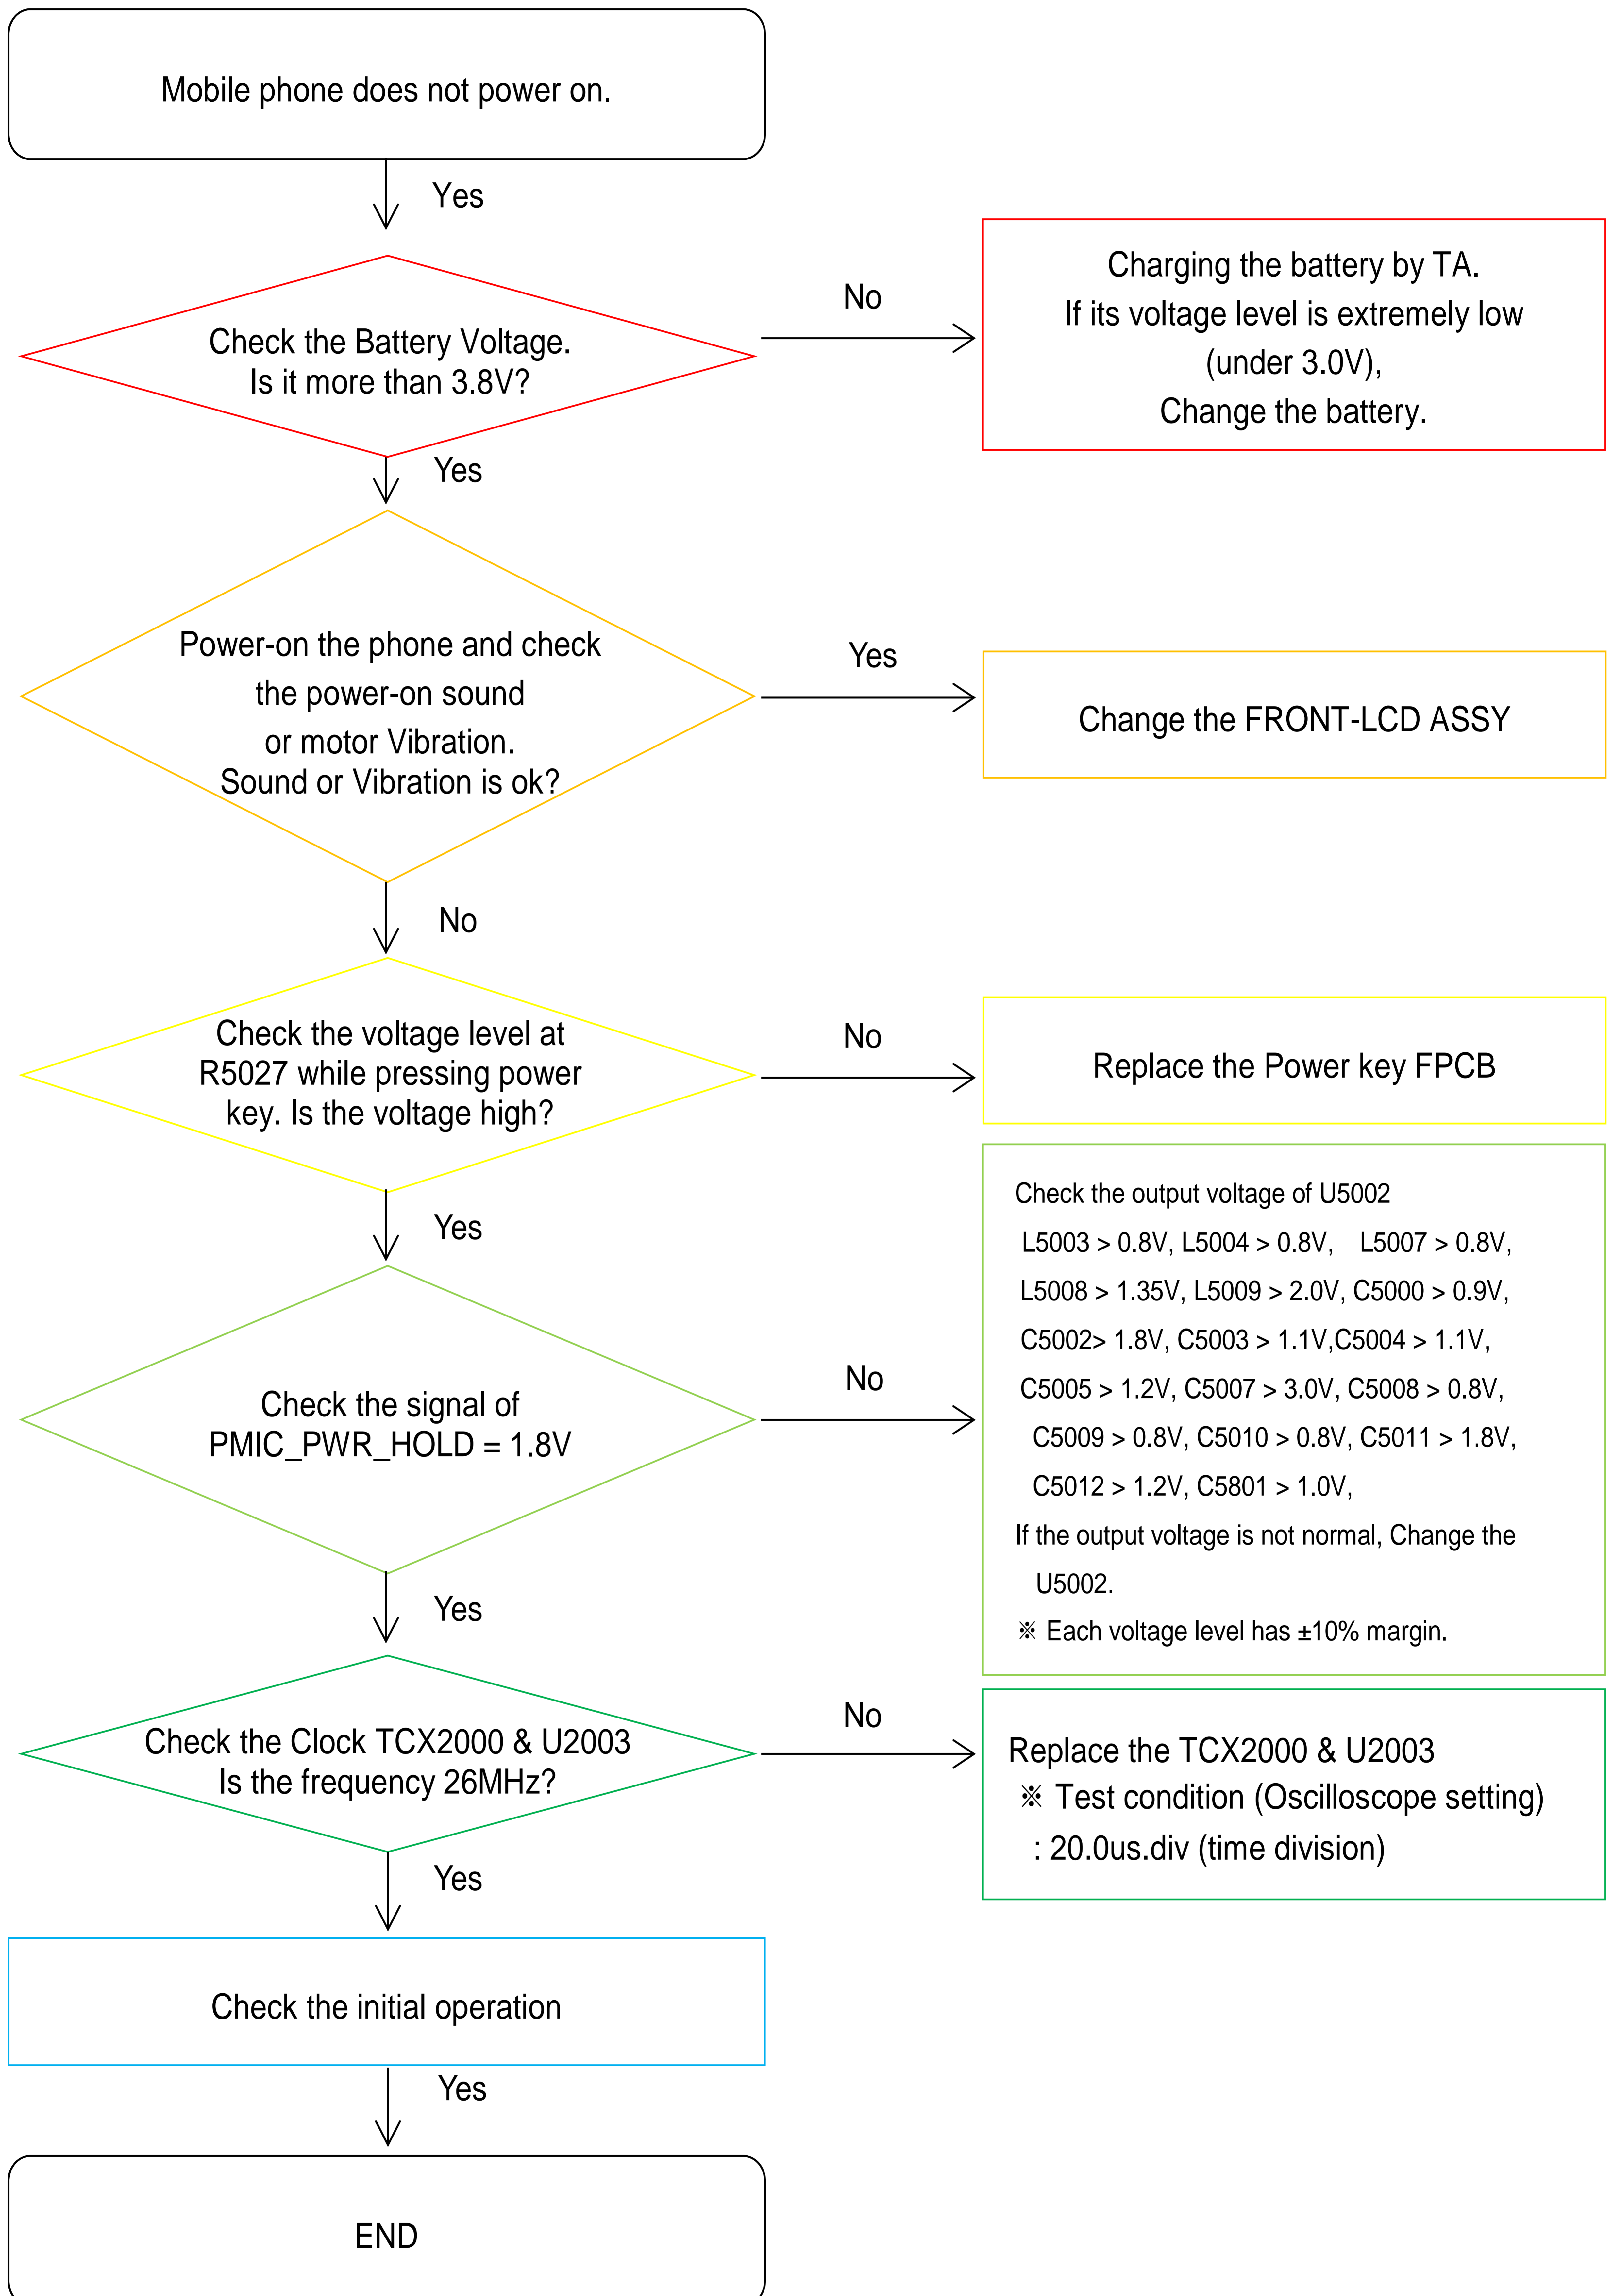

8. Level 3 Repair

8-4-1. Power On