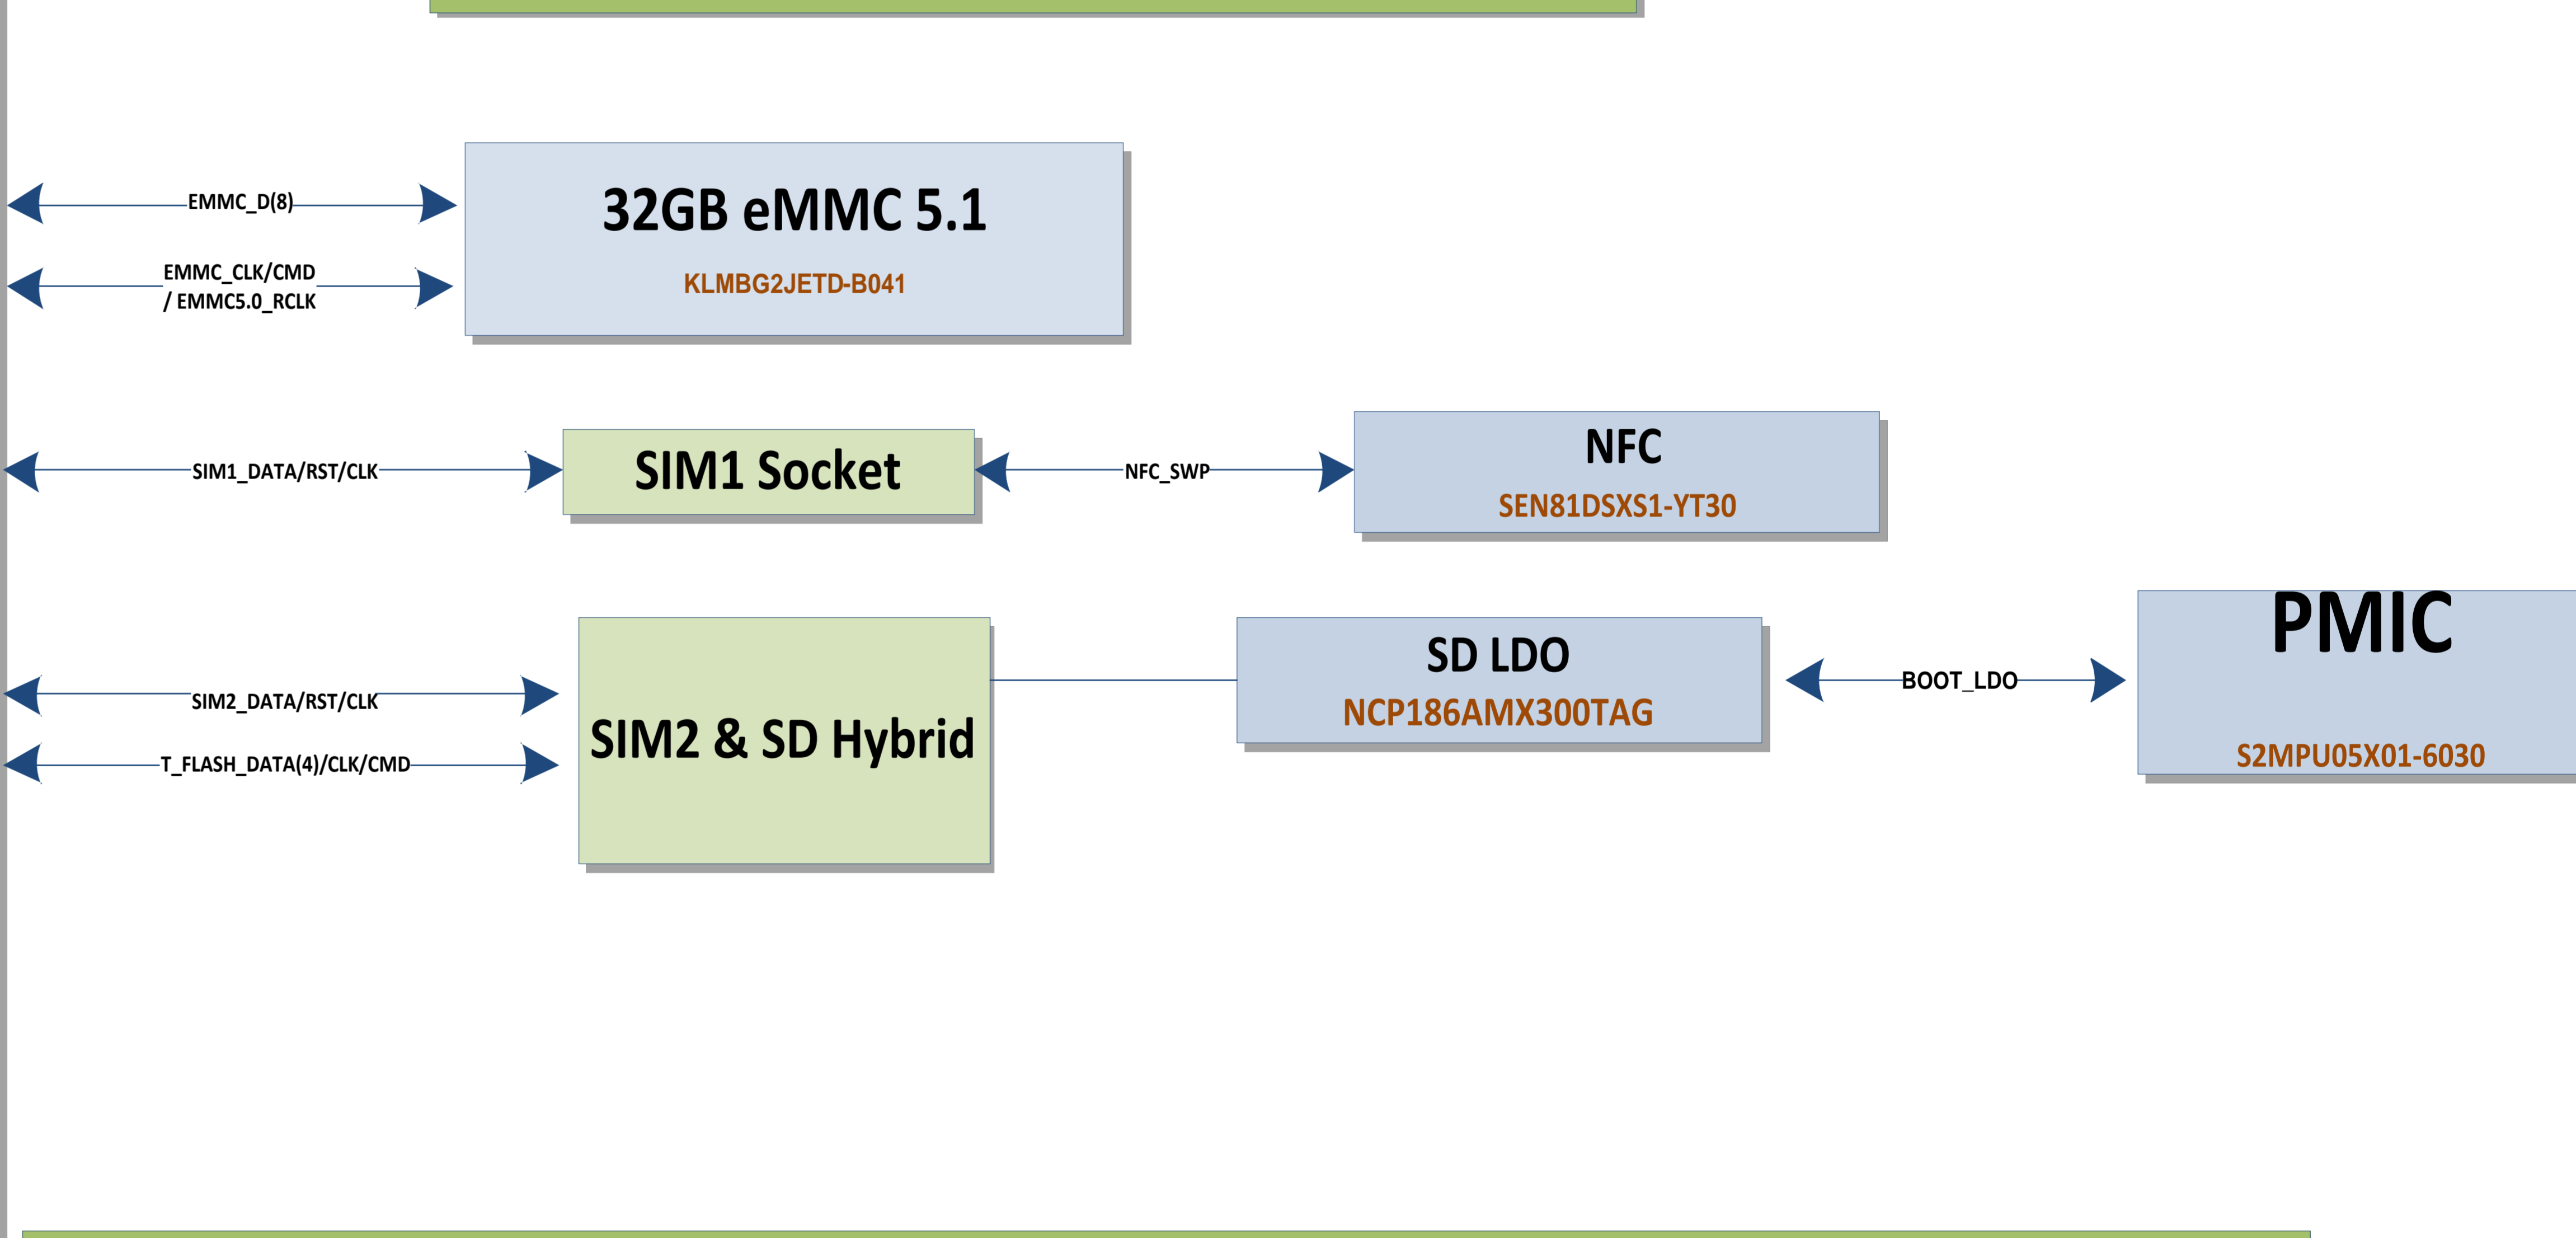

AP

Exynos7870 (Joshua)

S5E7870XH0-LA30

1.6GHz Octa Cortex-A53

2GB LPDDR3 933MHz

K4EHE304EA-AGCF

tamiraat.com منبع مقاله

8. Level 3 Repair

8-3. Flow chart of Troubleshooting.

	
<p align="center">Oscilloscope</p>	<p align="center">Digital Multimeter</p>
	
<p align="center">Power Supply</p>	<p align="center">+ driver, ESD Safe Tweezer</p>
	
<p align="center">8960 & Spectrum Analyzer</p>	<p align="center">Soldering iron</p>

8. Level 3 Repair

8-4-1. Power On

8. Level 3 Repair

8-4-2. Initial

8. Level 3 Repair

8-4-3. SIM Part

8. Level 3 Repair

8-4-4. T-Flash Part