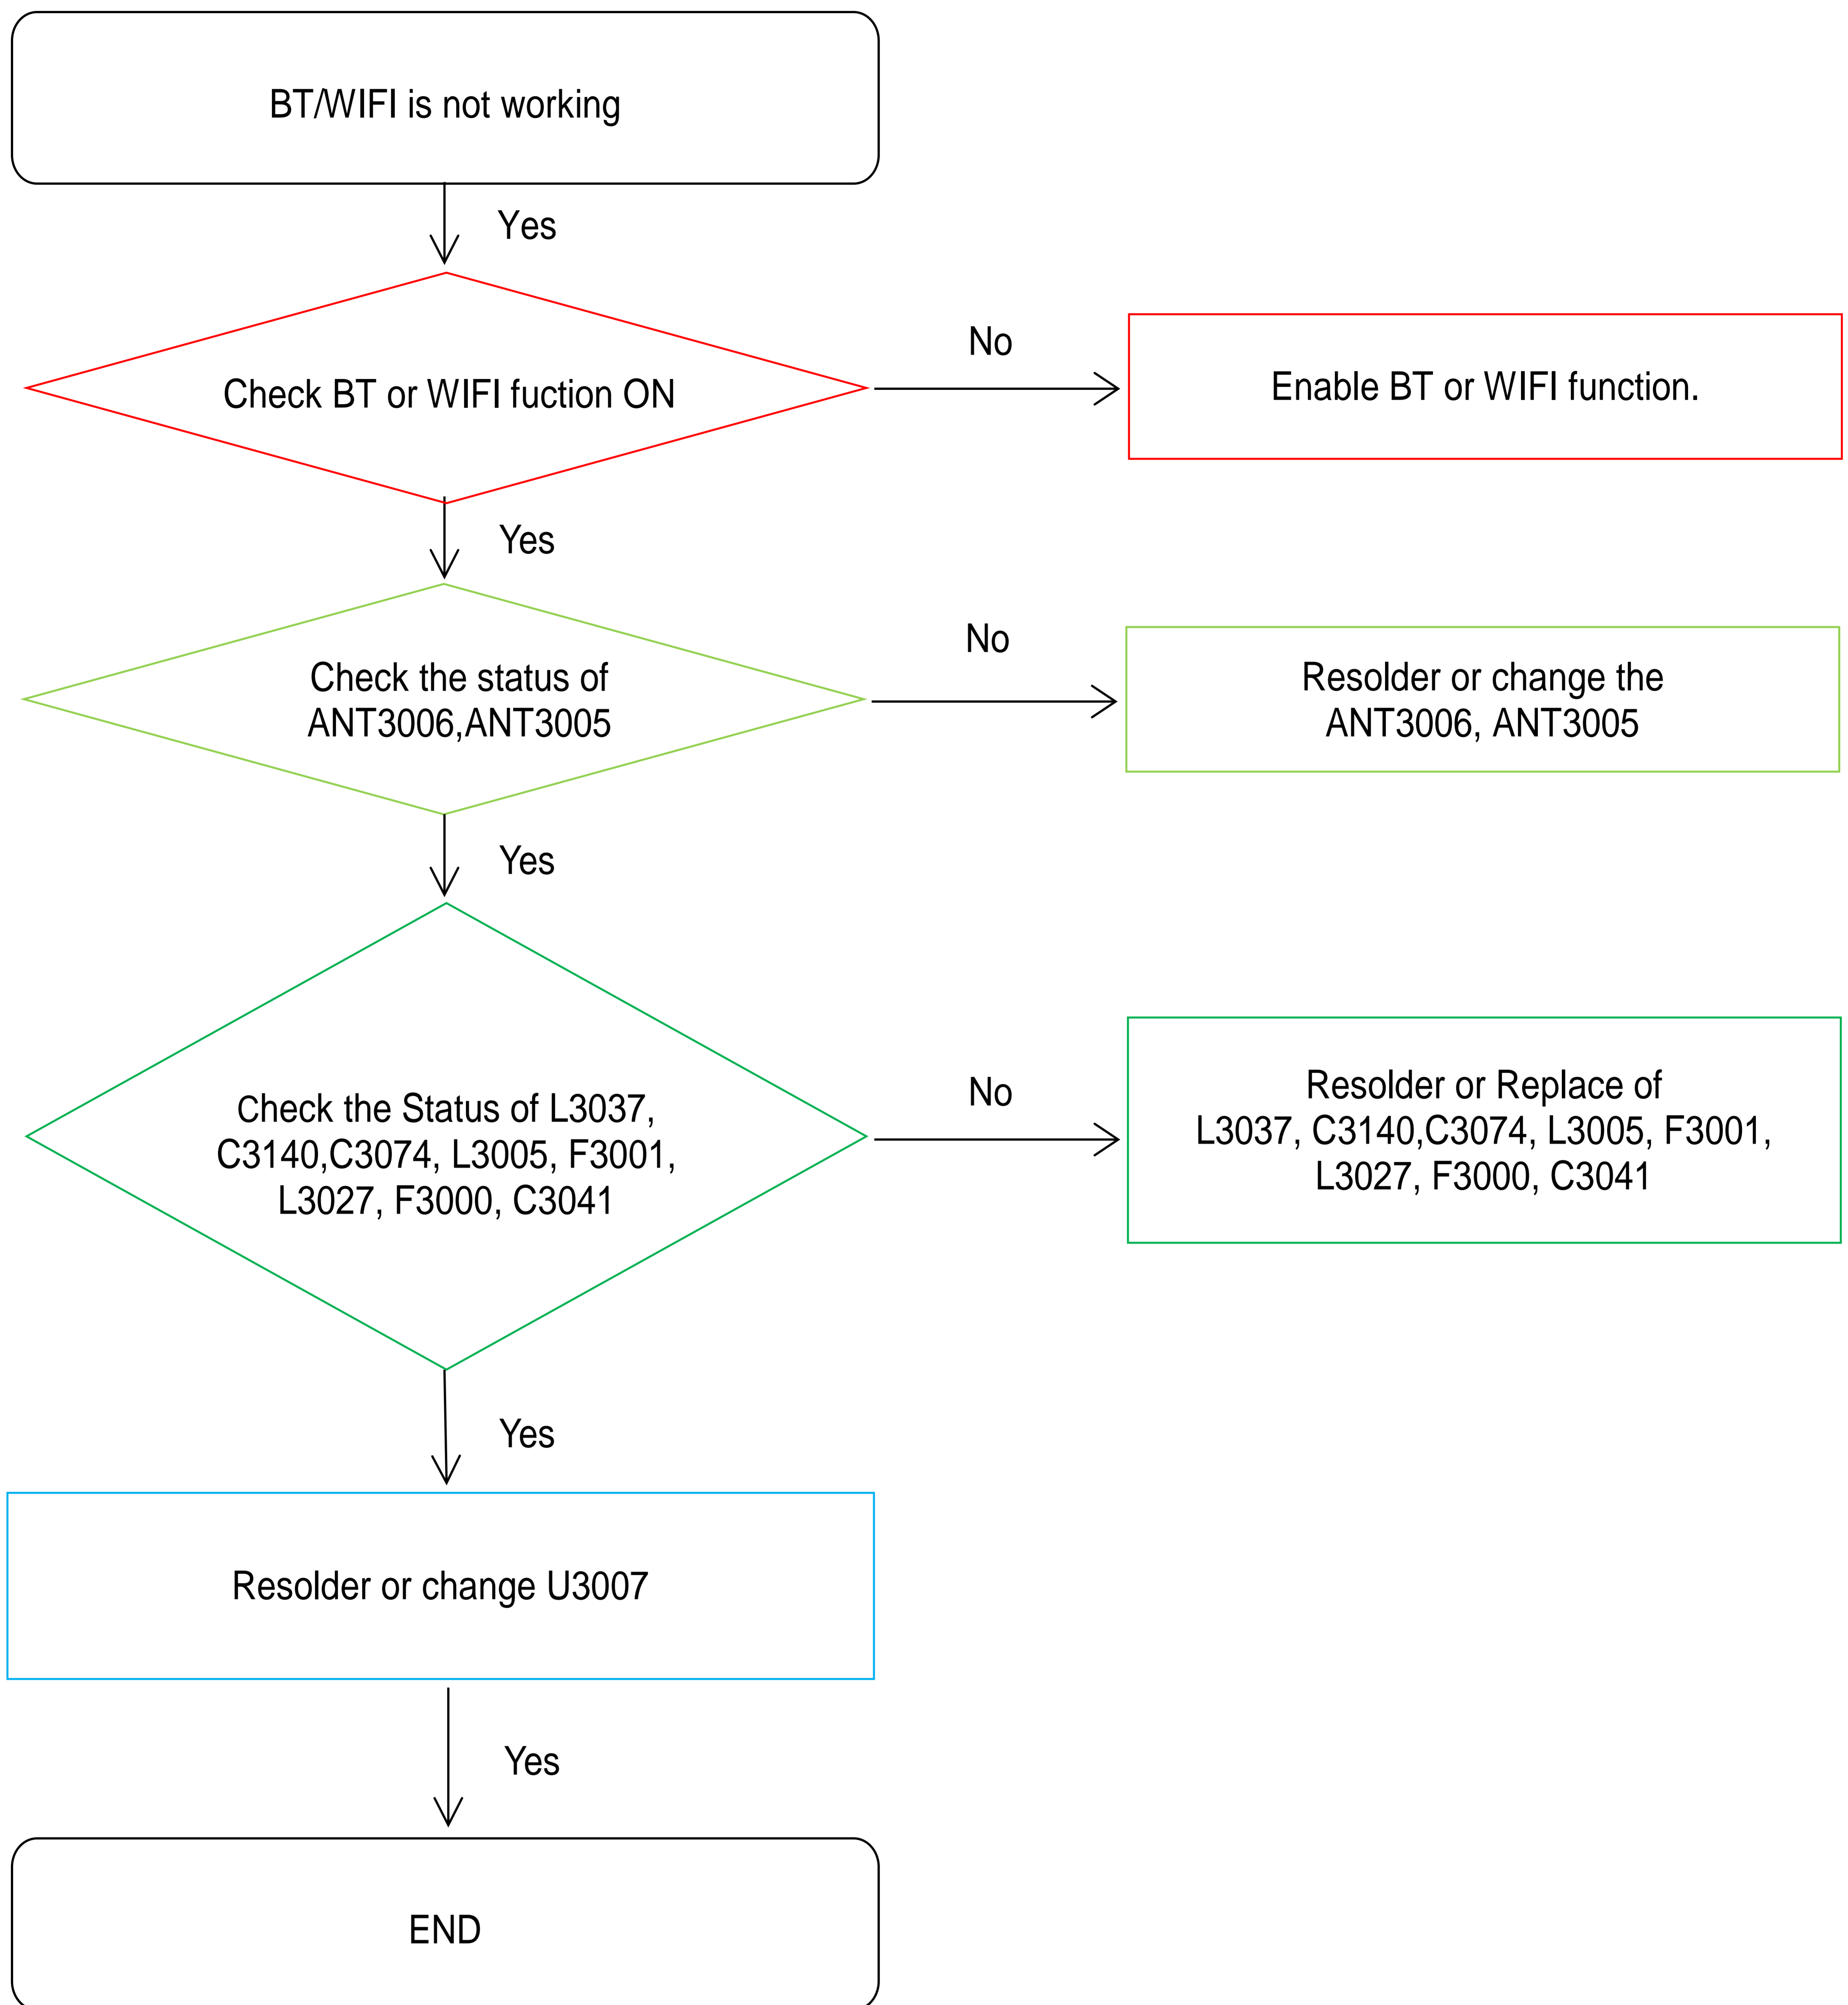

8. Level 3 Repair

8-4-11. BT/WIFI