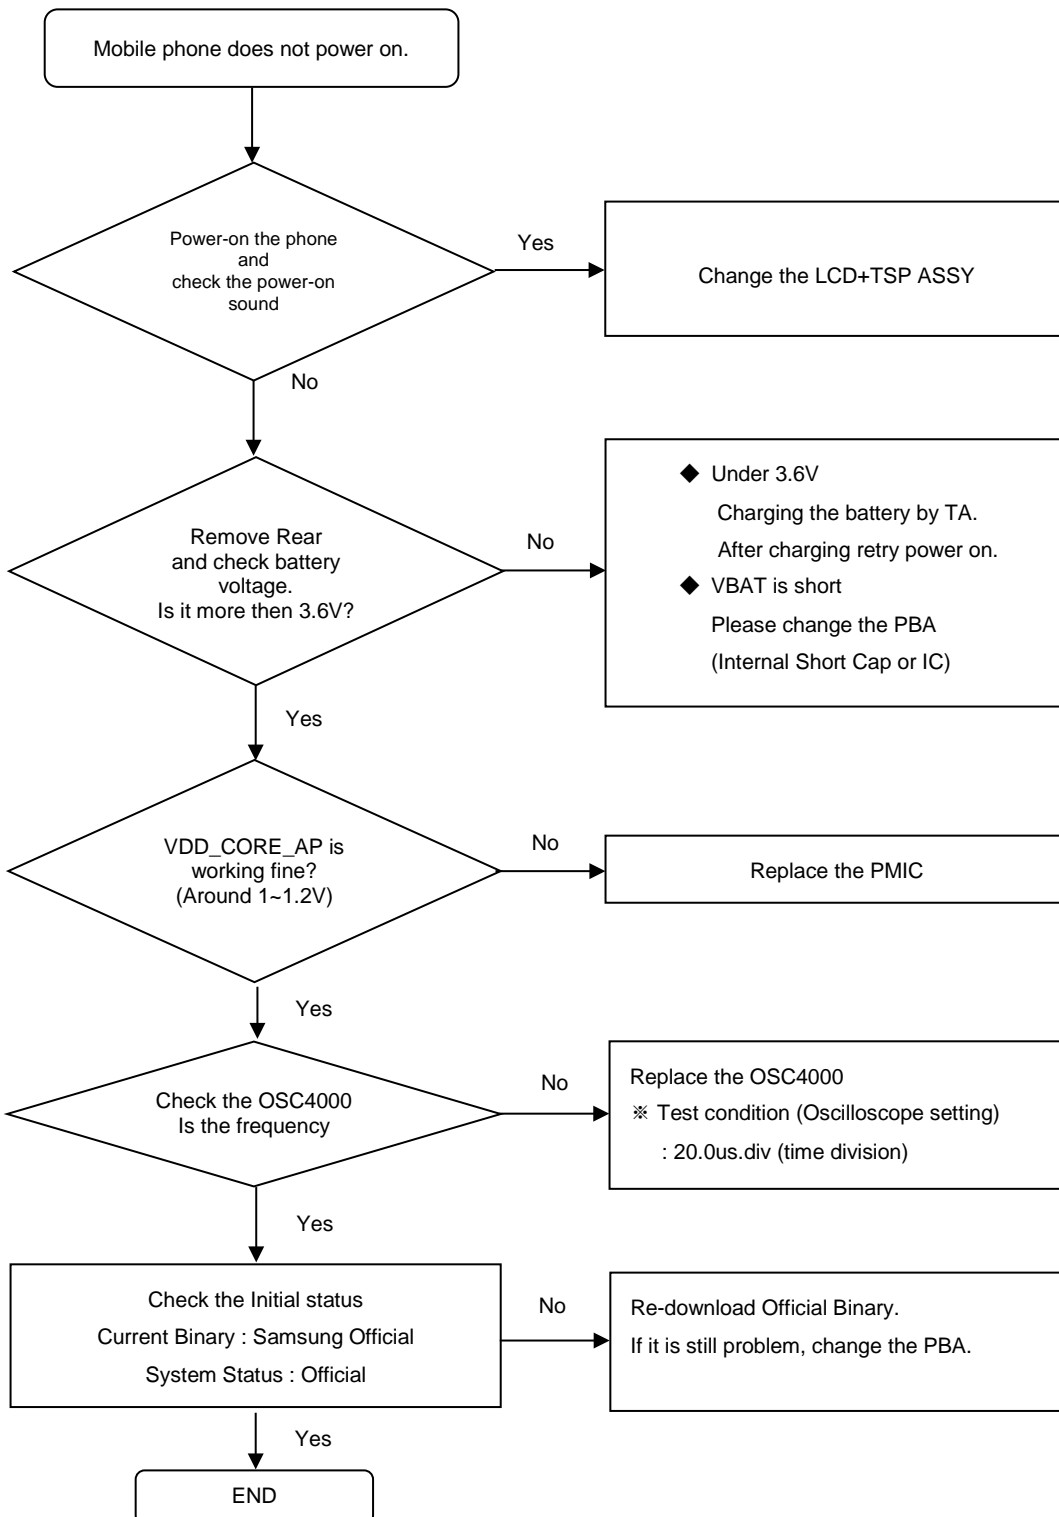

SM-J330F/DS_BLOCK DIAGRAM

tamiraat.com منبع مقاله

tamiraat.com منبع مقاله

8. Level 3 Repair

8-3. Flow chart of Troubleshooting.

	
<p>Oscilloscope</p>	<p>Digital Multimeter</p>
	
<p>Power Supply</p>	<p>+ driver, ESD Safe Tweezer</p>
	
<p>8960 & Spectrum Analyzer</p>	<p>Soldering iron</p>

8. Level 3 Repair

8-4-1. Power On

8. Level 3 Repair

8-4-2. Initial

8. Level 3 Repair

8-4-3. No Service

8. Level 3 Repair

8-4-4. SIM1 Part