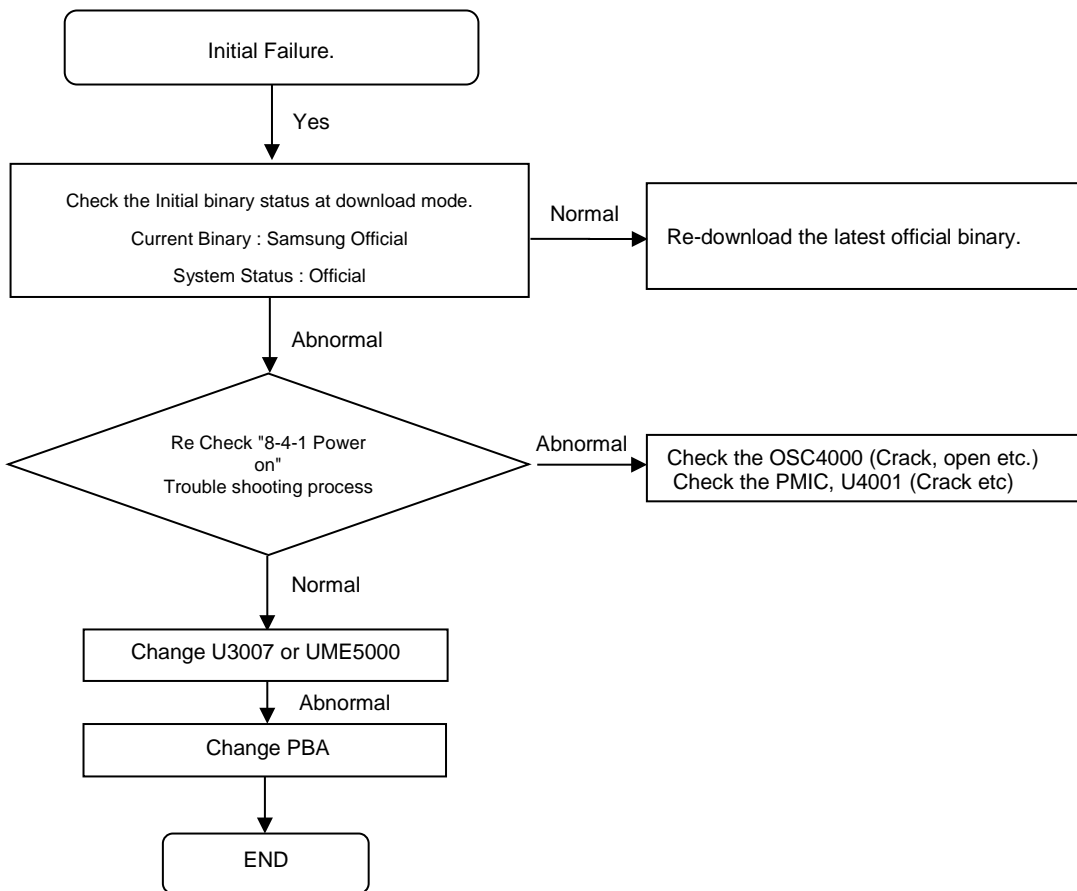

SM-J330F/DS_BLOCK DIAGRAM

tamiraat.com منبع مقاله

tamiraat.com منبع مقاله

8. Level 3 Repair

8-3. Flow chart of Troubleshooting.

	
<p>Oscilloscope</p>	<p>Digital Multimeter</p>
	
<p>Power Supply</p>	<p>+ driver, ESD Safe Tweezer</p>
	
<p>8960 & Spectrum Analyzer</p>	<p>Soldering iron</p>

8. Level 3 Repair

8-4-1. Power On

8. Level 3 Repair

8-4-2. Initial

8. Level 3 Repair

8-4-3. No Service

8. Level 3 Repair

8-4-4. SIM1 Part