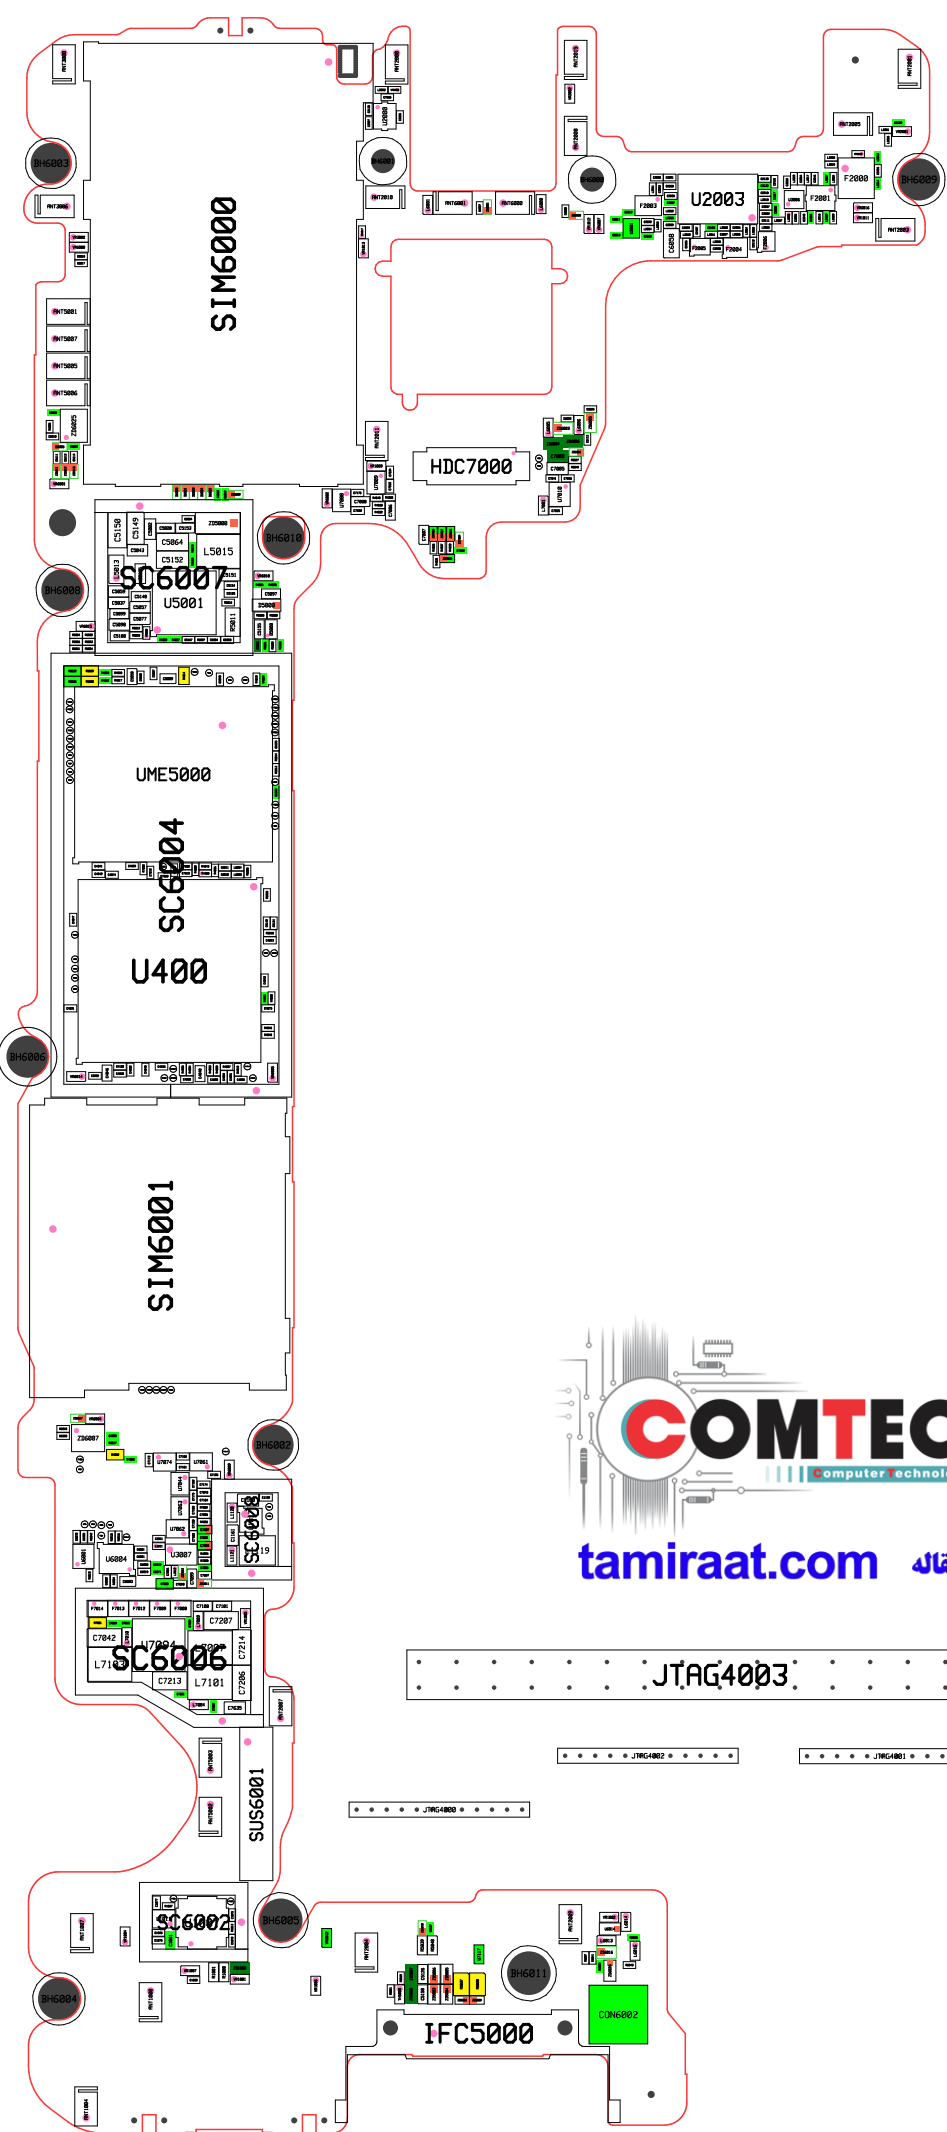

### 8-1. Components Layout

# 2018 A Jackpot+ /Jackpot RF Block Diagram

.....JTAG4003.....

.....JTAG4002.....

.....JTAG4001.....

.....JTAG4000.....

[tamiraat.com](http://tamiraat.com) منبع مقاله

.....

.....