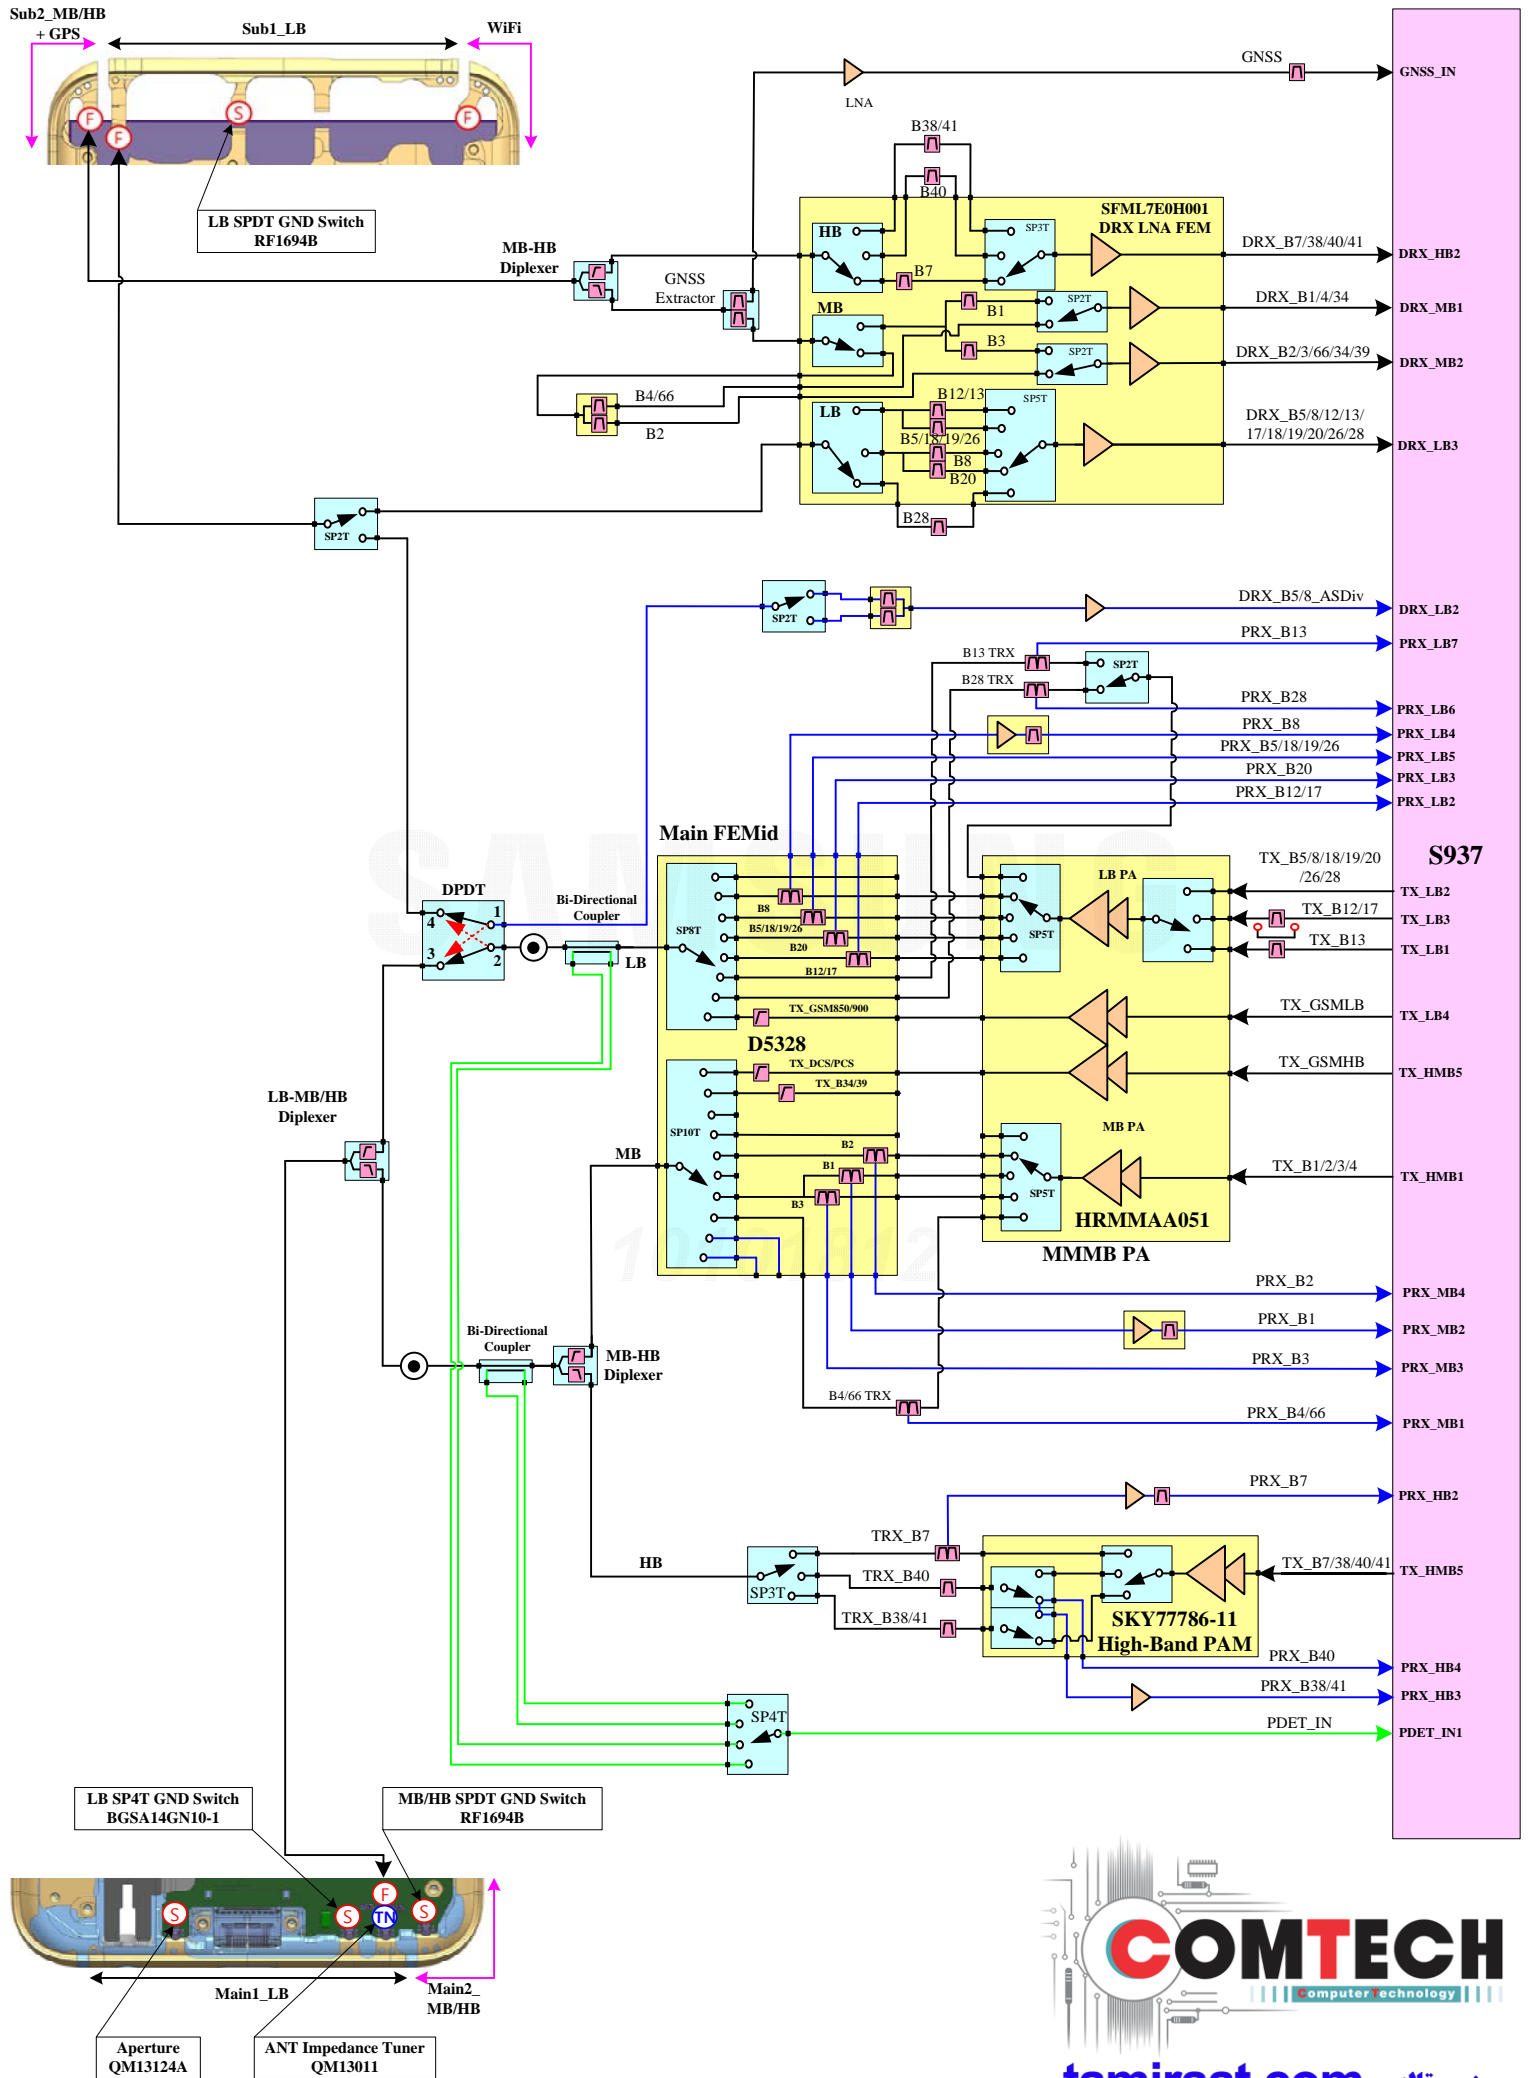

### 8-1. Components Layout

# 2018 A Jackpot+ /Jackpot RF Block Diagram

.....JTAG4003.....

.....JTAG4002.....

.....JTAG4001.....

.....JTAG4000.....

[tamiraat.com](http://tamiraat.com) منبع مقاله

.....

.....