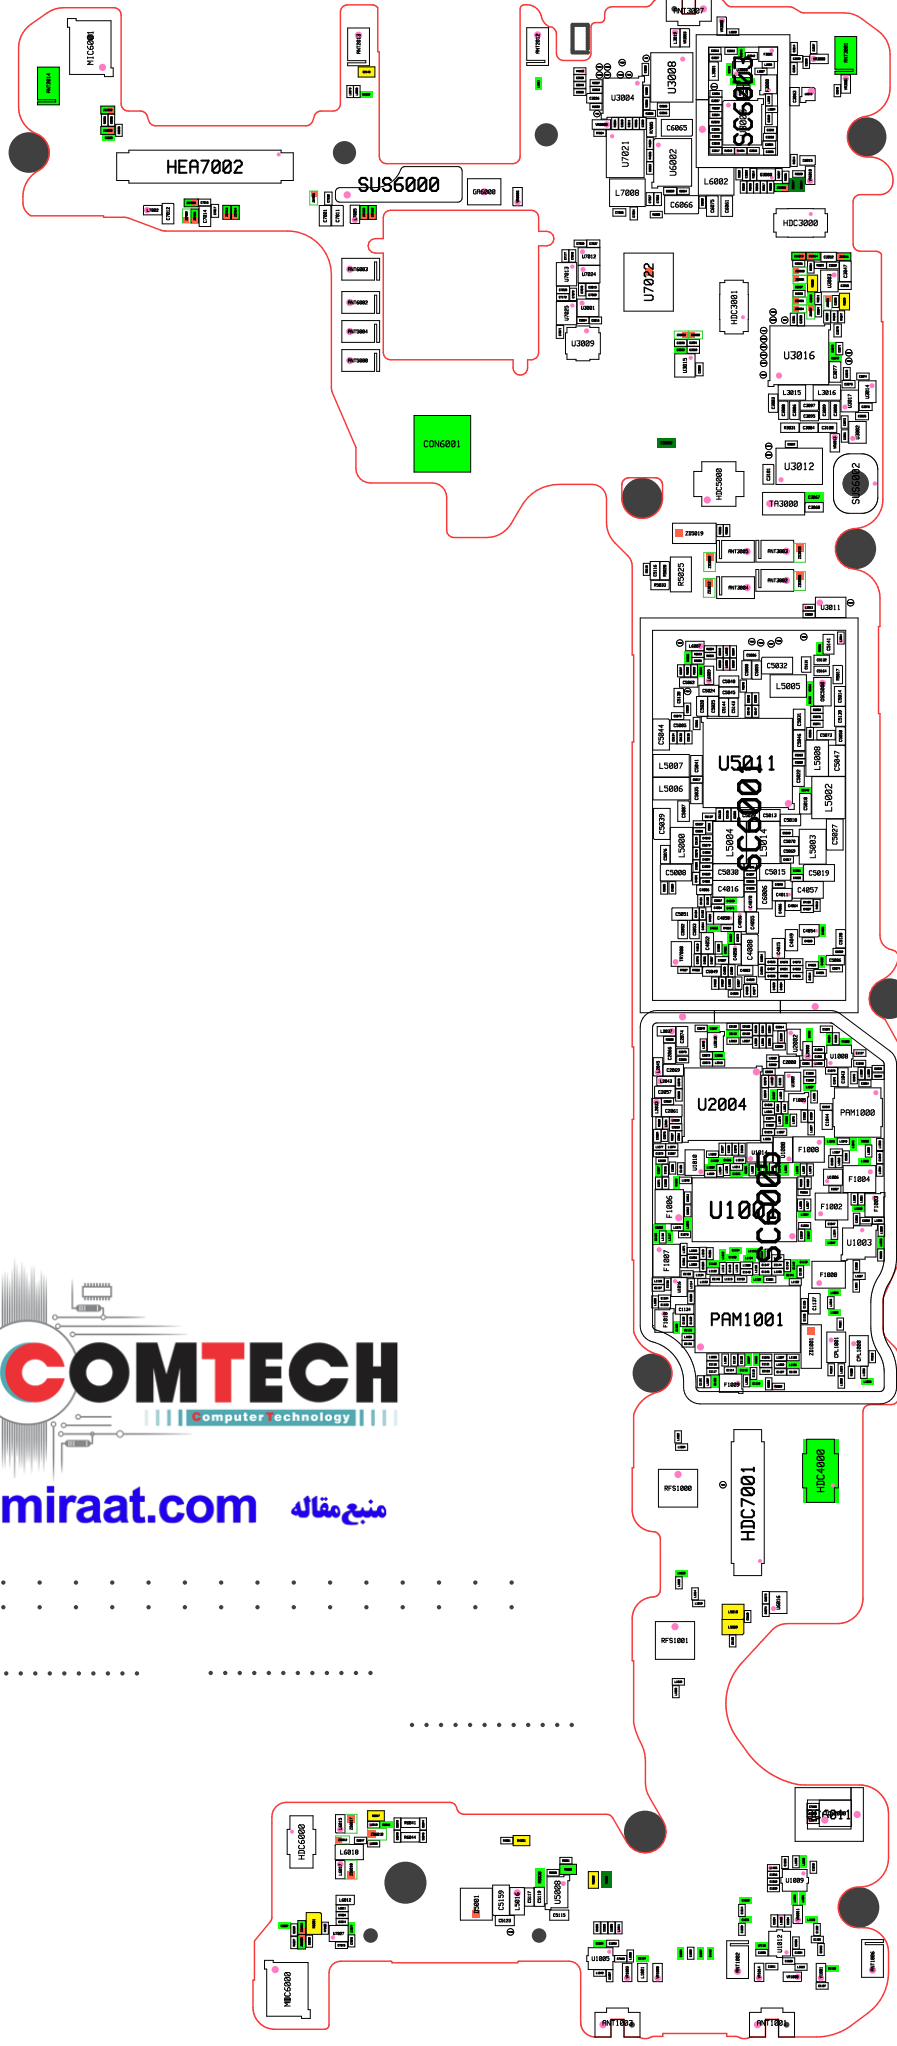

# 2018 A Jackpot+ /Jackpot RF Block Diagram

.....JTAG4003.....

.....JTAG4002.....

.....JTAG4001.....

.....JTAG4000.....

[tamiraat.com](http://tamiraat.com) منبع مقاله

.....

.....