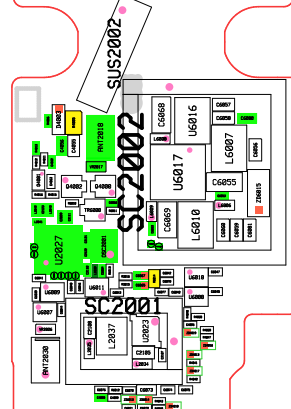

# A6+ Block Diagram

SM - A605G\_SEA

# A6+ Block Diagram SM - A605G\_SWA

SM - A605G Common

[tamiraat.com](http://tamiraat.com) منبع مقاله

tamiraat.com منبع مقاله

SM - A605G Common

## 8. Level 3 Repair