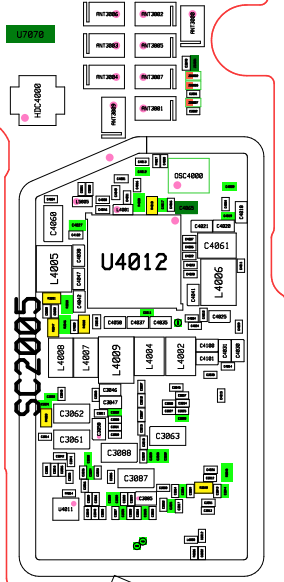

# A6+ Block Diagram

SM - A605G\_SEA

# A6+ Block Diagram SM - A605G\_SWA

SM - A605G Common

[tamiraat.com](http://tamiraat.com) منبع مقاله

tamiraat.com منبع مقاله

SM - A605G Common

## 8. Level 3 Repair