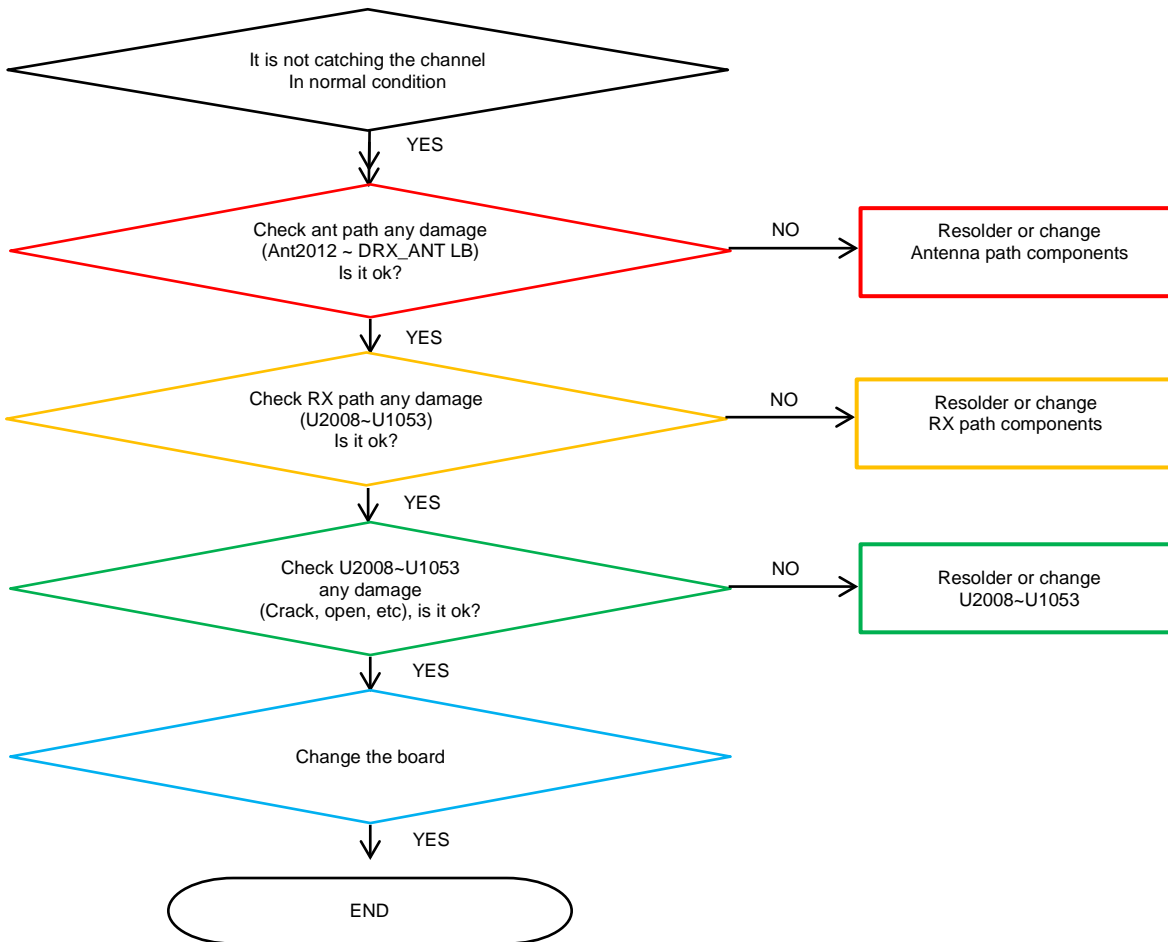

8. Level 3 Repair

8-4-22. CDMA BC0, GSM 850/900, WCDMA B5/8, LTE B5/8/12/13/17/20/28 DRx