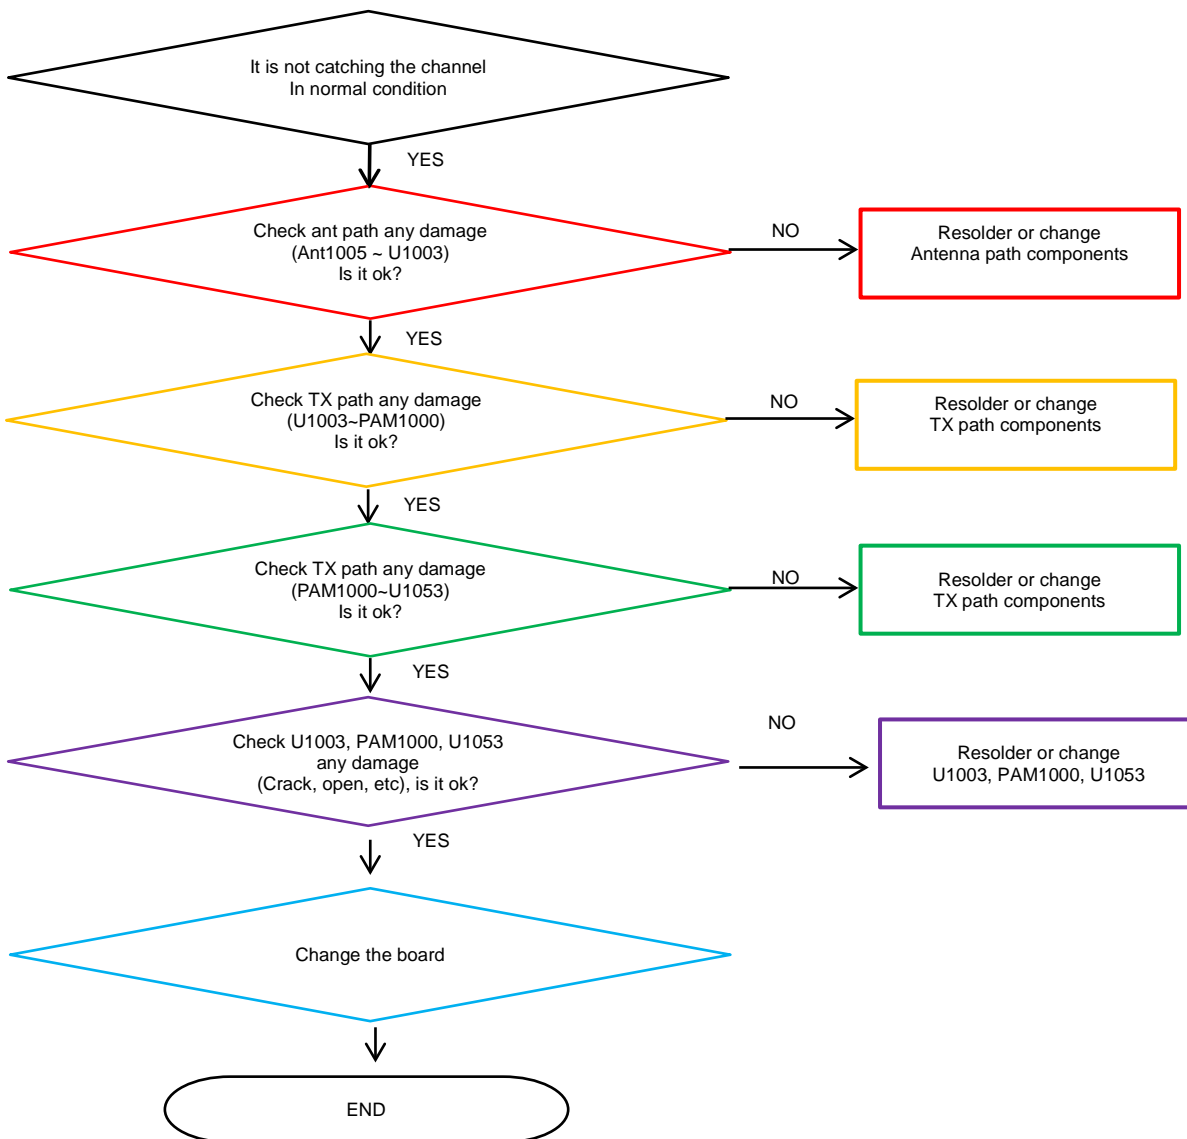

8. Level 3 Repair

8-4-26. LTE B7/38/40/41 Tx